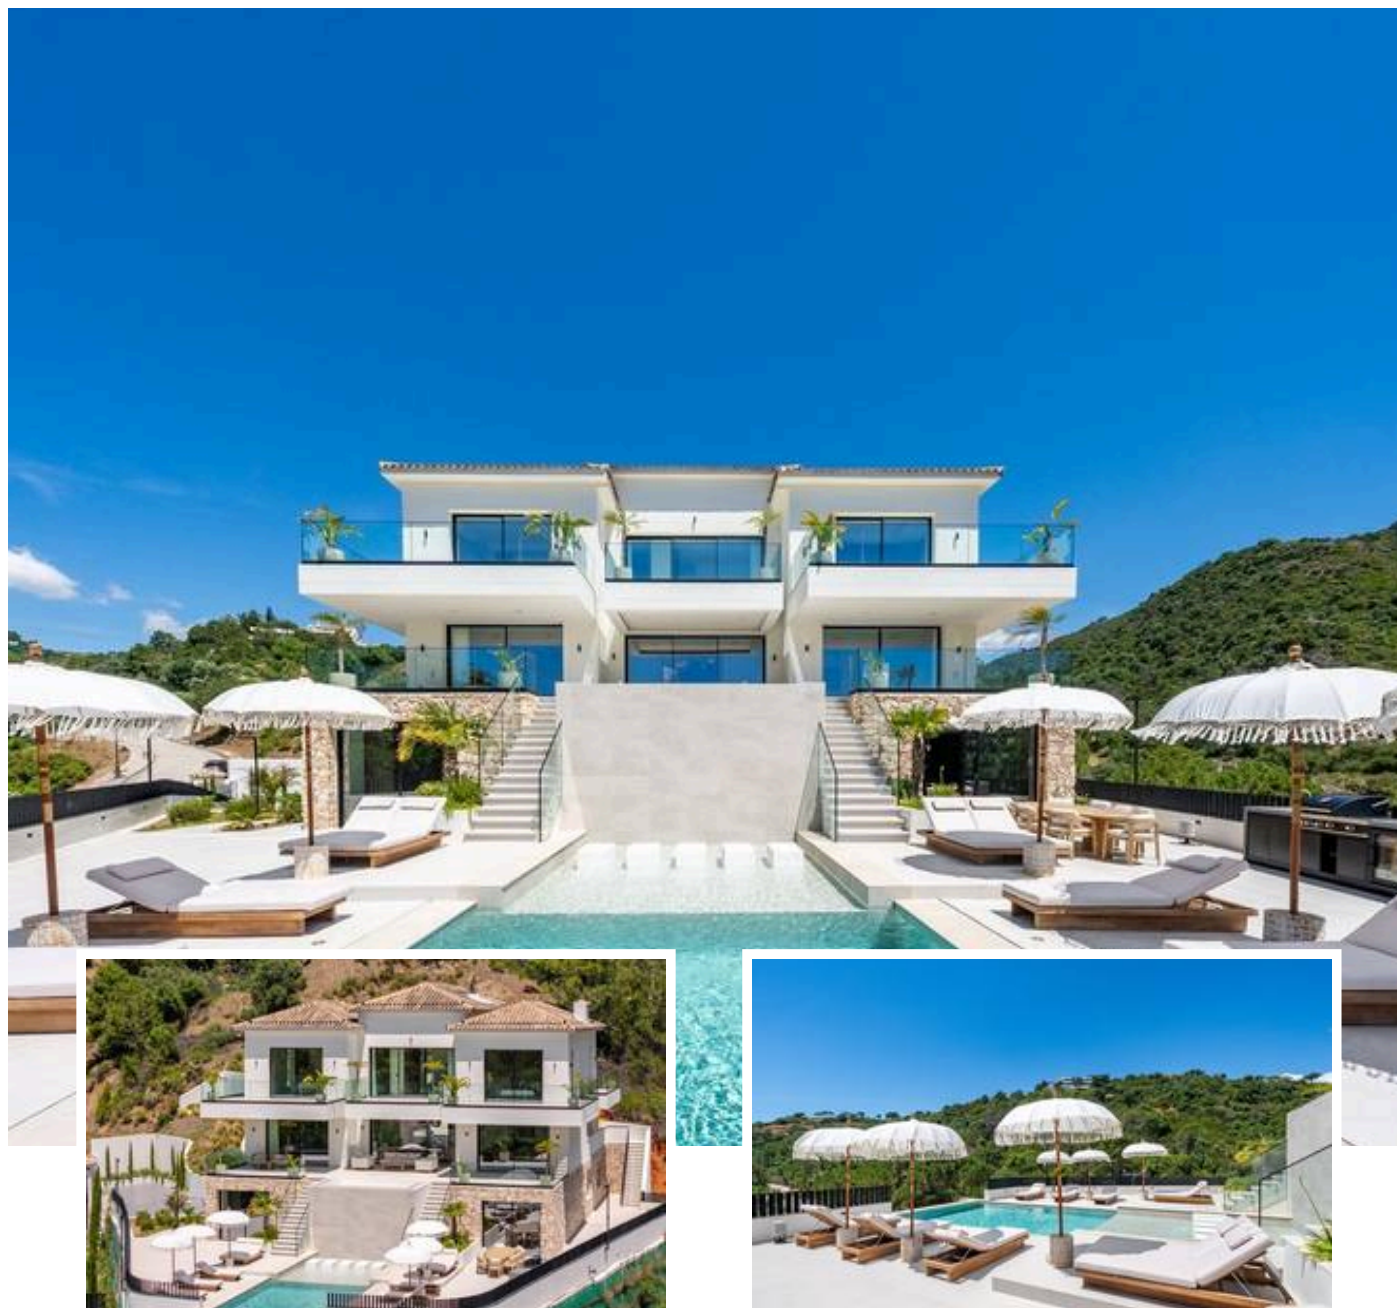

Villa - Chalet en Benahavís

Descripción

Villa contemporánea rodeada de naturaleza dentro de la comunidad cerrada de Montemayor, ofreciendo vistas panorámicas a las montañas, el lago y el campo de golf. Diseñada para integrar su entorno natural, la propiedad combina líneas arquitectónicas limpias con amplios volúmenes interiores y una vida interior-exterior sin interrupciones. Ventanas de piso a techo inundan los espacios de luz natural, enmarcando vistas ininterrumpidas del paisaj...

Precio: **5.900.000 €**

Dormitorios: 8

Baños: 8

Construidos: 668m²

Parcela: 3.250m²

Terraza:

Marbella

info@bestliving.es

+34 747 471 108