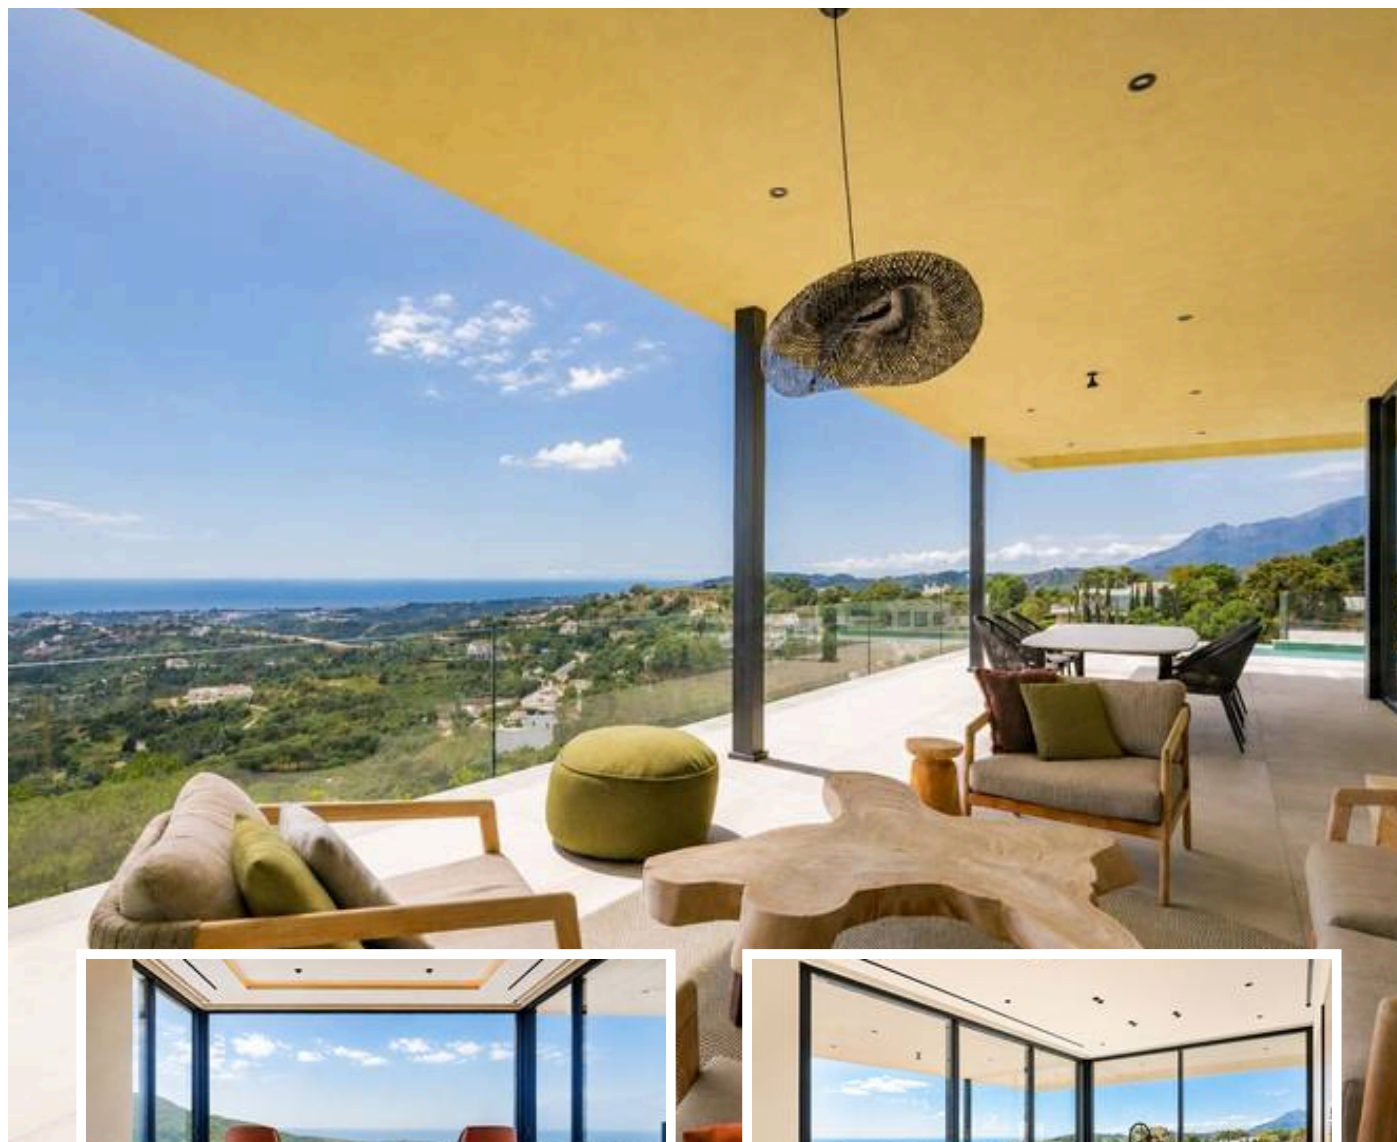

Villa - Chalet en Benahavís

Descripción

Ubicada en el punto más privilegiado de la exclusiva comunidad de Montemayor, en Benahavís, esta villa de reciente construcción, finalizada en 2022, redefine el concepto de lujo integrado en la naturaleza.

Situada sobre una parcela de 2.681 m², la propiedad ha sido proyectada con un propósito claro: convertir el azul del Mediterráneo y el verde de las montañas en los verdaderos...

Precio: **4.150.000 €**

Dormitorios: 5

Baños: 3

Construidos: 460m²

Parcela: 2.681m²

Terraza: 210m²

Marbella

info@bestliving.es

+34 747 471 108