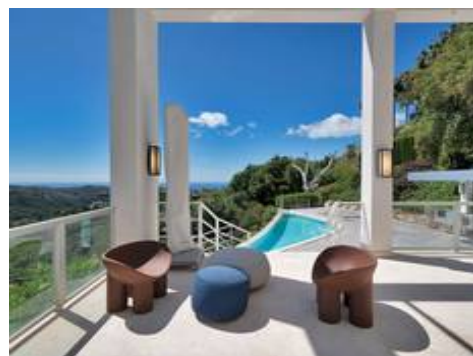

## Descripción

Impresionante villa contemporánea ubicada en la exclusiva comunidad cerrada de Monte Mayor, Benahavís, que ofrece espectaculares vistas panorámicas a las montañas circundantes y al mar Mediterráneo. Situada en una generosa parcela de 2.863 m<sup>2</sup>, esta propiedad destaca por una superficie construida total de 503 m<sup>2</sup> y ha sido cuidadosamente diseñada para maximizar la luz natural, el espacio y la conexión con el entorno.

La villa cuenta con cinco amplios dormitorios y cinco modernos baños, además de una elegante zona de estar de concepto abierto definida por ventanales de suelo a techo que conectan perfectamente el interior con las amplias terrazas y la piscina infinita. El espacio principal fluye de manera natural hacia las zonas exteriores, creando el entorno perfecto tanto para relajarse como para recibir invitados mientras se disfrutan las impresionantes vistas.