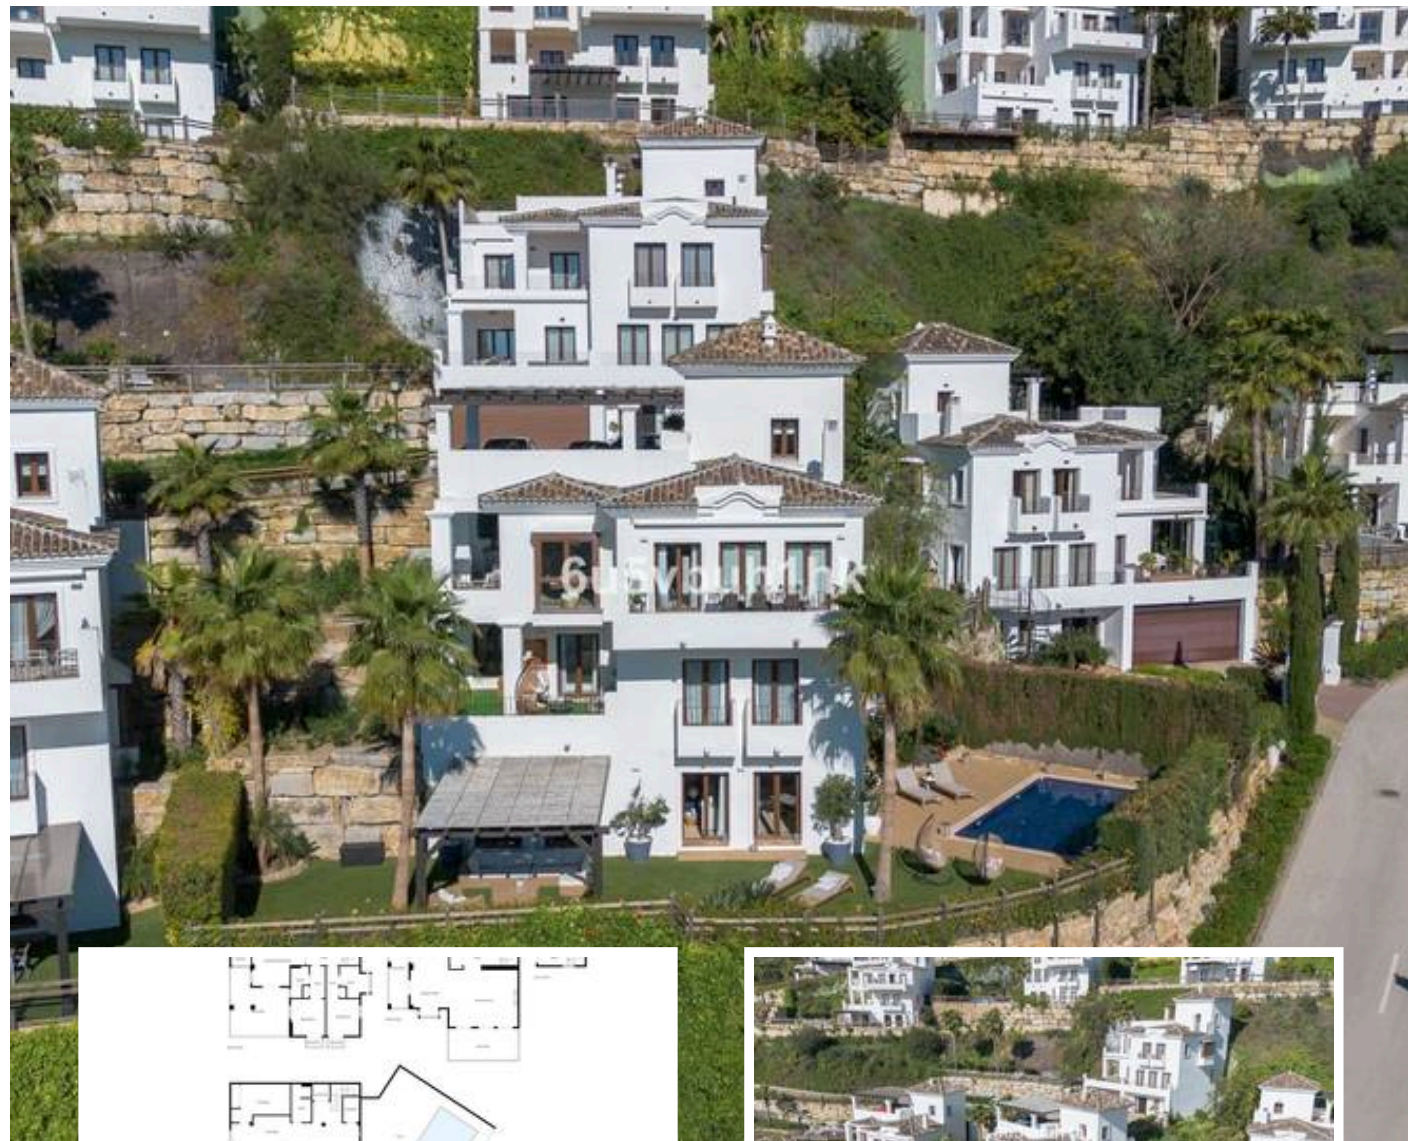

Villa - Chalet en Benahavís

Descripción

Ubicada en la exclusiva comunidad cerrada de Benahavís Hills Country Club, esta elegante villa ofrece una privacidad excepcional, seguridad y vistas panorámicas ininterrumpidas a las montañas y al mar Mediterráneo. Situada en un tranquilo cul-de-sac sin viviendas enfrente, todas las estancias disfrutan de vistas abiertas y elevadas.

A la llegada, una zona de aparcamiento privado para dos...

Precio: **1.350.000 €**

Dormitorios: 3

Baños: 5

Construidos: 336m²

Parcela: 474m²

Terraza: 106m²

Marbella