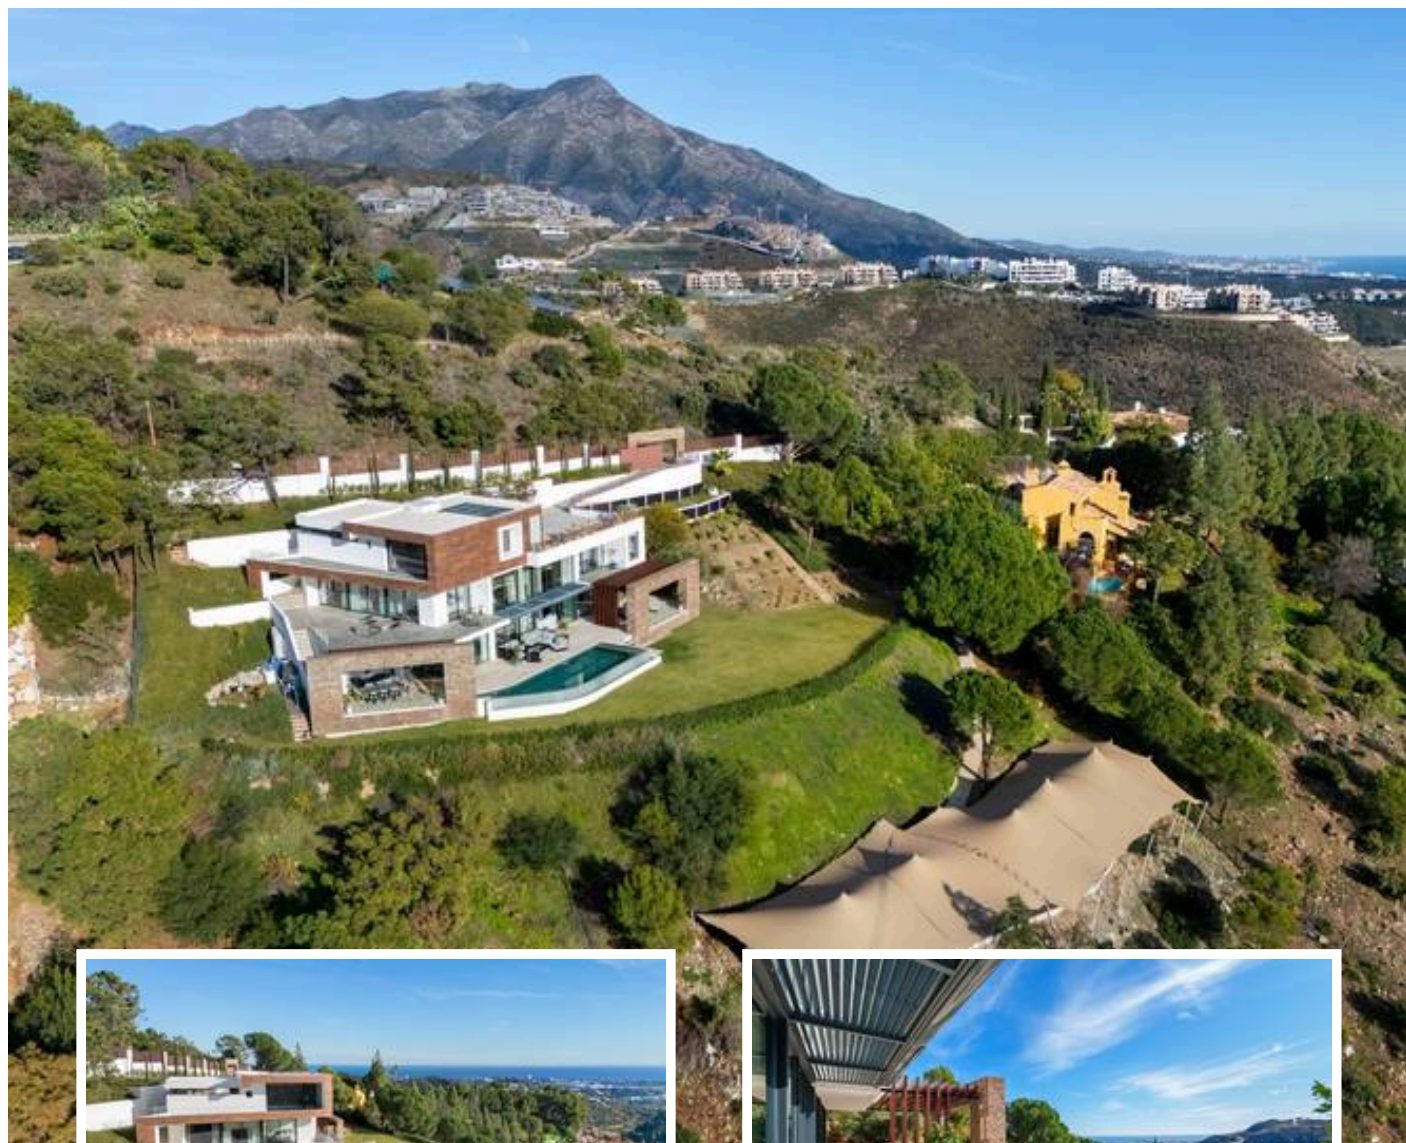

Villa - Chalet en Benahavís

Descripción

Villa - Chalet, Benahavís, Costa del Sol.
5 Dormitorios, 6 Baños, Construidos 715 m², Jardin/Terreno
5000 m².

Posición : Cerca de Golf, Urbanización.
Orientación : Sureste, Sur.
Estado : Excelente, Nueva Construcción.
Piscina : Privada, Con Calefacción....

Precio: **8.995.000 €**

Dormitorios: 5

Baños: 6

Construidos: 715m²

Parcela: 5.000m²

Terraza:

Marbella

info@bestliving.es

+34 747 471 108