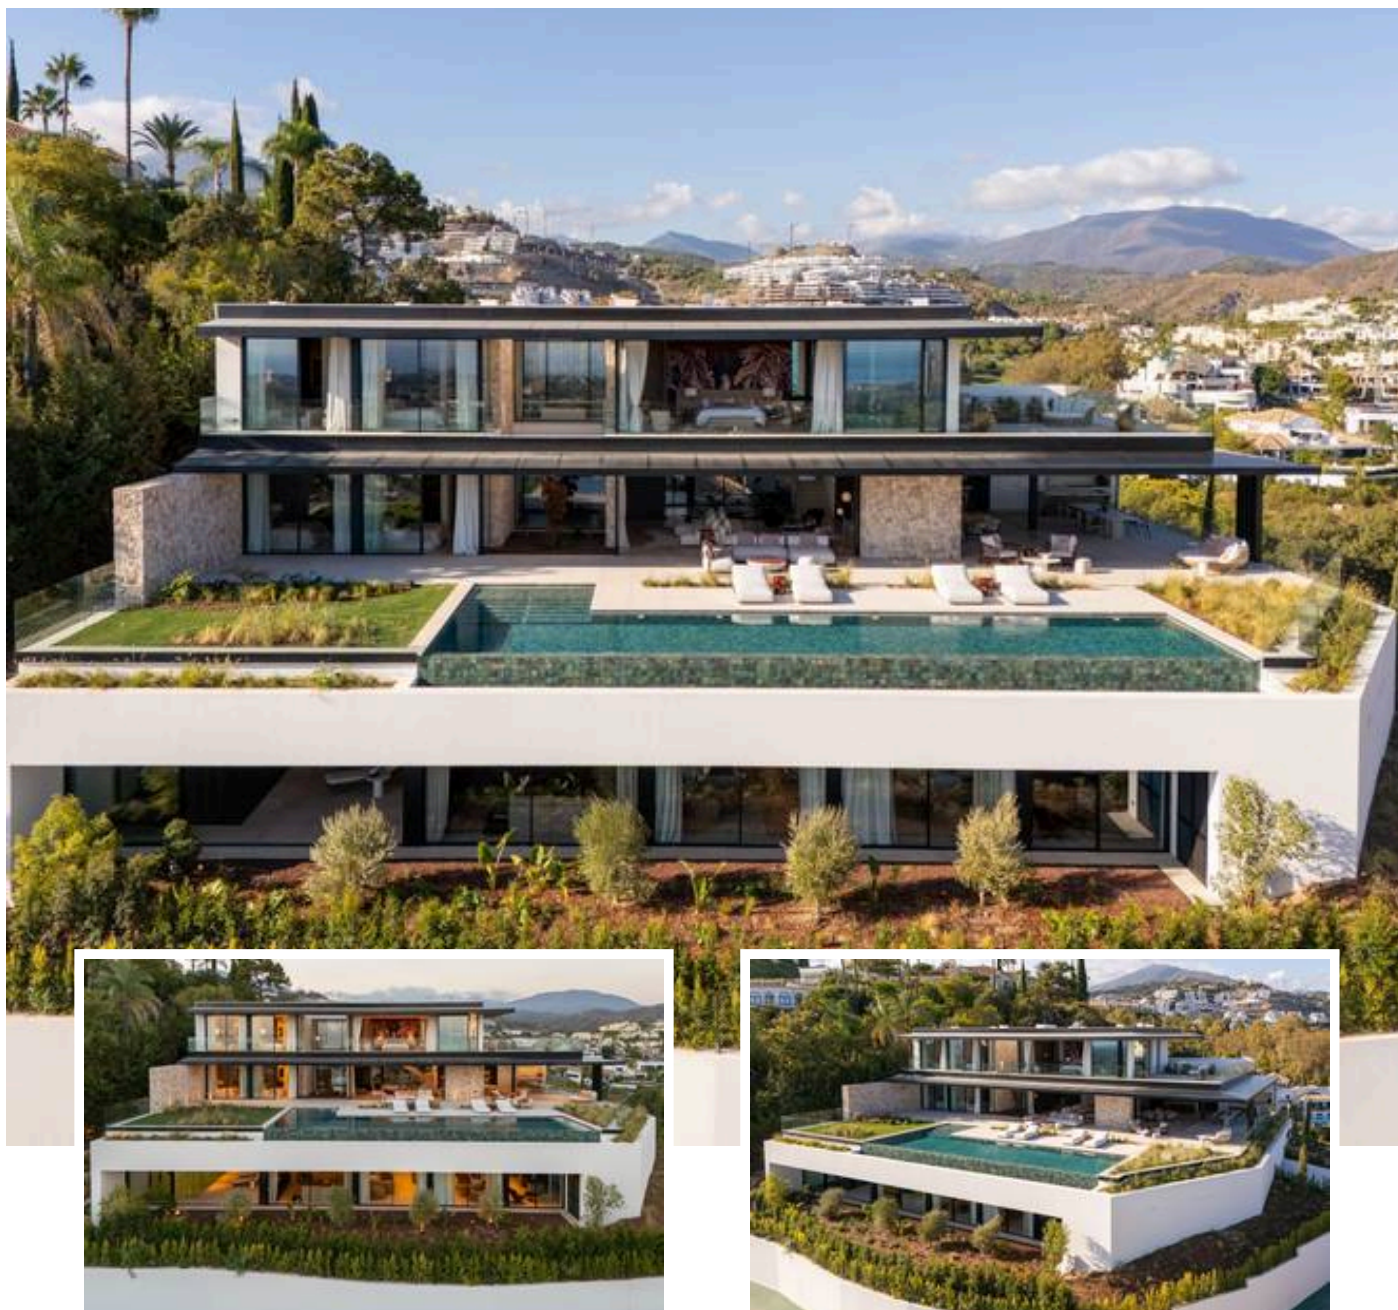

Villa - Chalet en Benahavís

Descripción

Elevada sobre la costa de Marbella, en la exclusiva urbanización cerrada de El Herrojo (Benahavís), esta residencia contemporánea redefine el concepto de vida mediterránea moderna. Diseñada con precisión escultórica, combina piedra natural, madera noble y líneas arquitectónicas audaces para crear un hogar que transmite elegancia, equilibrio y sofisticación.

Ubicada en una parcela de 1.740 m², cuenta con 1.444 m²...

Precio: **21.500.000 €**

Dormitorios: 8

Baños: 9

Construidos: 1.696m²

Parcela: 1.963m²

Terraza:

Marbella