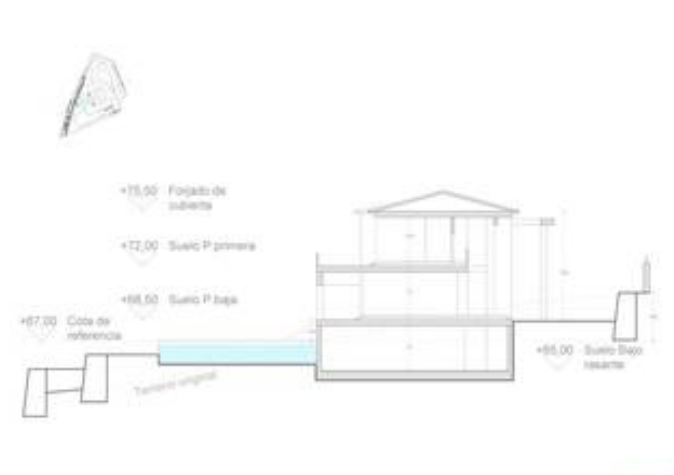

Descripción

Exquisito Proyecto de Villa de Lujo en Marbella Club Golf Resort, Benahavís

Este magnífico Proyecto de villa de lujo, se encuentra dentro del exclusivo Marbella Club Golf Resort en Benahavís, Málaga. Ubicada en una generosa parcela de 4.200 m² con una superficie construida de 650 m², esta propiedad ofrece un nivel excepcional de privacidad y tranquilidad, manteniéndose cerca de una amplia gama de servicios, conexiones de transporte y algunos de los mejores campos de golf de la zona. La villa dispone de cinco amplios dormitorios, cada uno con su propio baño en suite, así como un aseo adicional para invitados, lo que la hace perfectamente adecuada para la vida familiar o para recibir invitados.

PLANIS DE DISTRIBUCIÓN, PLANTA BAJA
6.576

PLANIS DE DISTRIBUCIÓN, PLANTA PRIMERA
6.576

PLANIS DE DISTRIBUCIÓN, PLANTA SÓTANO
6.576

ALINEOS
6.576

ALINEOS
6.576

SECCIÓN TRANSVERSAL
6.576