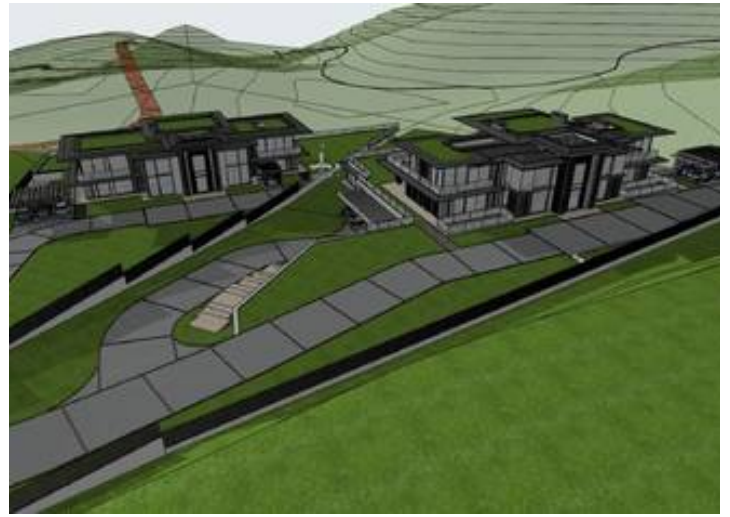

PLANIS DE DISTRIBUCIÓN, PLANTA BAJA
6.576