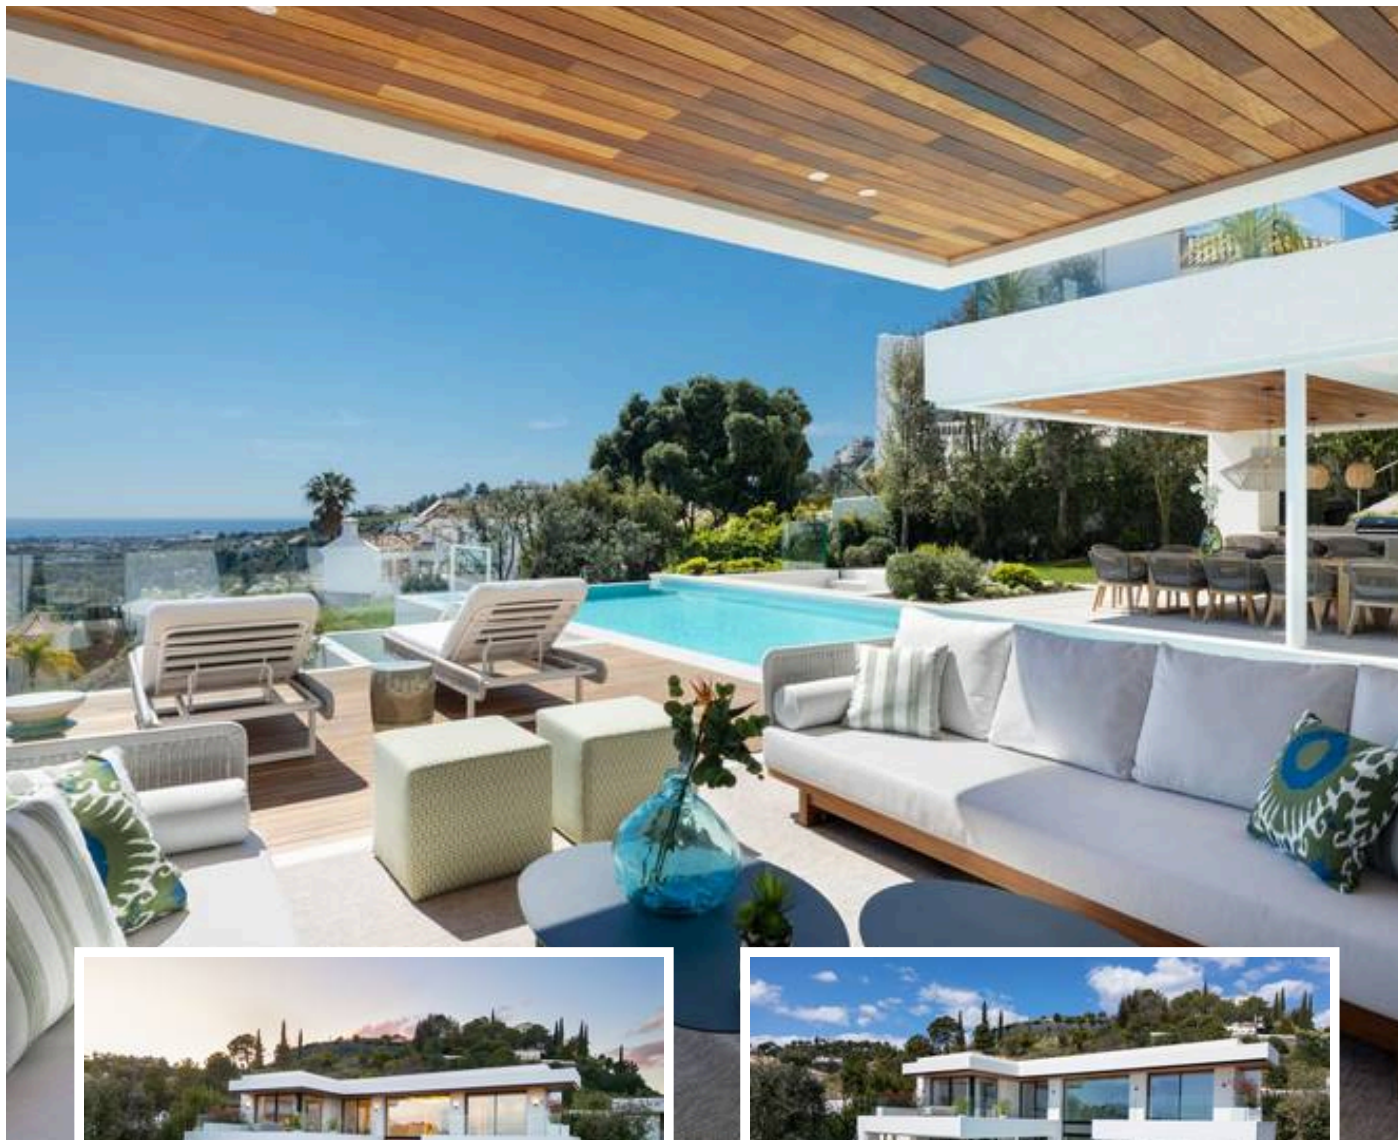

Villa - Chalet en Benahavís

Descripción

Descubra una extraordinaria villa contemporánea en la exclusiva urbanización cerrada de Lomas de La Quinta, diseñada por el renombrado arquitecto Carlos Lamas y con interiores de La Albaida. Con orientación sur y espectaculares vistas panorámicas al mar, esta obra maestra combina un diseño moderno impecable con un cuidado excepcional en cada detalle.

...

Precio: **6.995.000 €**

Dormitorios: 6

Baños: 7

Construidos: 631m²

Parcela: 1.398m²

Terraza: 190m²

Marbella