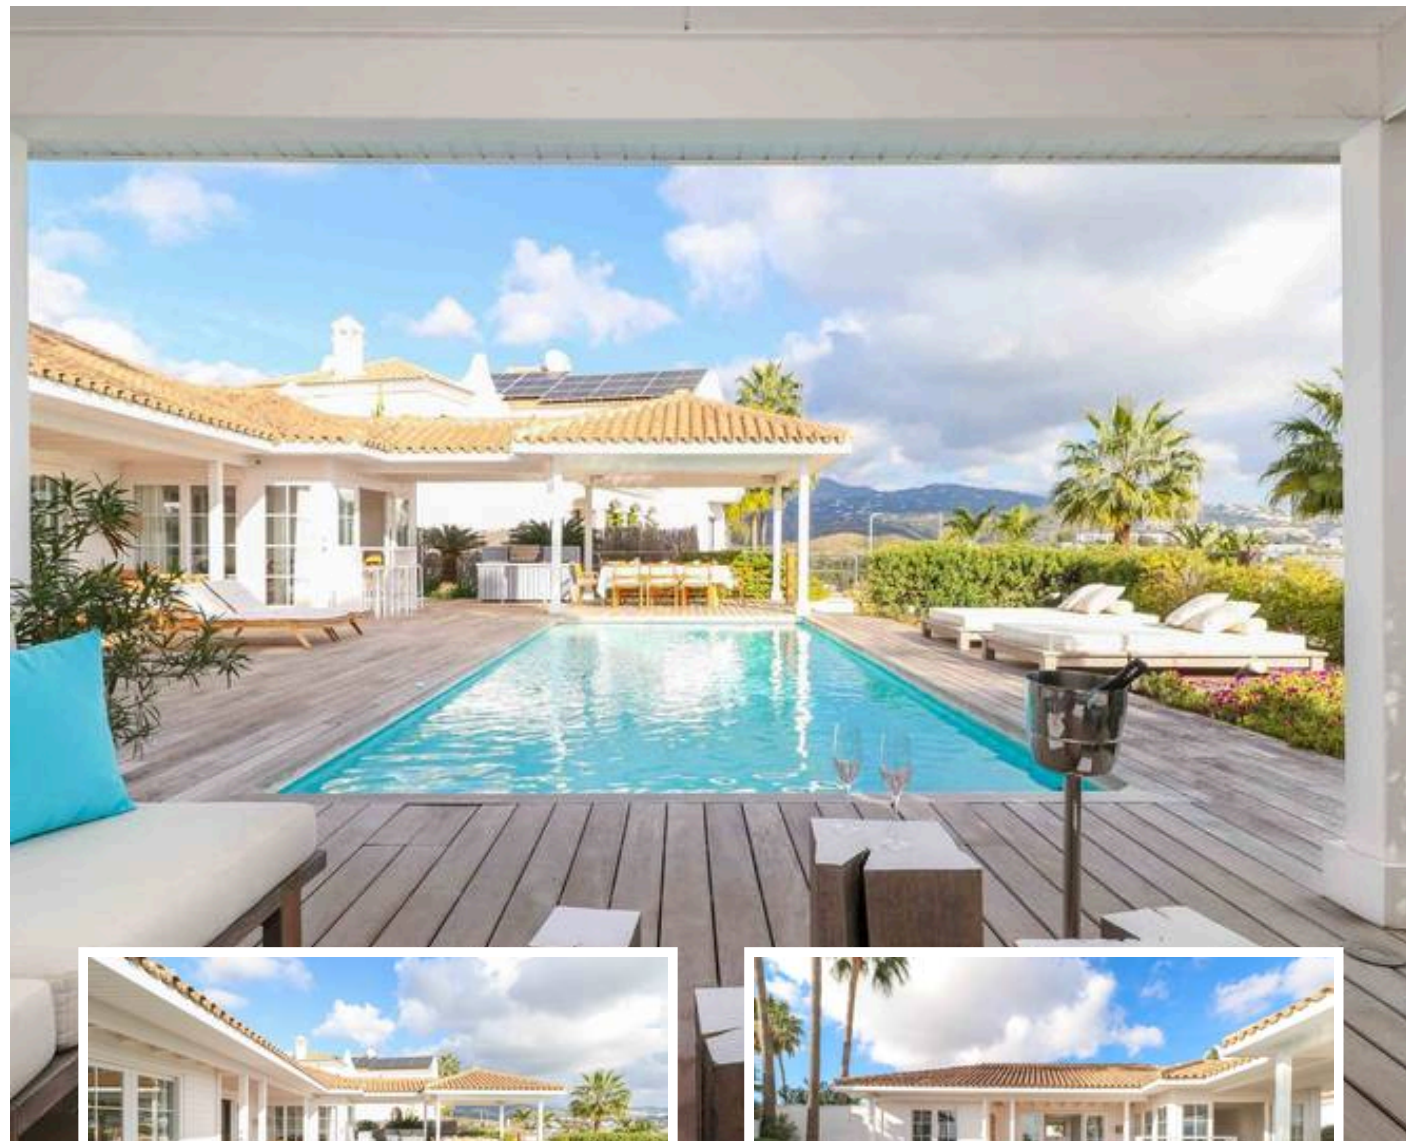

Villa - Chalet en Benahavís

Descripción

Villa - Chalet, Benahavís, Costa del Sol.
4 Dormitorios, 2,5 Baños, Construidos 218 m², Terraza 60 m²,
Jardin/Terreno 1014 m².

Posición : Cerca de Golf, Cerca de Ciudad, Cerca de
Colegios, Urbanización.

Orientación : Sureste.

Estado : Excelente....

Precio: **1.850.000 €**

Dormitorios: 4

Baños: 2

Construidos: 218m²

Parcela: 1.014m²

Terraza: 60m²

Marbella

info@bestliving.es

+34 747 471 108