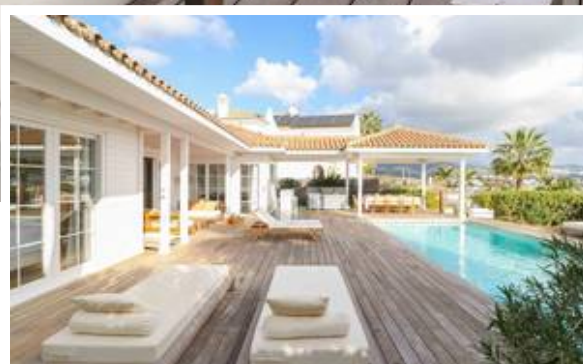

Villa - Chalet en Benahavís

Descripción

Villa - Chalet, Benahavís, Costa del Sol.
4 Dormitorios, 2.5 Baños, Construidos 218 m², Terraza 60 m²,
Jardín/Terreno 1014 m².

Posición : Cerca de Golf, Cerca de Ciudad, Cerca de
Colegios, Urbanización.
Orientación : Sureste.
Estado : Excelente....

Precio: **1.850.000 €**

Dormitorios: 4

Baños: 2

Construidos: 218m²

Parcela: 1.014m²

Terraza: 60m²

Marbella

info@bestliving.es

+34 747 471 108