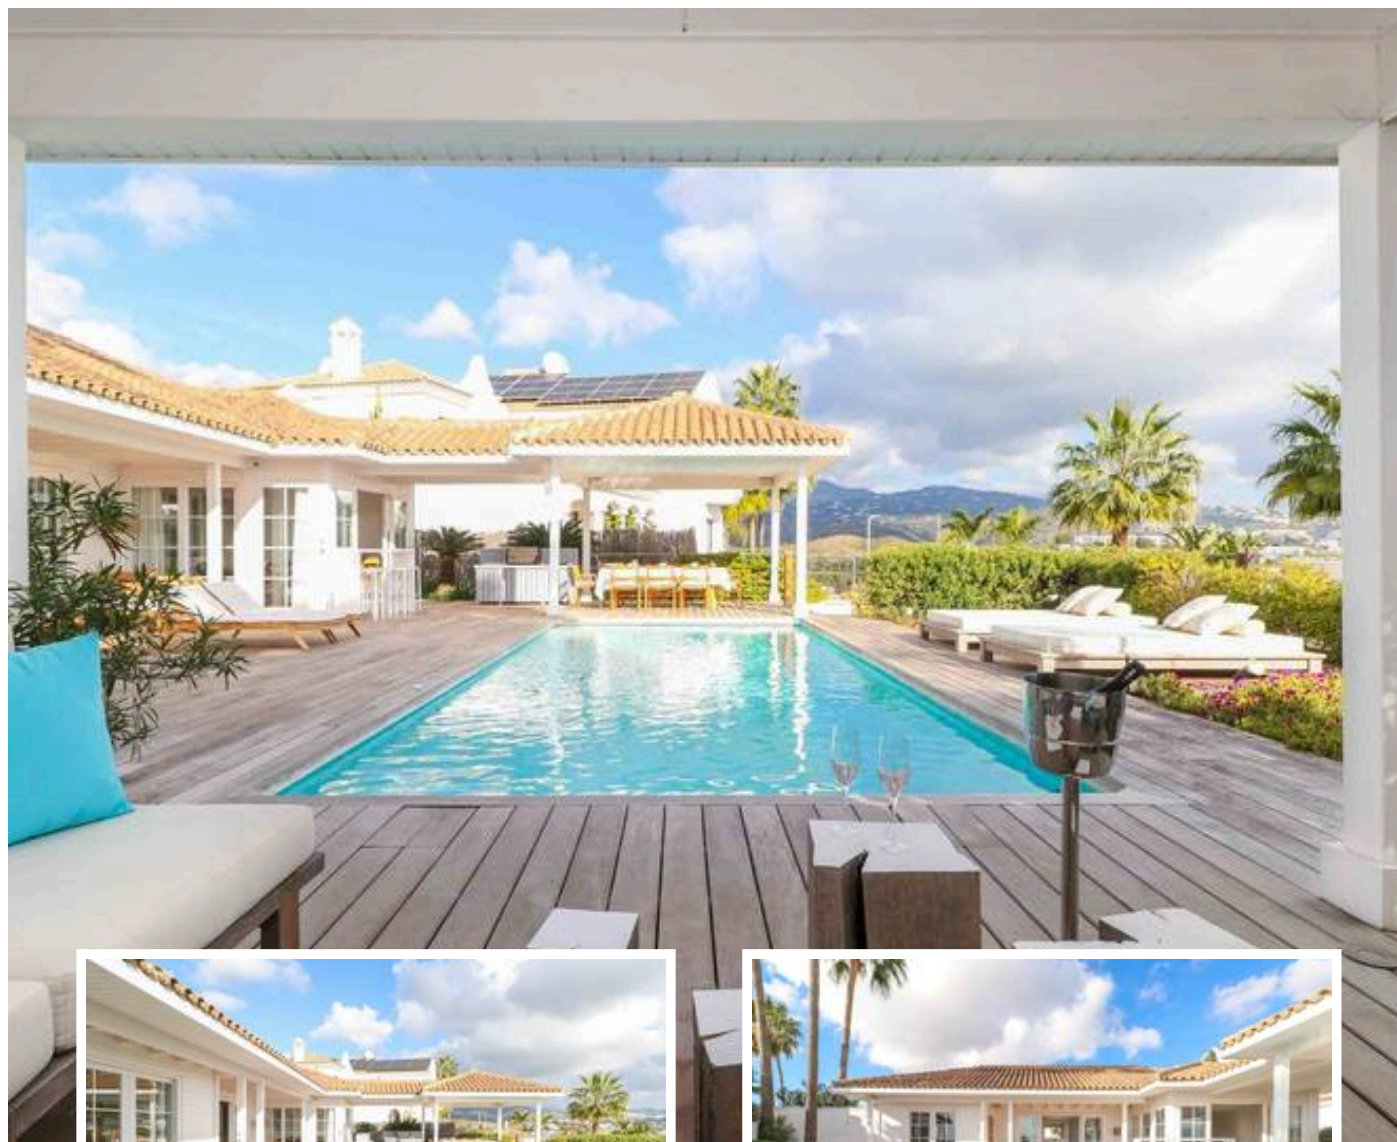

Villa - Chalet en Benahavís

Descripción

Villa - Chalet, Benahavís, Costa del Sol.
4 Dormitorios, 2.5 Baños, Construidos 218 m², Terraza 60 m²,
Jardín/Terreno 1014 m².

Posición : Cerca de Golf, Cerca de Ciudad, Cerca de
Colegios, Urbanización.
Orientación : Sureste.
Estado : Excelente....

Precio: **1.850.000 €**

Dormitorios: 4

Baños: 2

Construidos: 218m²

Parcela: 1.014m²

Terraza: 60m²

Marbella

info@bestliving.es

+34 747 471 108