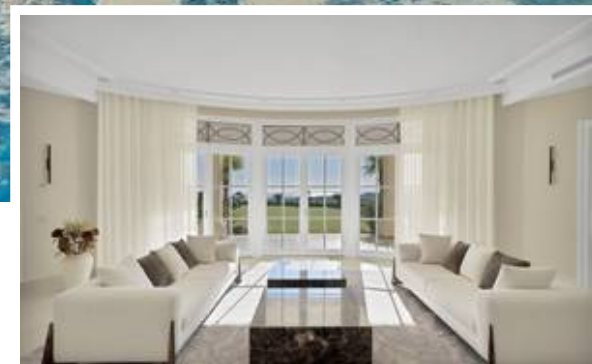

Villa - Chalet en Benahavís

Descripción

Esta exclusiva propiedad ofrece impresionantes vistas al mar, las costas española y africana y Gibraltar y está situada en una ubicación muy privada y protegida en el elegante y cerrado Marbella Club Golf Resort. Construido con la más alta calidad; Suelos de madera maciza, mármol Travertino, ventanas hechas a medida, excelente aislamiento, sistema domótico muy moderno, bombas solares y de calor para agua caliente y calefacción, calefacción por suelo radiante...

Precio: **4.900.000 €**

Dormitorios: 5

Baños: 5

Construidos: 720m²

Parcela: 5.008m²

Terraza: 300m²

Marbella

info@bestliving.es

+34 747 471 108