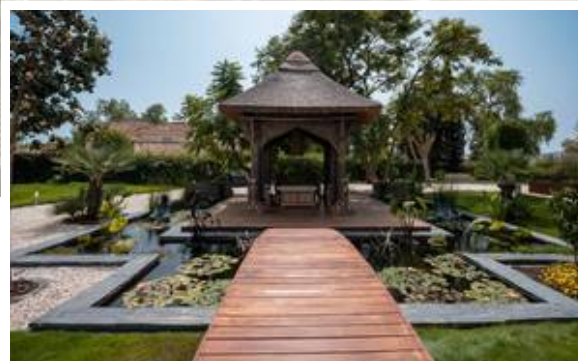

Villa - Chalet en Benahavís

Descripción

Villa TrueLove es una villa de lujo con seis dormitorios y cinco baños, situada en el corazón de Benahavís. Ofrece impresionantes vistas a las montañas y al jardín, combinando tecnología moderna con un diseño inspirado en la naturaleza. La casa conecta de forma fluida los espacios interiores y exteriores, rodeada de exuberantes jardines y una piscina infinita. Cada detalle refleja elegancia y serenidad, creando un refugio privado para quienes valoran el espacio, la belleza y...

Precio: **3.950.000 €**

Dormitorios: 5

Baños: 6

Construidos: 570m²

Parcela: 2.473m²

Terraza:

Marbella

info@bestliving.es

+34 747 471 108