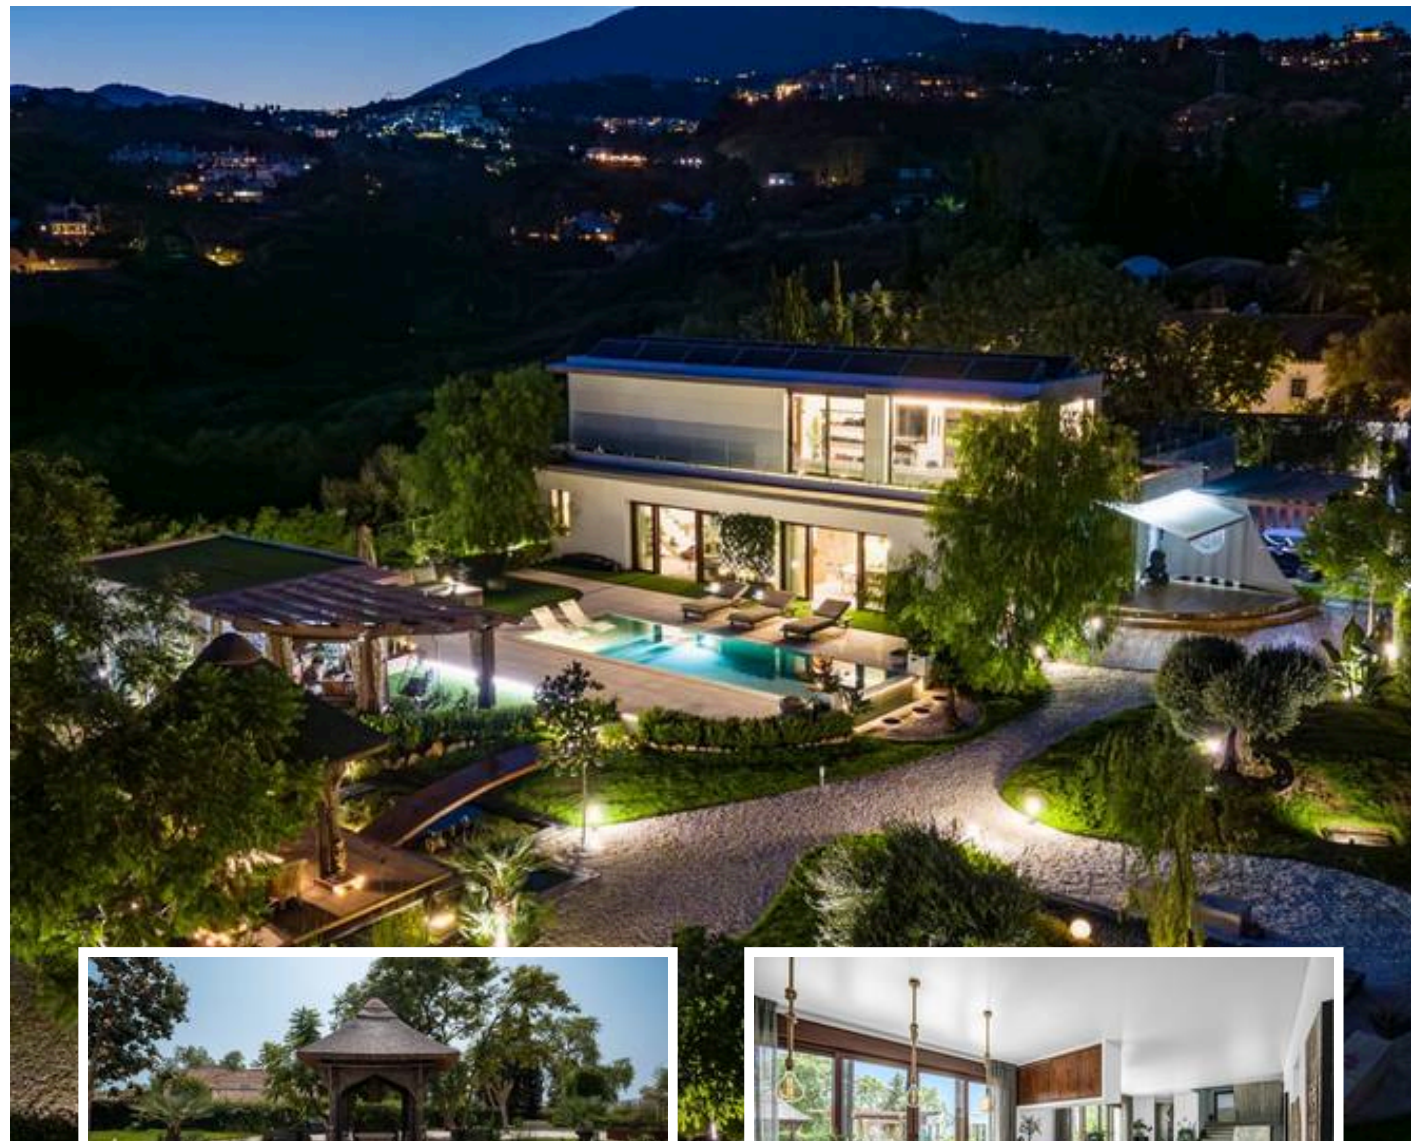

Villa - Chalet en Benahavís

Descripción

Villa TrueLove es una villa de lujo con seis dormitorios y cinco baños, situada en el corazón de Benahavís. Ofrece impresionantes vistas a las montañas y al jardín, combinando tecnología moderna con un diseño inspirado en la naturaleza. La casa conecta de forma fluida los espacios interiores y exteriores, rodeada de exuberantes jardines y una piscina infinita. Cada detalle refleja elegancia y serenidad, creando un refugio privado para quienes valoran el espacio, la belleza y...

Precio: **3.950.000 €**

Dormitorios: 5

Baños: 6

Construidos: 570m²

Parcela: 2.473m²

Terraza:

Marbella

info@bestliving.es

+34 747 471 108