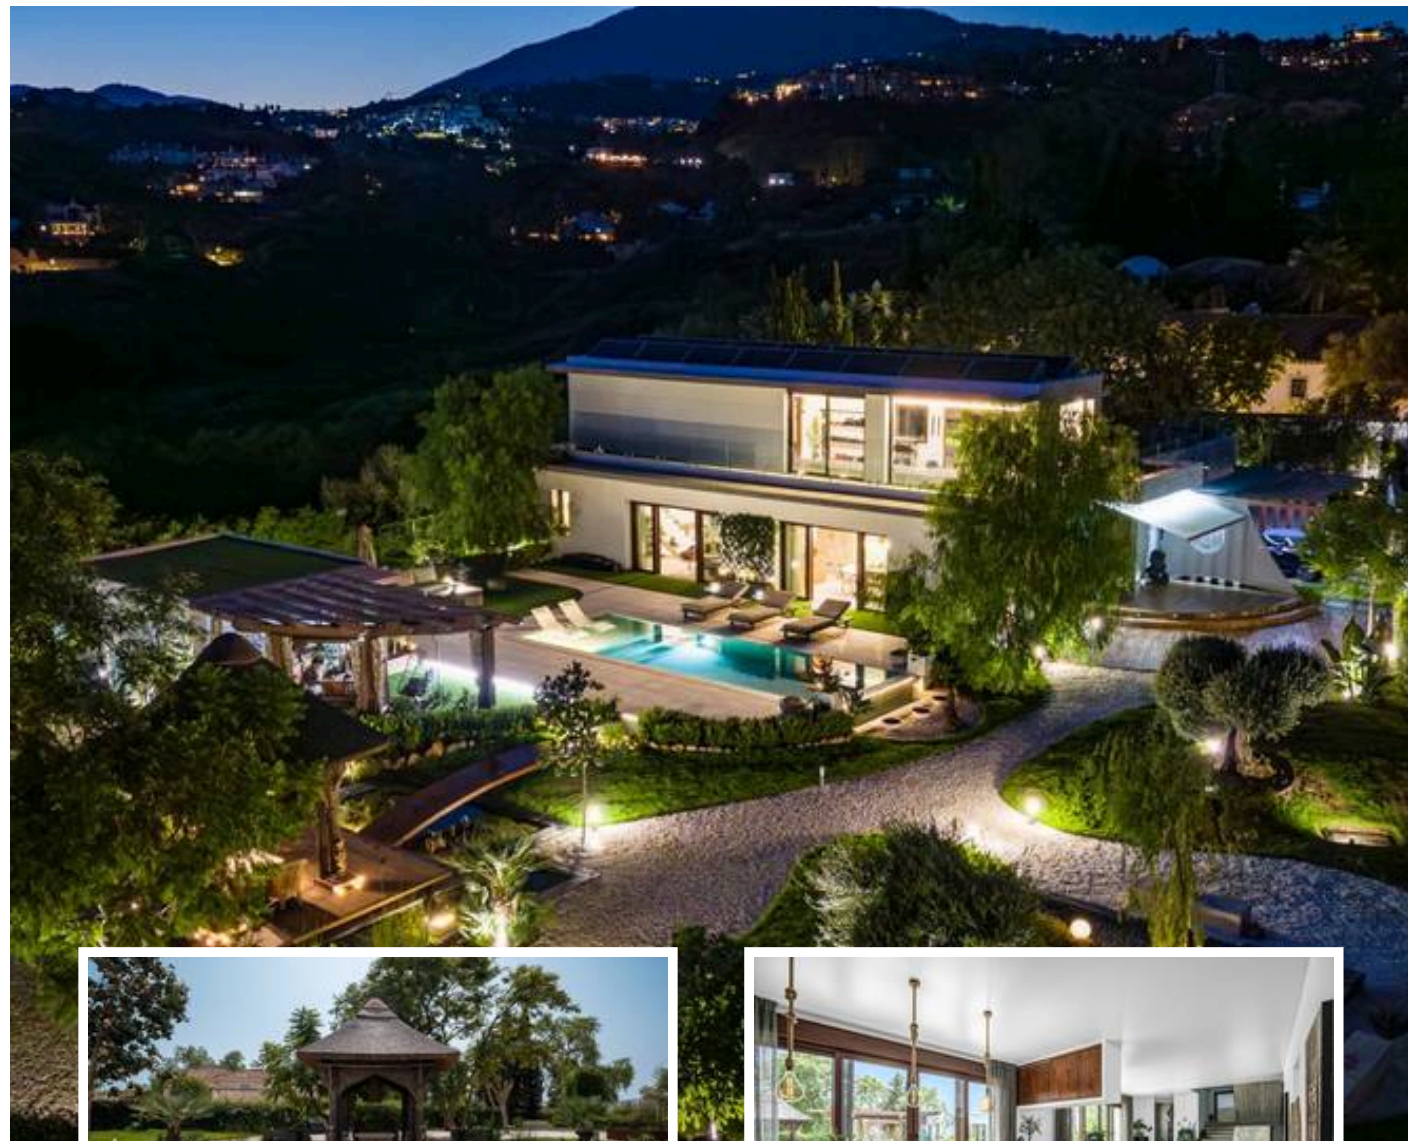

Villa - Chalet en Benahavís

Descripción

Villa TrueLove es una villa de lujo con seis dormitorios y cinco baños, situada en el corazón de Benahavís. Ofrece impresionantes vistas a las montañas y al jardín, combinando tecnología moderna con un diseño inspirado en la naturaleza. La casa conecta de forma fluida los espacios interiores y exteriores, rodeada de exuberantes jardines y una piscina infinita. Cada detalle refleja elegancia y serenidad, creando un refugio privado para quienes valoran el espacio, la belleza y...

Precio: **3.950.000 €**

Dormitorios: 5

Baños: 6

Construidos: 570m²

Parcela: 2.473m²

Terraza:

Marbella

info@bestliving.es