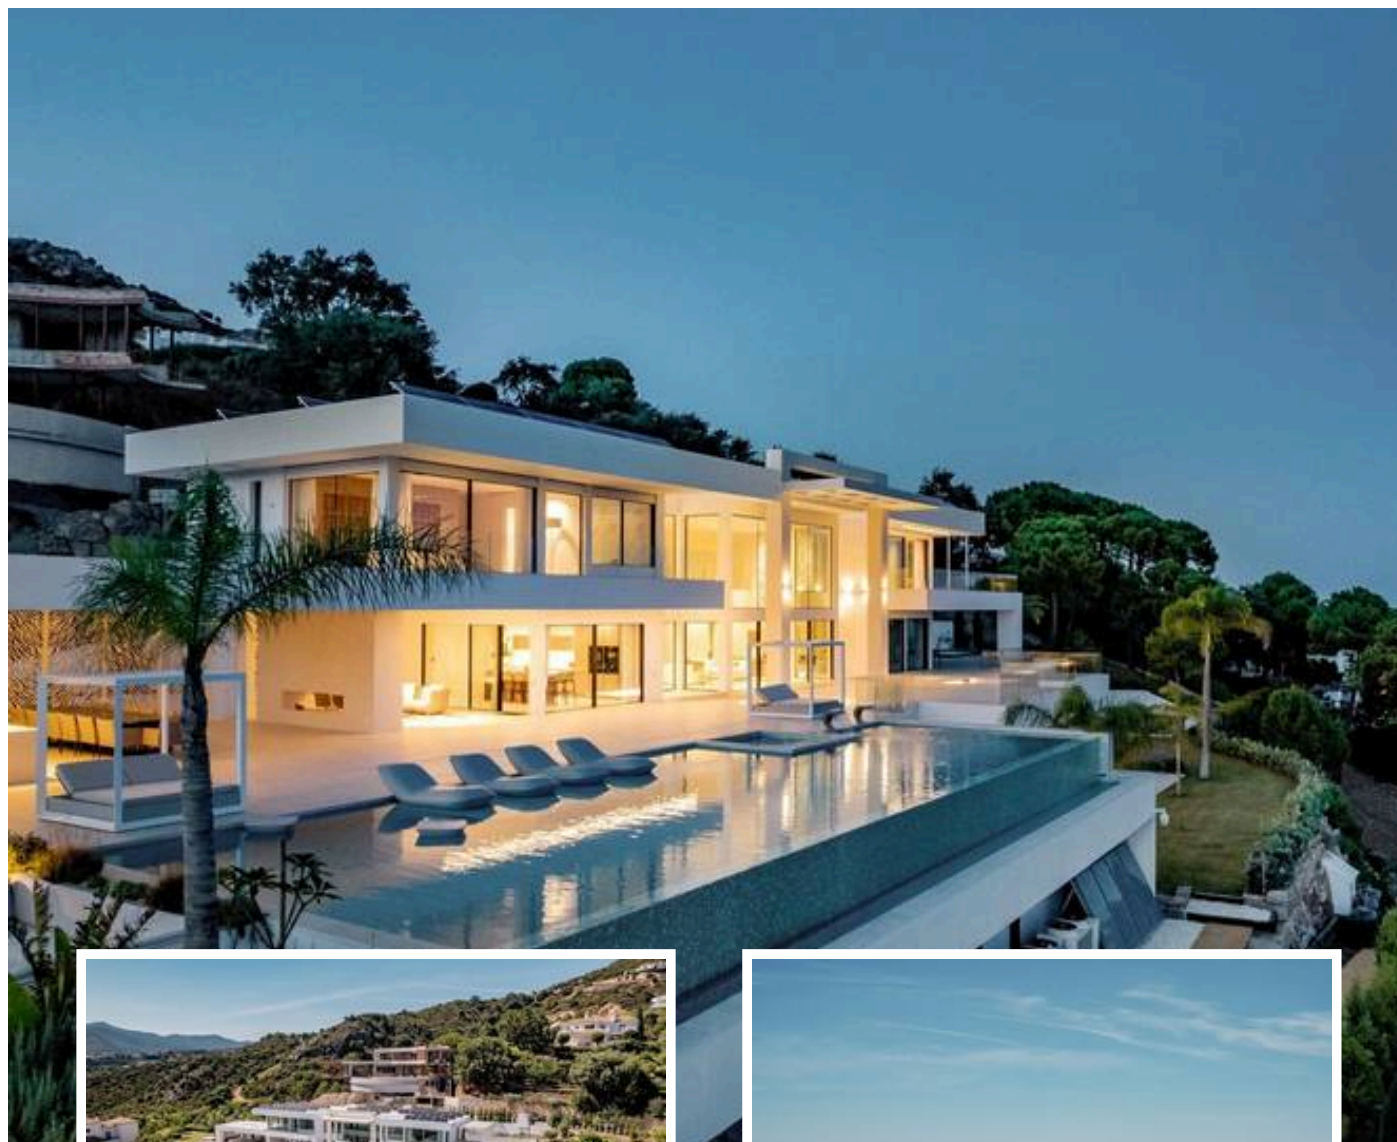

Villa - Chalet en Benahavís

Descripción

Bienvenido a La Isabella, la joya de la corona de Marbella Club Golf Resort.

Esta lujosa villa ofrece una experiencia de vida incomparable con su diseño exquisito, vistas impresionantes y comodidades inigualables. Con 7 dormitorios, 12 baños, y salpicando a través de una parcela de 4608 m2, La Isabella epitomiza grandeza y opulencia...

Precio: **11.995.000 €**

Dormitorios: 7

Baños: 12

Construidos: 1.580m²

Parcela: 4.608m²

Terraza: 1.200m²

Marbella

info@bestliving.es