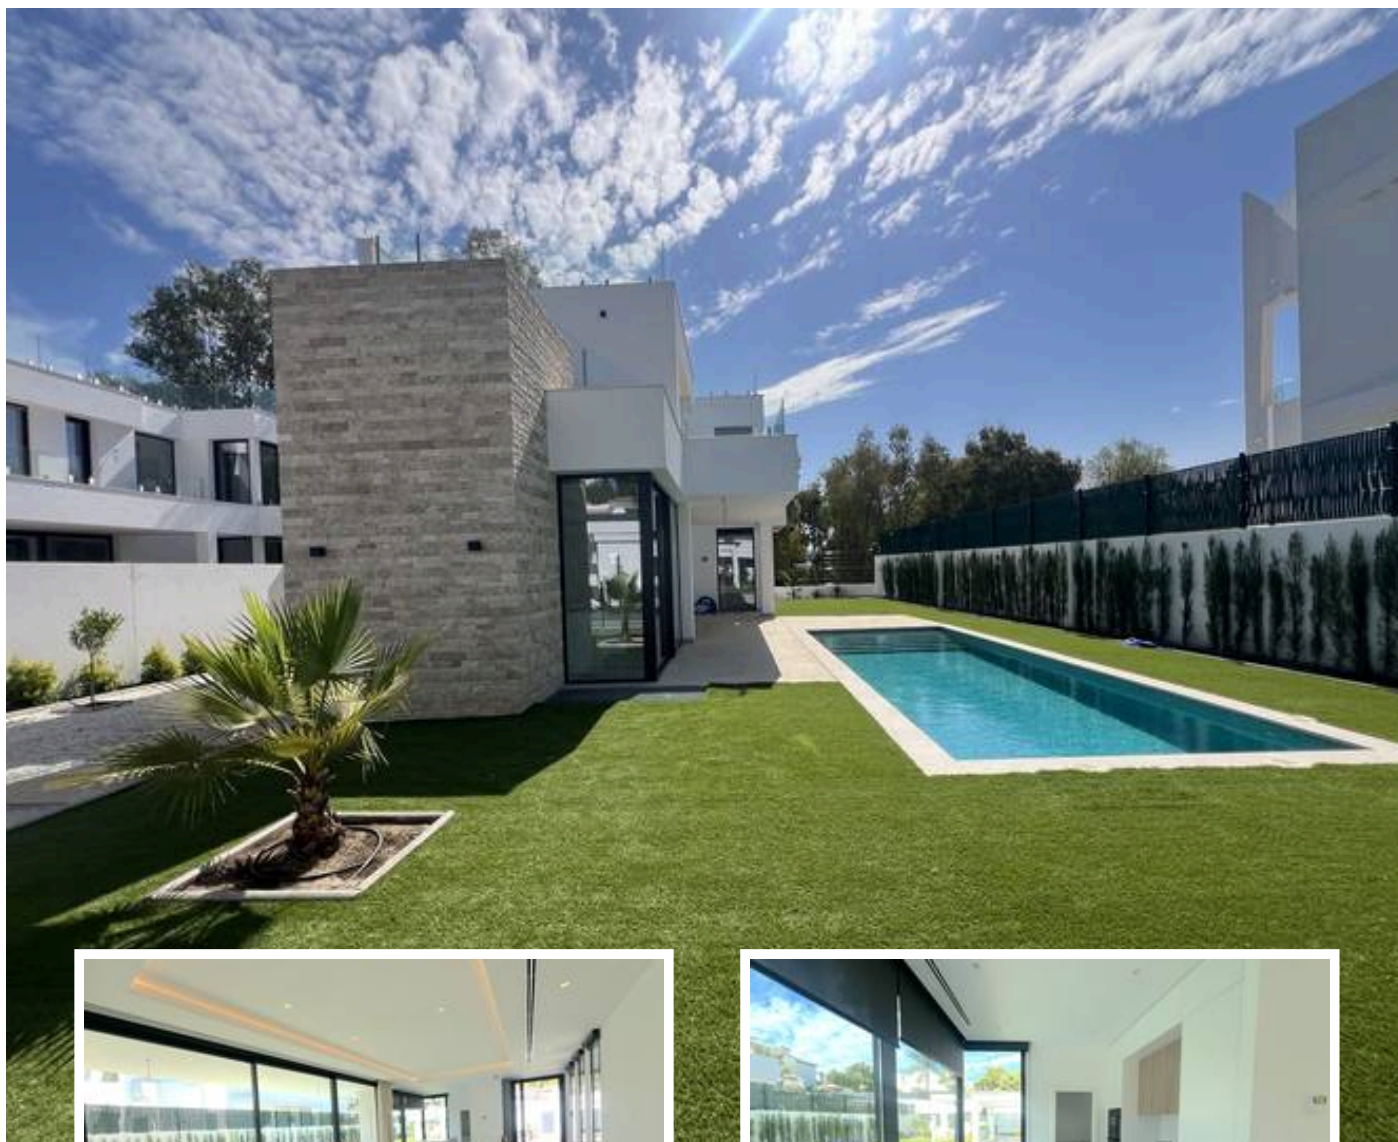

Villa - Chalet en Atalaya

Descripción

Descubre la epitome de la vida de lujo con esta villa de nueva construcción situada en la prestigiosa Montebiarritz Atalaya. Idealmente ubicada a solo 10 minutos del vibrante Puerto Banús y en estrecha proximidad a las mejores escuelas privadas y a las comodidades esenciales, esta propiedad ofrece tanto conveniencia como elegancia.

*Características de la Propiedad:...

Precio: **2.000.000 €**

Dormitorios: 5

Baños: 6

Construidos: 302m²

Parcela: 645m²

Terraza: 100m²

Marbella