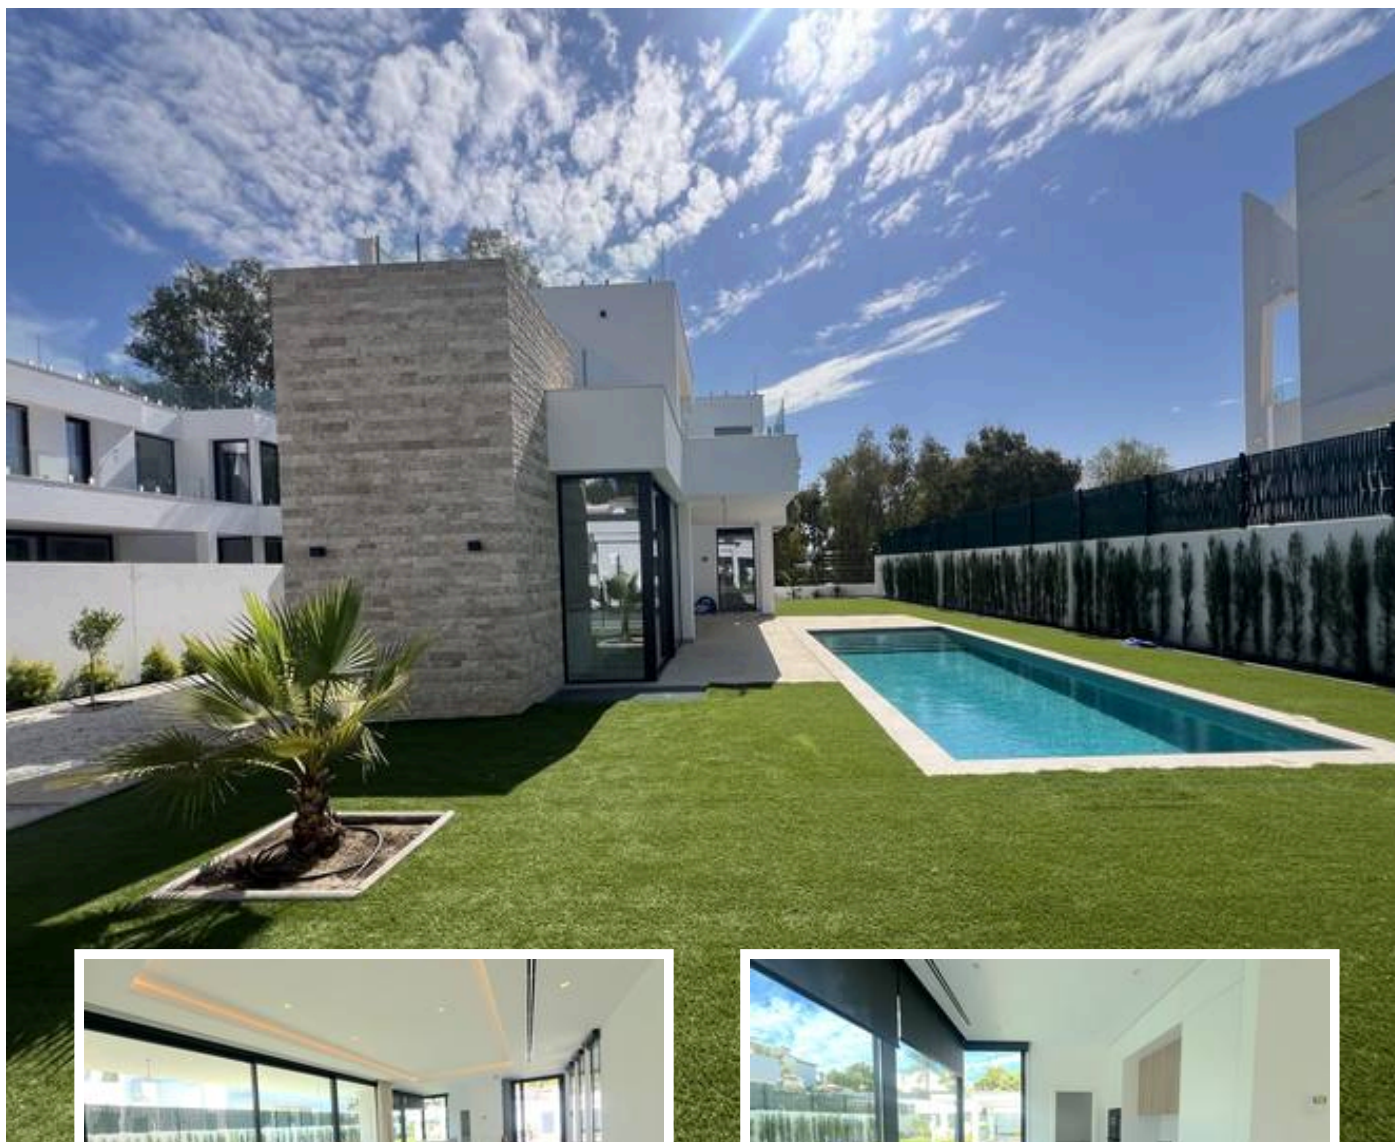

Villa - Chalet en Atalaya

Descripción

Descubre la epitome de la vida de lujo con esta villa de nueva construcción situada en la prestigiosa Montebiarritz Atalaya. Idealmente ubicada a solo 10 minutos del vibrante Puerto Banús y en estrecha proximidad a las mejores escuelas privadas y a las comodidades esenciales, esta propiedad ofrece tanto conveniencia como elegancia.

*Características de la Propiedad:...

Precio: **2.000.000 €**

Dormitorios: 5

Baños: 6

Construidos: 302m²

Parcela: 645m²

Terraza: 100m²

Marbella