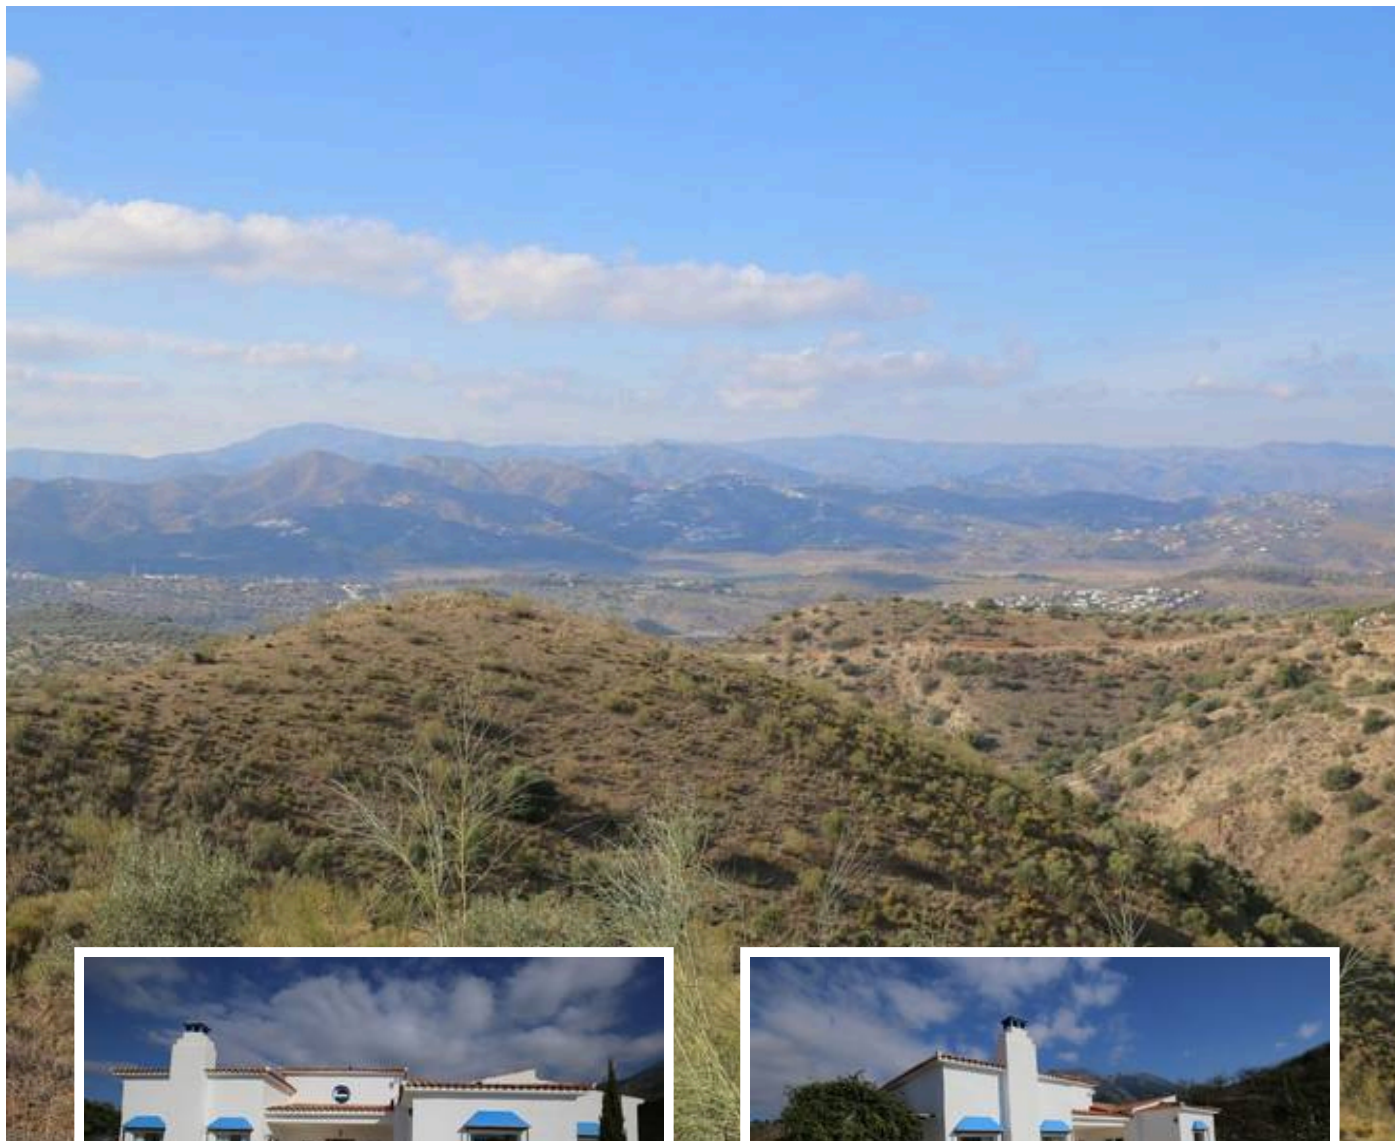

Villa - Chalet en Alcaucín

Descripción

Esta elegante Finca está situada en un lugar idílico y aislado en una parcela de 9000 m². Gracias a su posición elevada, tiene unas vistas impresionantes de las colinas y las montañas. A través de una puerta de madera maciza se entra en una sala luminosa, que actualmente se utiliza como zona de comedor. Desde allí se accede a la cocina, totalmente equipada, que tiene acceso a la terraza. Al otro lado del comedor está el luminoso salón con chimenea. Una puerta de patio acristala...

Precio: **449.000 €**

Dormitorios: 4

Baños: 3

Construidos: 234m²

Parcela: 9.000m²

Terraza:

Marbella

info@bestliving.es

+34 747 471 108