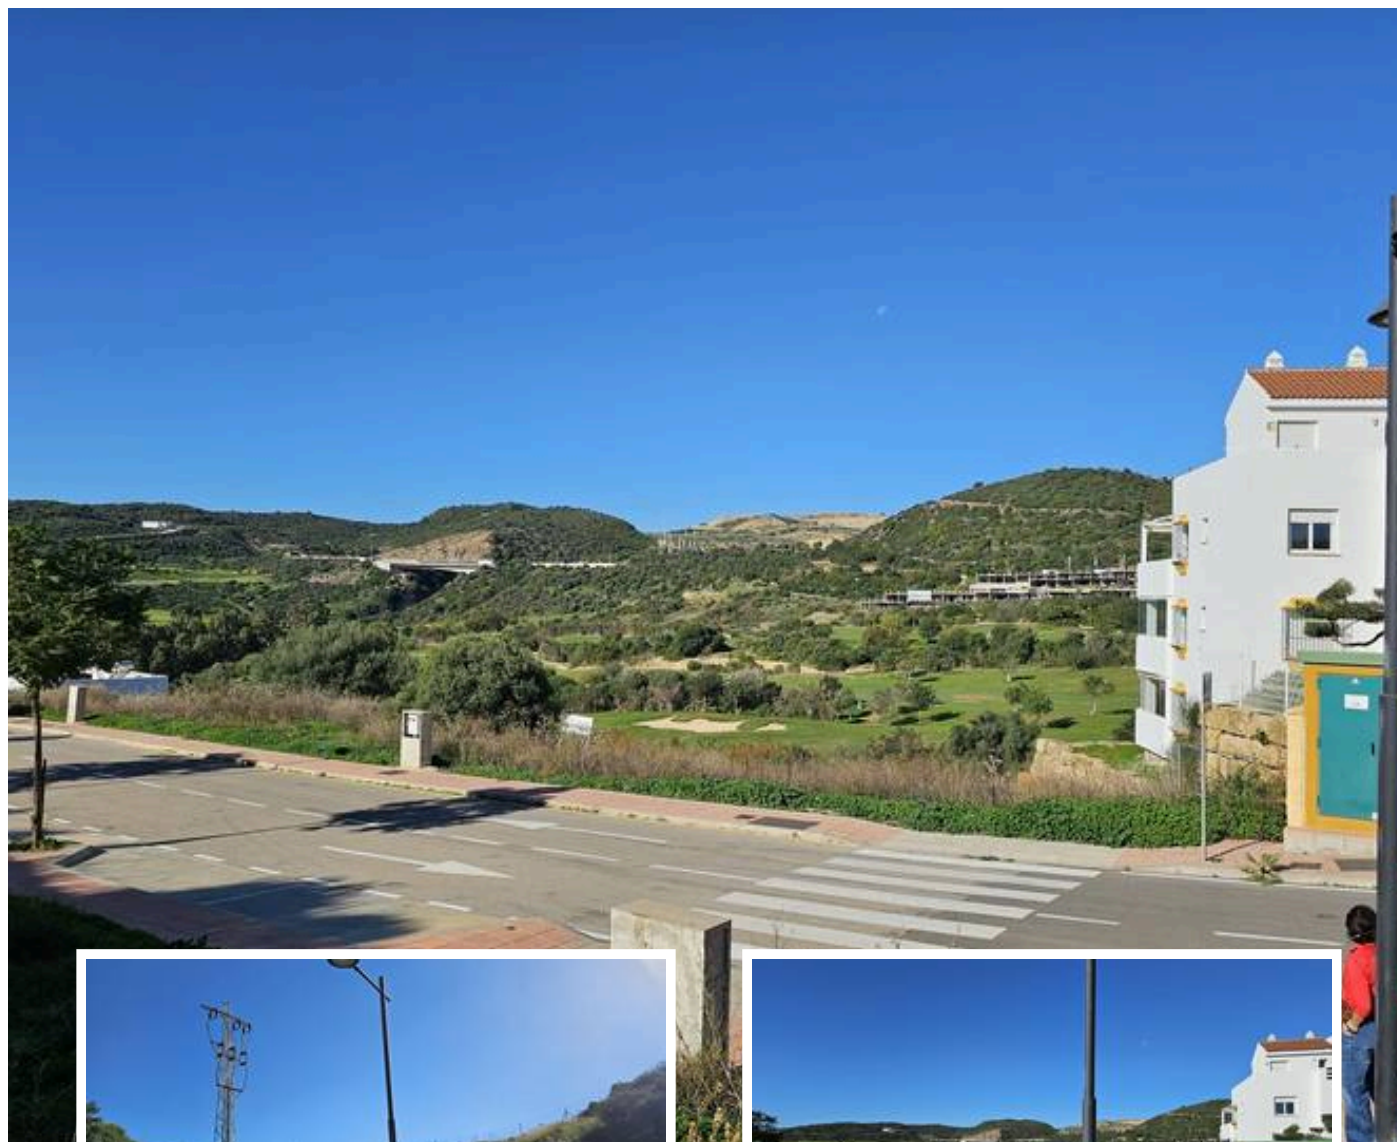

Terreno Urbano en Valle Romano

Descripción

Exclusiva parcela urbana en Valle Romano Golf con impresionantes vistas panorámicas al campo de golf y a la montaña.

Ubicada en una zona privilegiada, esta parcela ofrece un entorno natural incomparable y un excelente potencial para construir la vivienda de tus sueños.

Existe la posibilidad de adquirir la parcela colindante para ampliar el terreno y maximizar el proyecto....

Precio: **199.000 €**

Dormitorios: 0

Baños: 0

Construidos:

Parcela: 534m²

Terraza:

Marbella

info@bestliving.es

+34 747 471 108