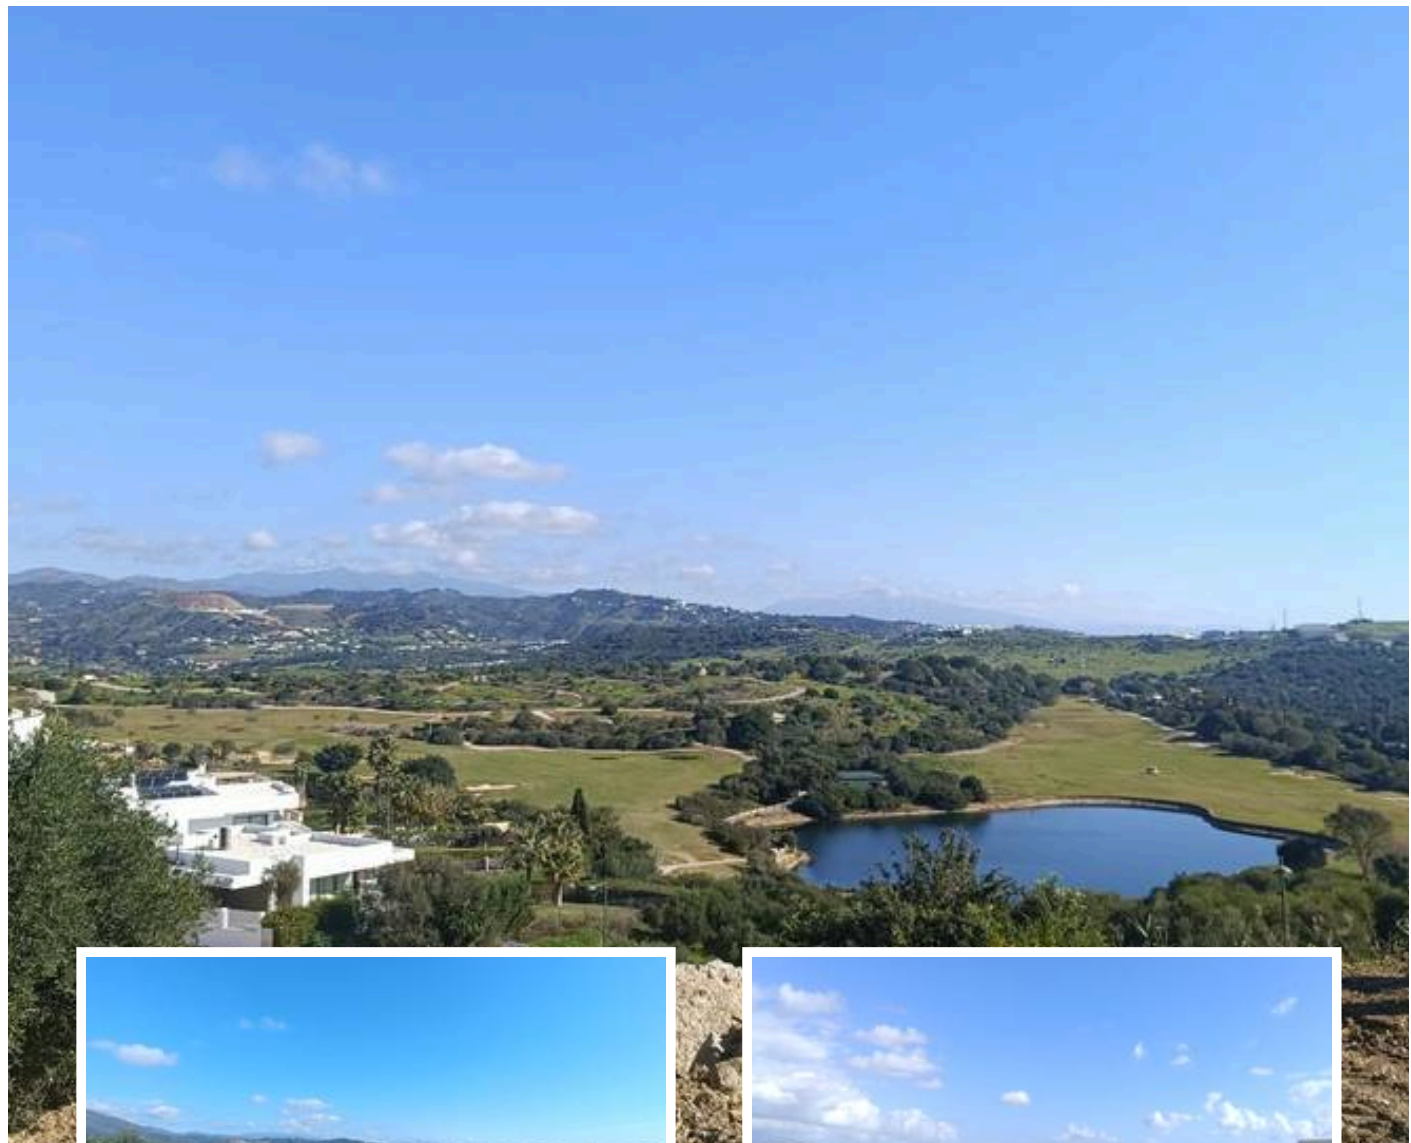

Terreno Urbano en Valle Romano

Descripción

¡Oportunidad única! Parcela urbanizable de 490 m² en la exclusiva zona de Valle Romano, Estepona. Situada en una ubicación privilegiada, esta parcela ofrece impresionantes vistas al mar y al campo de golf, lo que la convierte en un lugar ideal para construir la casa de tus sueños o como una inversión con gran potencial edificabilidad 24% con Licencia y proyecto Básico correctamente aprobado por el ayuntamiento....

Precio: **425.000 €**

Dormitorios: 0

Baños: 0

Construidos:

Parcela: 490m²

Terraza:

Marbella

info@bestliving.es

+34 747 471 108