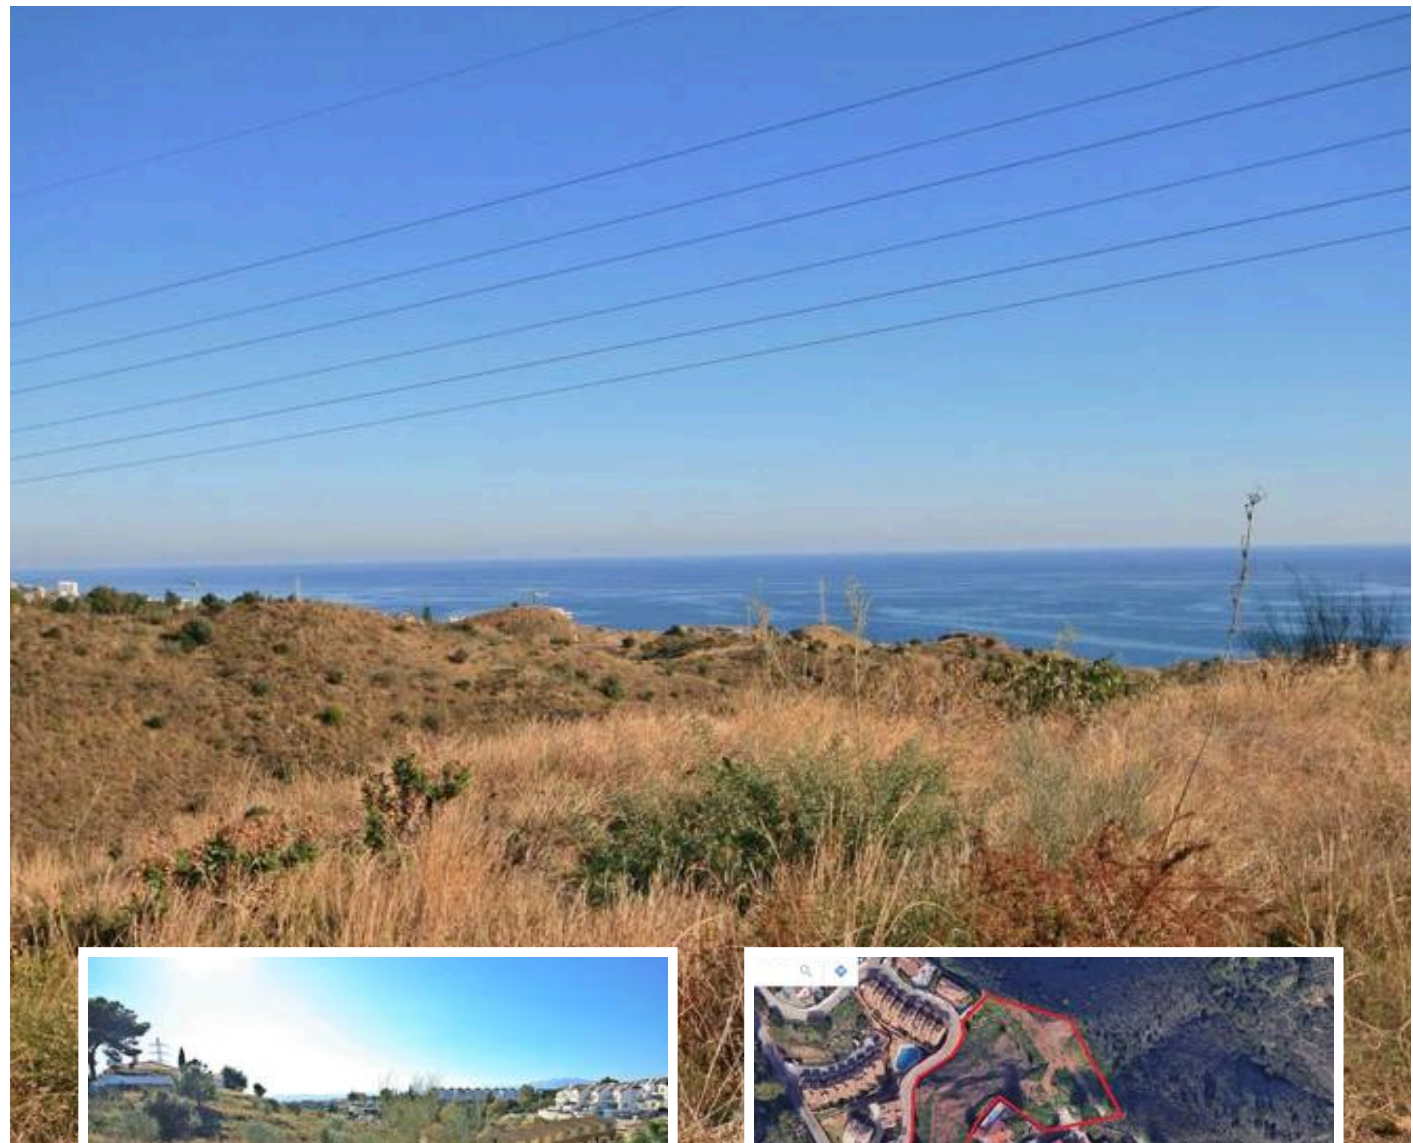

Terreno Urbano en Torreblanca

Descripción

Terreno Urbano, Torreblanca, Costa del Sol. Con una superficie de 6.889m²
Edificable 0.40m²/m²s
Edificabilidad sobre rasante 2.756 m²
Tipo de Construcción Vivienda Unifamiliares / Adosadas

Vistas : Mar, Montaña.
Categoría : Inversion.

Precio: **2.250.000 €**

Dormitorios: 0

Baños: 0

Construidos:

Parcela: 6.707m²

Terraza:

Marbella

info@bestliving.es

+34 747 471 108