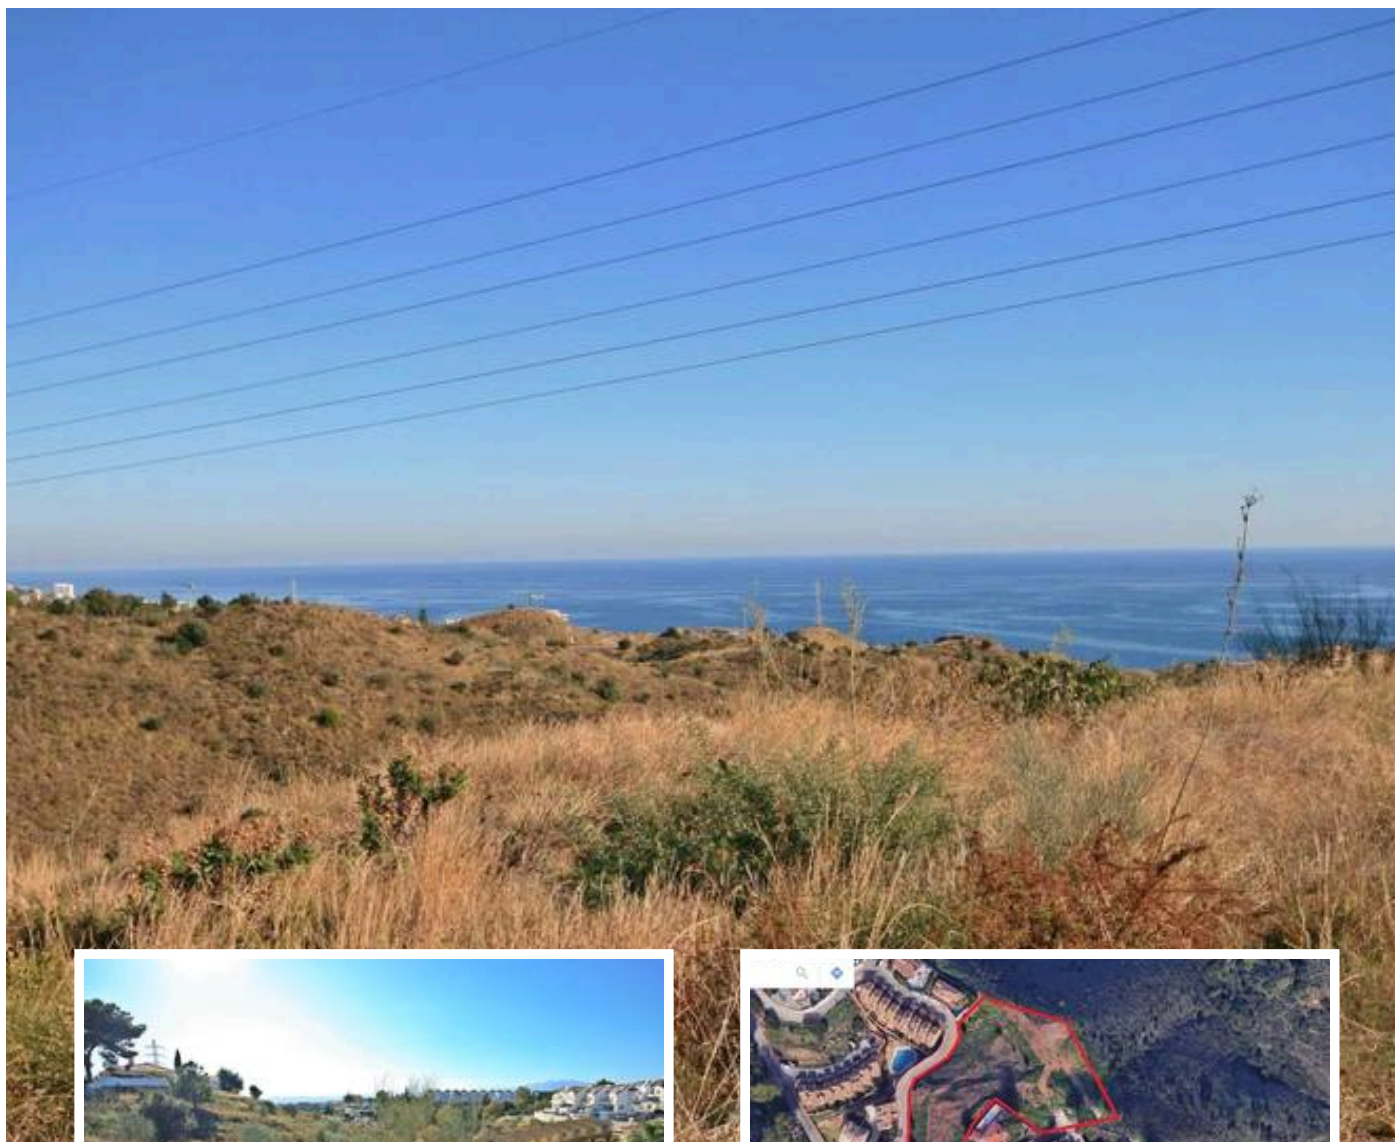

Terreno Urbano en Torreblanca

Descripción

Terreno Urbano, Torreblanca, Costa del Sol. Con una superficie de 6.889m²
Edificable 0.40m²/m²s
Edificabilidad sobre rasante 2.756 m²
Tipo de Construcción Vivienda Unifamiliares / Adosadas

Vistas : Mar, Montaña.
Categoría : Inversion.

Precio: **2.250.000 €**

Dormitorios: 0

Baños: 0

Construidos:

Parcela: 6.707m²

Terraza:

Marbella

info@bestliving.es

+34 747 471 108