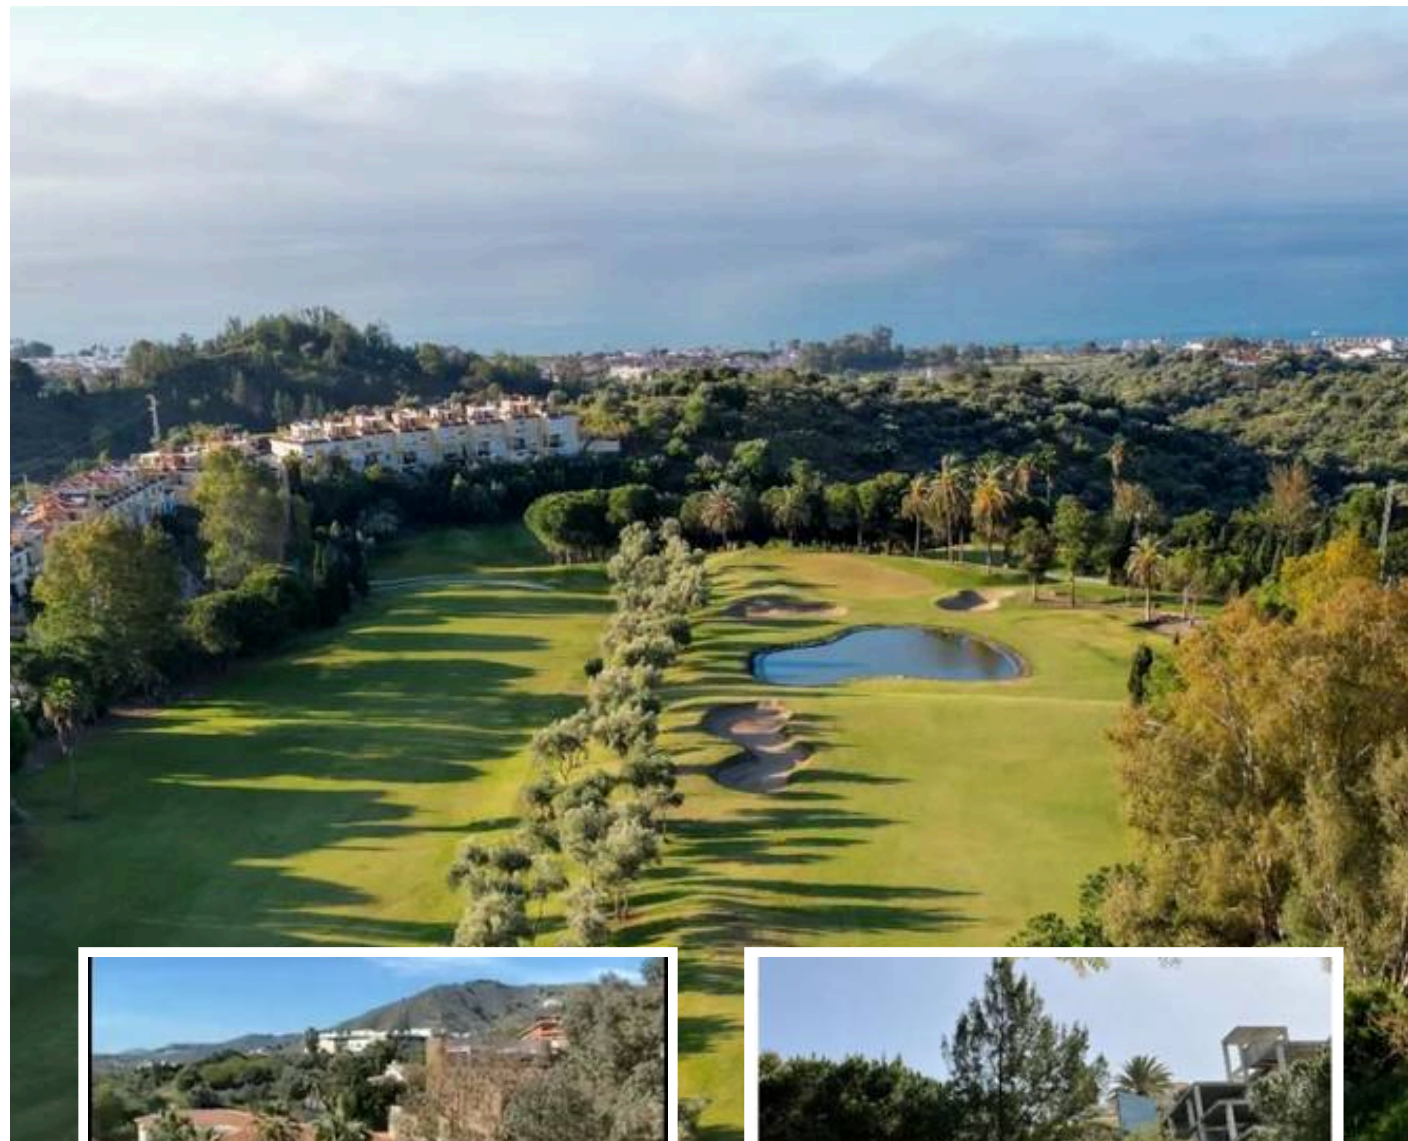

Terreno Urbano en Rincón de la Victoria

Descripción

¡VIVE SOBRE EL MAR! Parcela Exclusiva en Rincón de la Victoria con Vistas Infinitas
¿Buscas el lugar perfecto para construir la casa de tus sueños? Presentamos este espectacular terreno urbano de 561 m², ubicado en una de las zonas más elevadas y exclusivas de la localidad, garantizando una panorámica inigualable del Mar Mediterráneo.

...

Precio: **155.000 €**

Dormitorios: 0

Baños: 0

Construidos:

Parcela: 561m²

Terraza:

Marbella

info@bestliving.es

+34 747 471 108