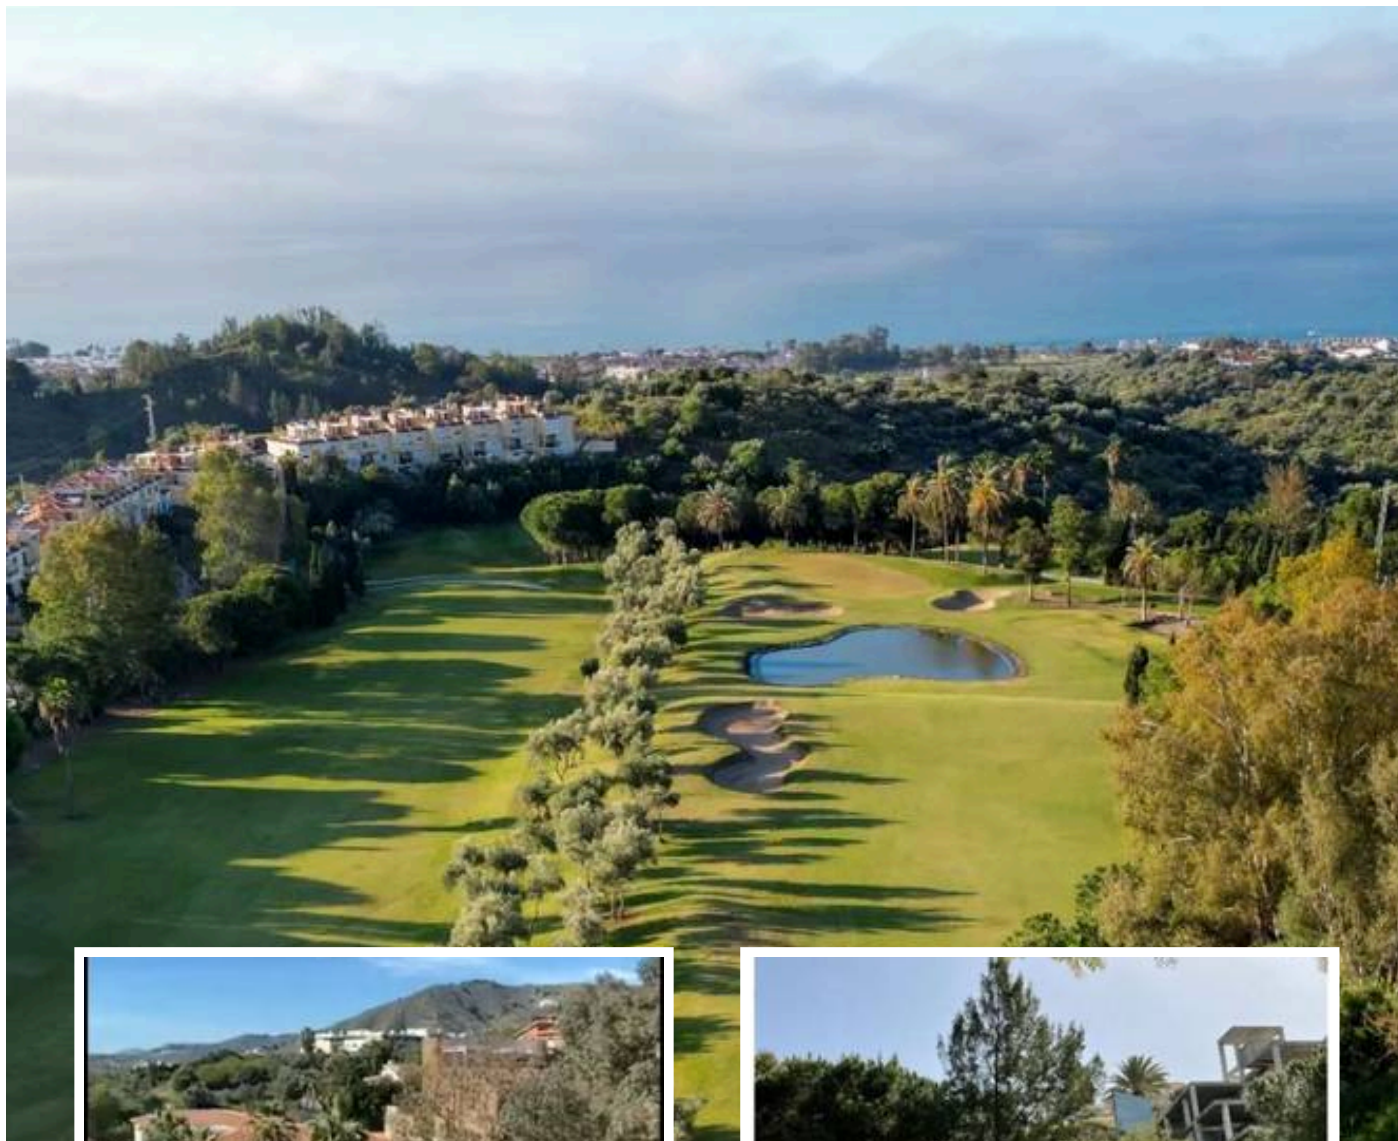

Terreno Urbano en Rincón de la Victoria

Descripción

¡VIVE SOBRE EL MAR! Parcela Exclusiva en Rincón de la Victoria con Vistas Infinitas
¿Buscas el lugar perfecto para construir la casa de tus sueños? Presentamos este espectacular terreno urbano de 561 m², ubicado en una de las zonas más elevadas y exclusivas de la localidad, garantizando una panorámica inigualable del Mar Mediterráneo.

...

Precio: **155.000 €**

Dormitorios: 0

Baños: 0

Construidos:

Parcela: 561m²

Terraza:

Marbella

info@bestliving.es

+34 747 471 108