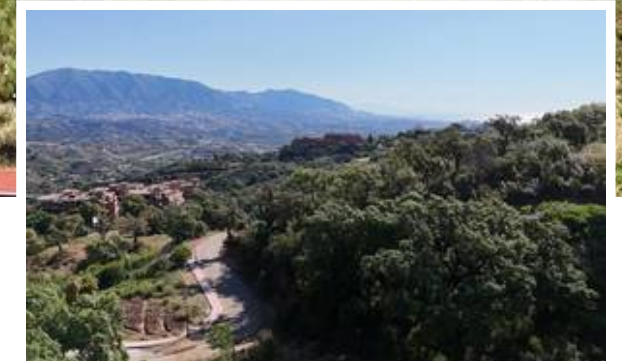

Terreno Urbano en La Mairena

Descripción

???? Terreno con vistas en La Mairena, Marbella ????

Ubicado en una de las zonas más tranquilas y naturales de Marbella Este, este amplio terreno de 2.141 m² en La Mairena es una excelente oportunidad para construir la villa de tus sueños en un entorno privilegiado.

???? A solo unos minutos del Colegio Alemán, rodeado de...

Precio: **513.840 €**

Dormitorios: 0

Baños: 0

Construidos:

Parcela: 2.141m²

Terraza:

Marbella

info@bestliving.es

+34 747 471 108