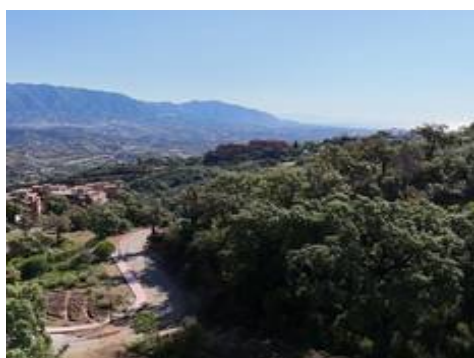

Terreno

Mairena

513.840 €

🏠 2.141m²

Descripción

???? Terreno con vistas en La Mairena, Marbella ????

Ubicado en una de las zonas más tranquilas y naturales de Marbella Este, este amplio terreno de 2.141 m² en La Mairena es una excelente oportunidad para construir la villa de tus sueños en un entorno privilegiado.

???? A solo unos minutos del Colegio Alemán, rodeado de naturaleza, aire puro y con vistas abiertas a las montañas y al valle.

Edificabilidad: 471 m²

Ideal para una villa contemporánea de lujo con jardines amplios, piscina, y todas las comodidades modernas.

Zona consolidada con infraestructuras completas (agua, electricidad, alcantarillado, fibra óptica).

Disfruta de la privacidad de vivir en plena naturaleza, a solo 10 minutos en...