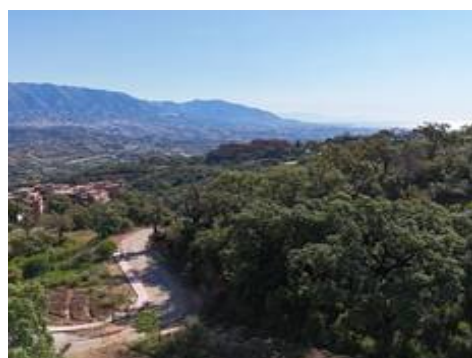

Terreno

Mairena

513.840 €

🏠 2.141m²

Descripción

???? Terreno con vistas en La Mairena, Marbella ????

Ubicado en una de las zonas más tranquilas y naturales de Marbella Este, este amplio terreno de 2.141 m² en La Mairena es una excelente oportunidad para construir la villa de tus sueños en un entorno privilegiado.

???? A solo unos minutos del Colegio Alemán, rodeado de naturaleza, aire puro y con vistas abiertas a las montañas y al valle.

Edificabilidad: 471 m²

Ideal para una villa contemporánea de lujo con jardines amplios, piscina, y todas las comodidades modernas.

Zona consolidada con infraestructuras completas (agua, electricidad, alcantarillado, fibra óptica).

Disfruta de la privacidad de vivir en plena naturaleza, a solo 10 minutos en...