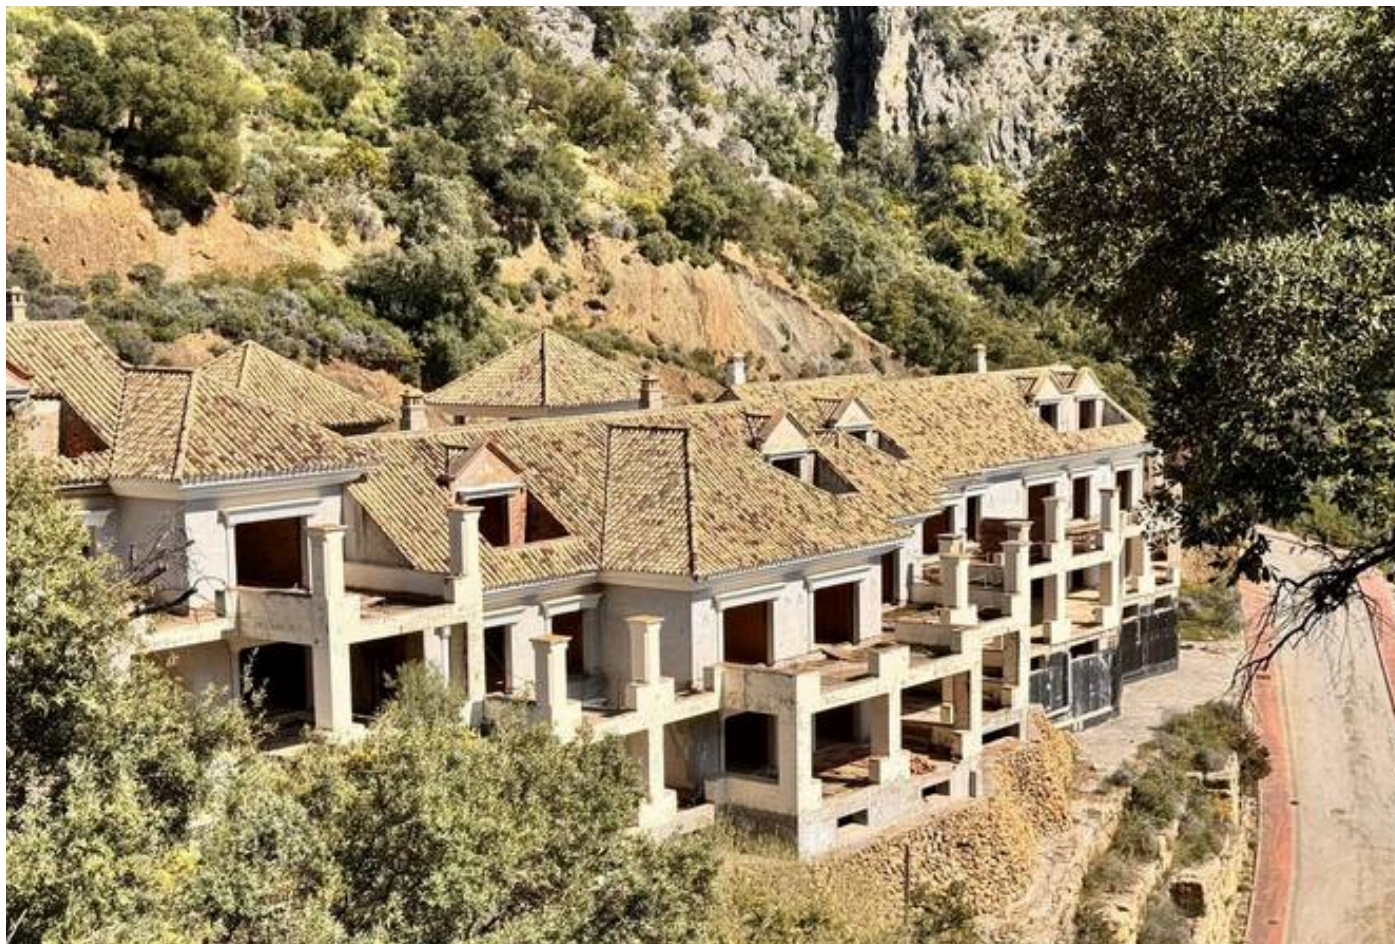

Terreno Urbano en Istán

Descripción

Parcela residencial edificable en Istan. Excelente oportunidad de adquirir un proyecto a un 40% de construcción en la codiciada urbanización vigilada con seguridad de Sierra Blanca Country Club. ubicación paradisiaca de naturaleza en Istan, destino de excelencia turística. A solo 10-15 minutos en coche de Manolo Santa Tennis Club, Mercadona, colegio internacional Aloha College y el famoso destino de Puerto Banús con su prestigioso centro comercial de El Corte Ing...

Precio: **7.000.000 €**

Dormitorios: 0

Baños: 0

Construidos:

Parcela: 3.553m²

Terraza:

Marbella

info@bestliving.es

+34 747 471 108