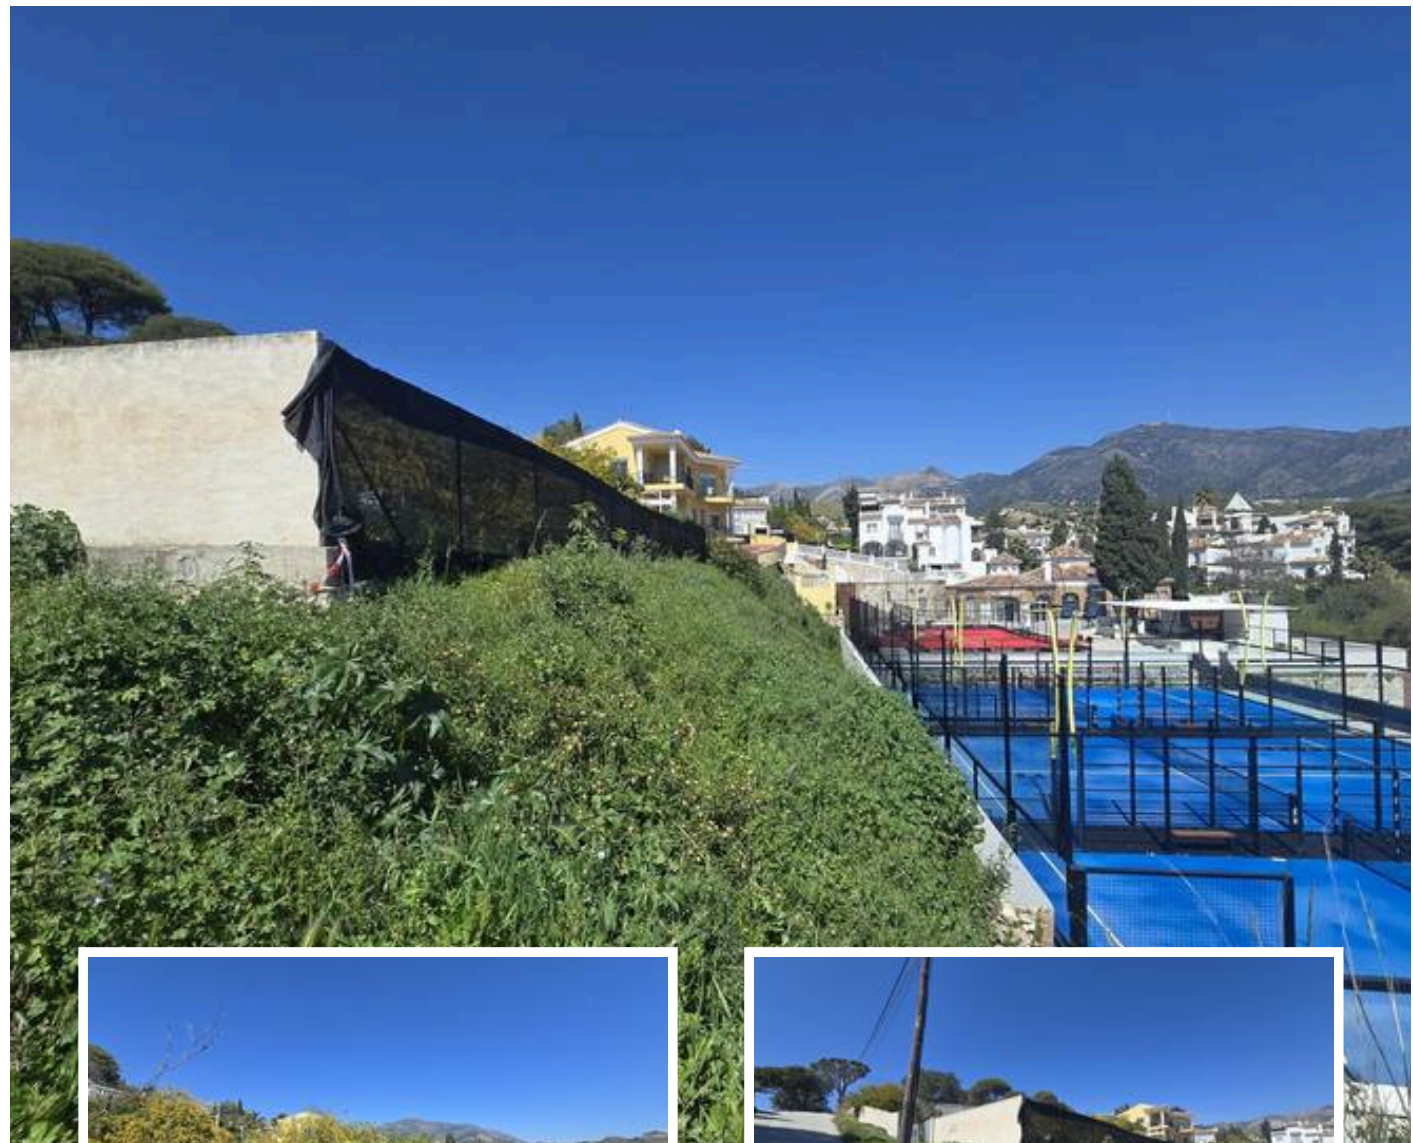

Terreno Urbano en Fuengirola

Descripción

Una oportunidad excepcional para adquirir una de las últimas parcelas premium en la exclusiva urbanización cerrada de Vista Verde, Fuengirola.

Esta generosa parcela de 997 m² goza de una posición elevada con orientación este, preciosas vistas al mar y un entorno natural tranquilo.

...

Precio: **295.000 €**

Dormitorios: 0

Baños: 0

Construidos: 320m²

Parcela: 997m²

Terraza:

Marbella

info@bestliving.es

+34 747 471 108