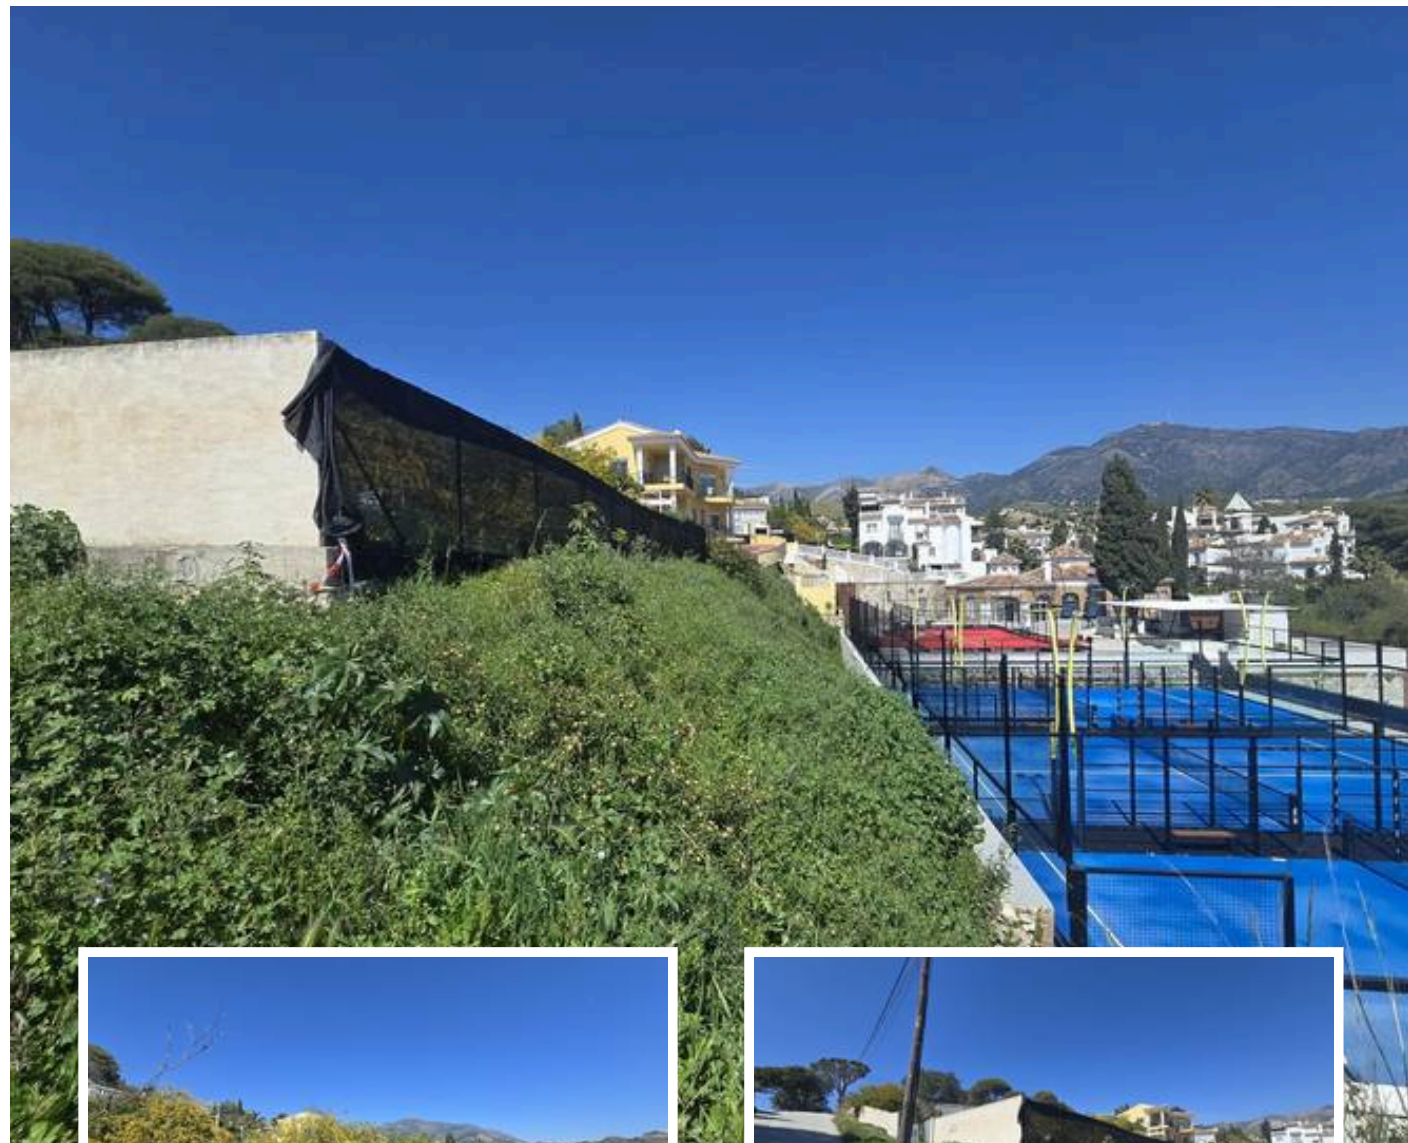

Terreno Urbano en Fuengirola

Descripción

Una oportunidad excepcional para adquirir una de las últimas parcelas premium en la exclusiva urbanización cerrada de Vista Verde, Fuengirola.

Esta generosa parcela de 997 m² goza de una posición elevada con orientación este, preciosas vistas al mar y un entorno natural tranquilo.

...

Precio: **250.000 €**

Dormitorios: 0

Baños: 0

Construidos: 320m²

Parcela: 997m²

Terraza:

Marbella

info@bestliving.es

+34 747 471 108