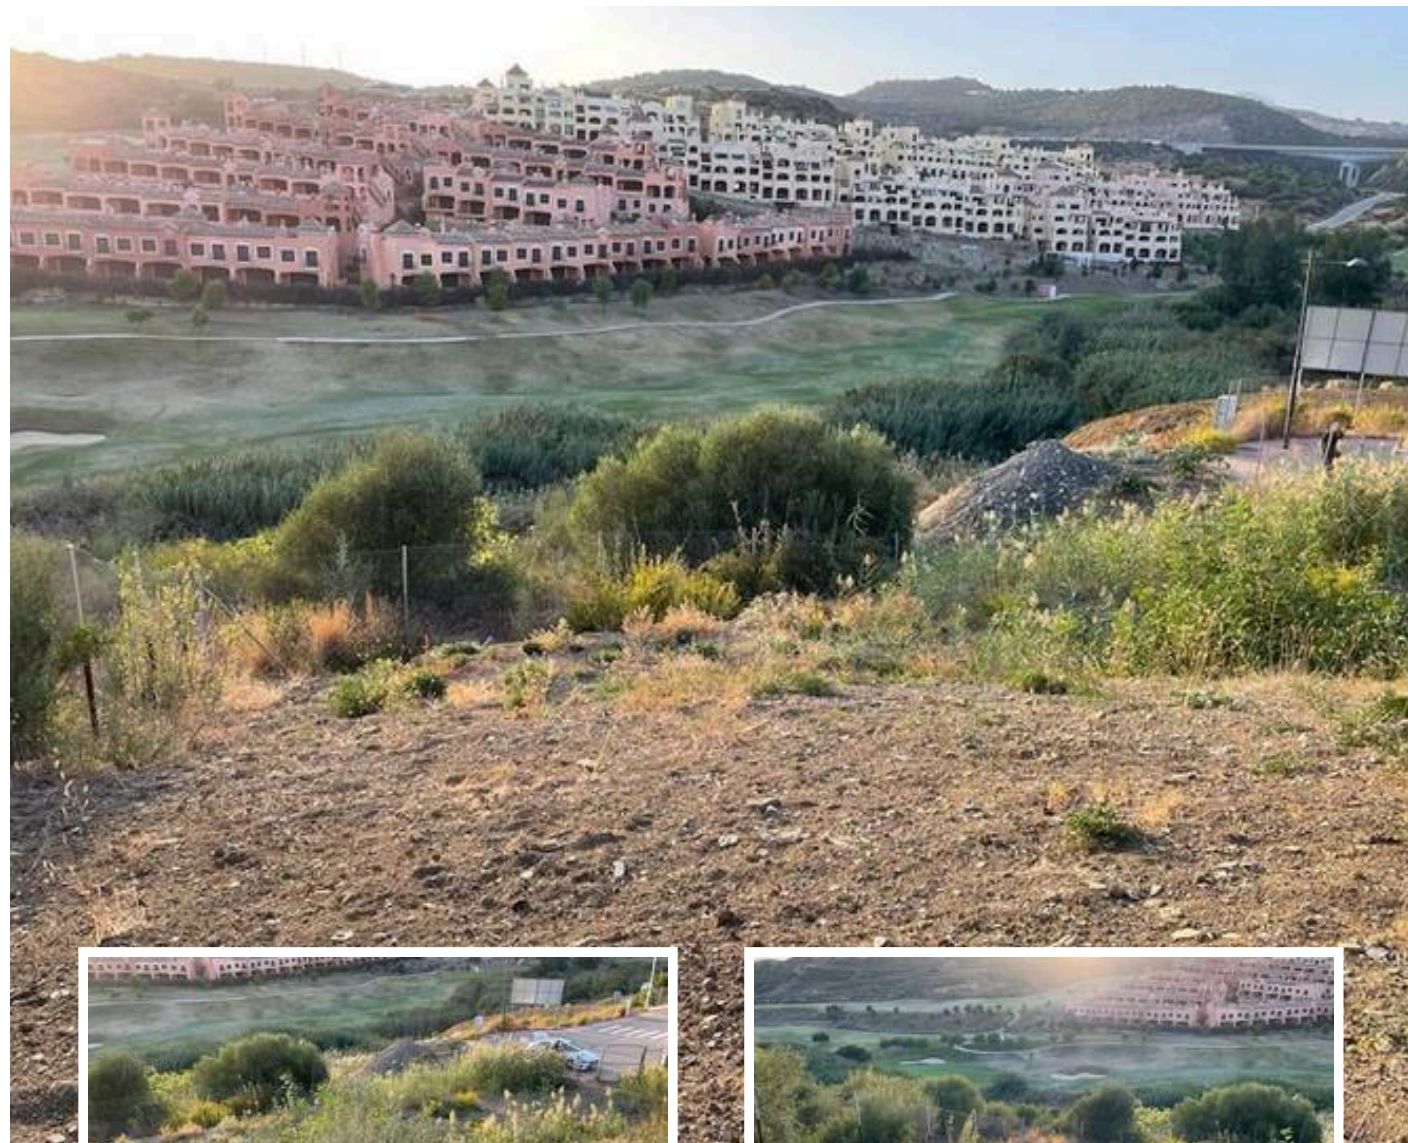

Terreno Urbano en Estepona

Descripción

Bienvenido al destino definitivo para los apasionados del golf y el lujo. Este exclusivo terreno de 1000 m², con perfecta orientación suroeste, asegura sol todo el día y se encuentra al final de un camino privado, prometiendo privacidad absoluta y tranquilidad. Rodeado de vistas panorámicas al campo de golf, este lugar ofrece un escenario espectacular para construir la villa de lujo de tus sueños, uniendo paz, serenidad y belleza natural....

Precio: **330.000 €**

Dormitorios: 0

Baños: 0

Construidos:

Parcela: 1.000m²

Terraza:

Marbella

info@bestliving.es

+34 747 471 108