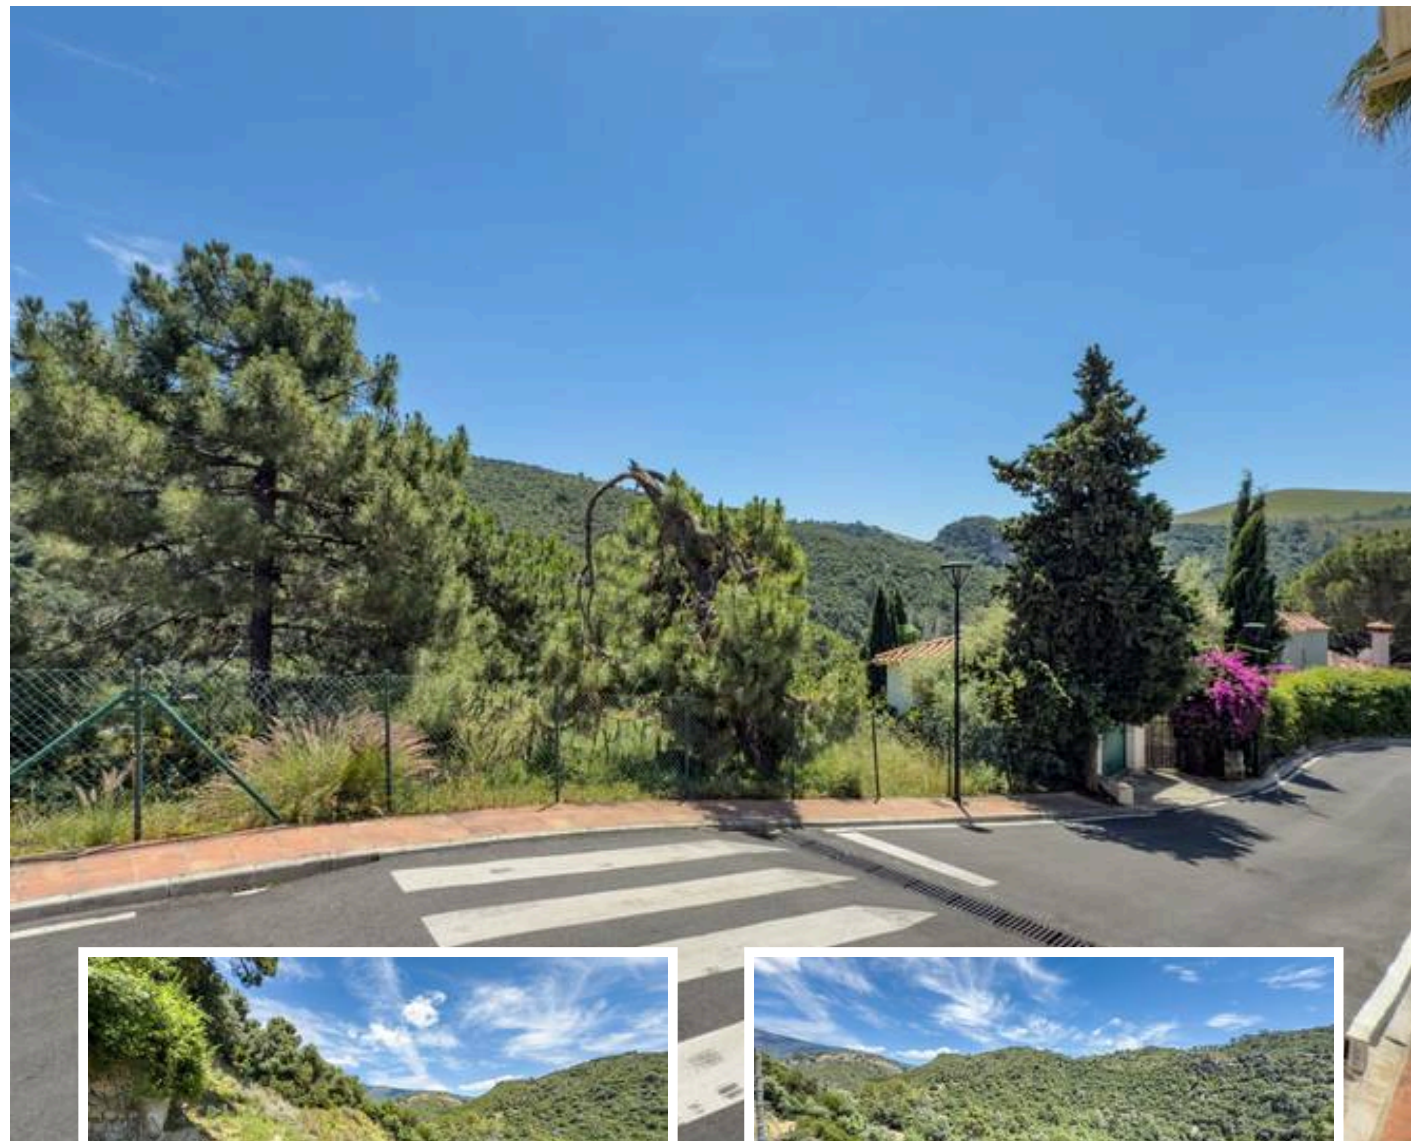

Terreno Urbano en Benahavís

Descripción

****Terreno en Venta en Benahavís Pueblo ****

Descubre esta magnífica parcela de 3085 m² en Benahavís Pueblo. Este terreno, muy privado, ofrece vistas abiertas a la montaña.

La ubicación es inmejorable, ya que se encuentra a poca distancia andando del centro del pueblo. Además, cuenta co...

Precio: **450.000 €**

Dormitorios: 0

Baños: 0

Construidos:

Parcela: 3.085m²

Terraza:

Marbella