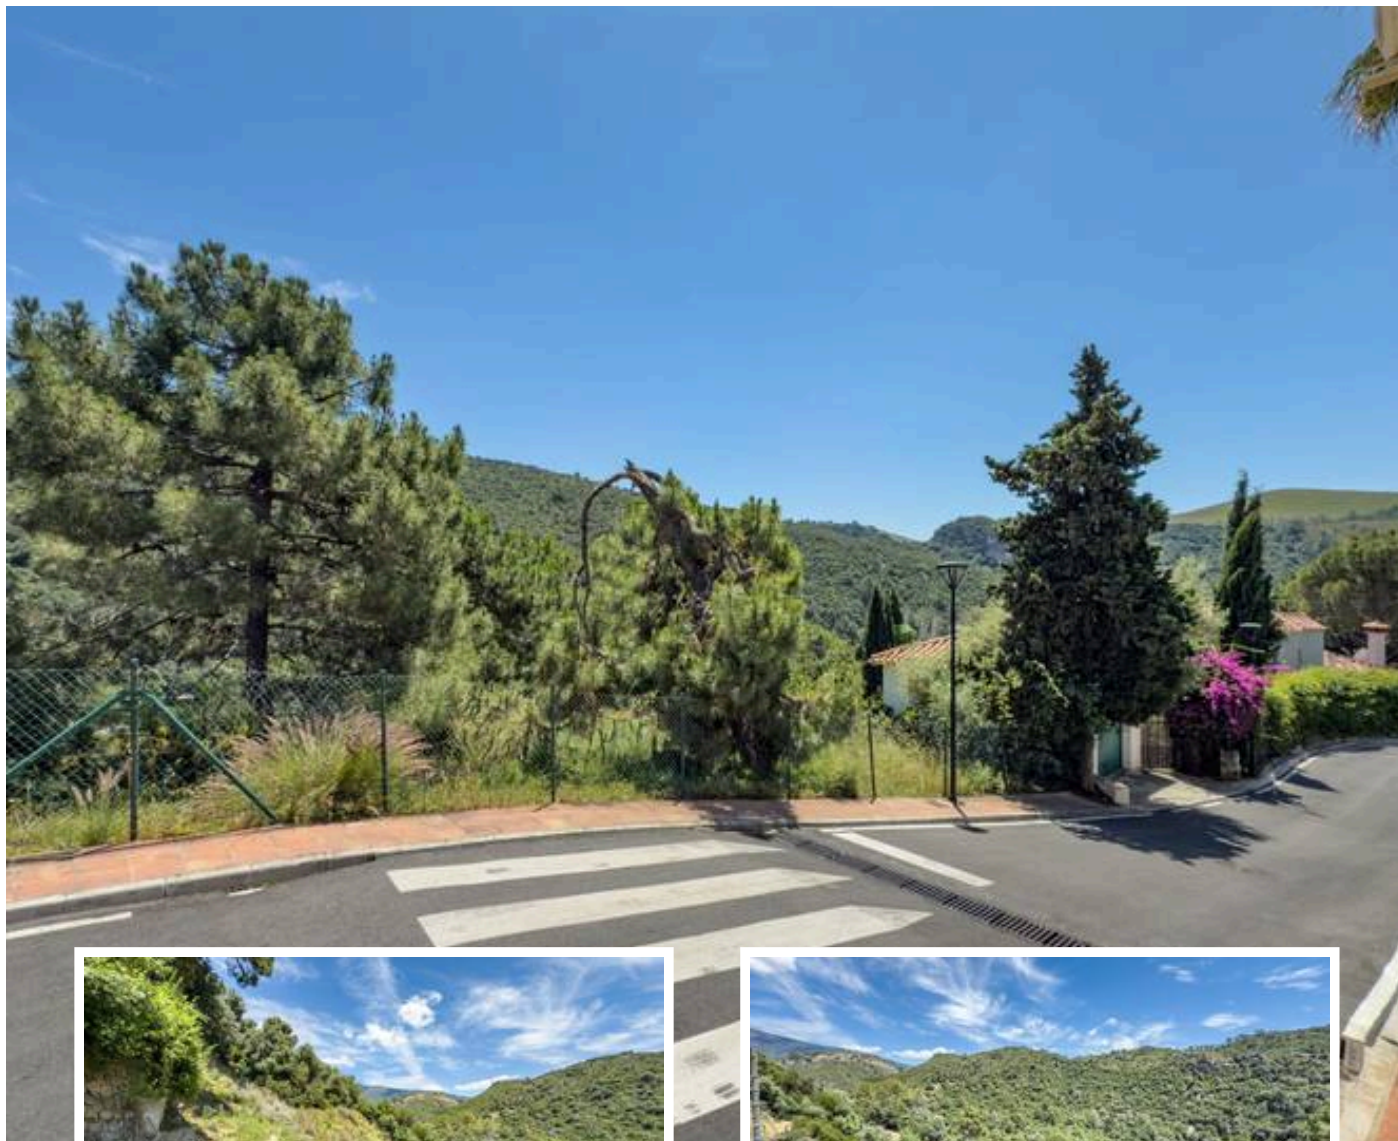

Terreno Urbano en Benahavís

Descripción

**Terreno en Venta en Benahavís Pueblo **

Descubre esta magnífica parcela de 3085 m² en Benahavís Pueblo. Este terreno, muy privado, ofrece vistas abiertas a la montaña.

La ubicación es inmejorable, ya que se encuentra a poca distancia andando del centro del pueblo. Además, cuenta co...

Precio: **450.000 €**

Dormitorios: 0

Baños: 0

Construidos:

Parcela: 3.085m²

Terraza:

Marbella