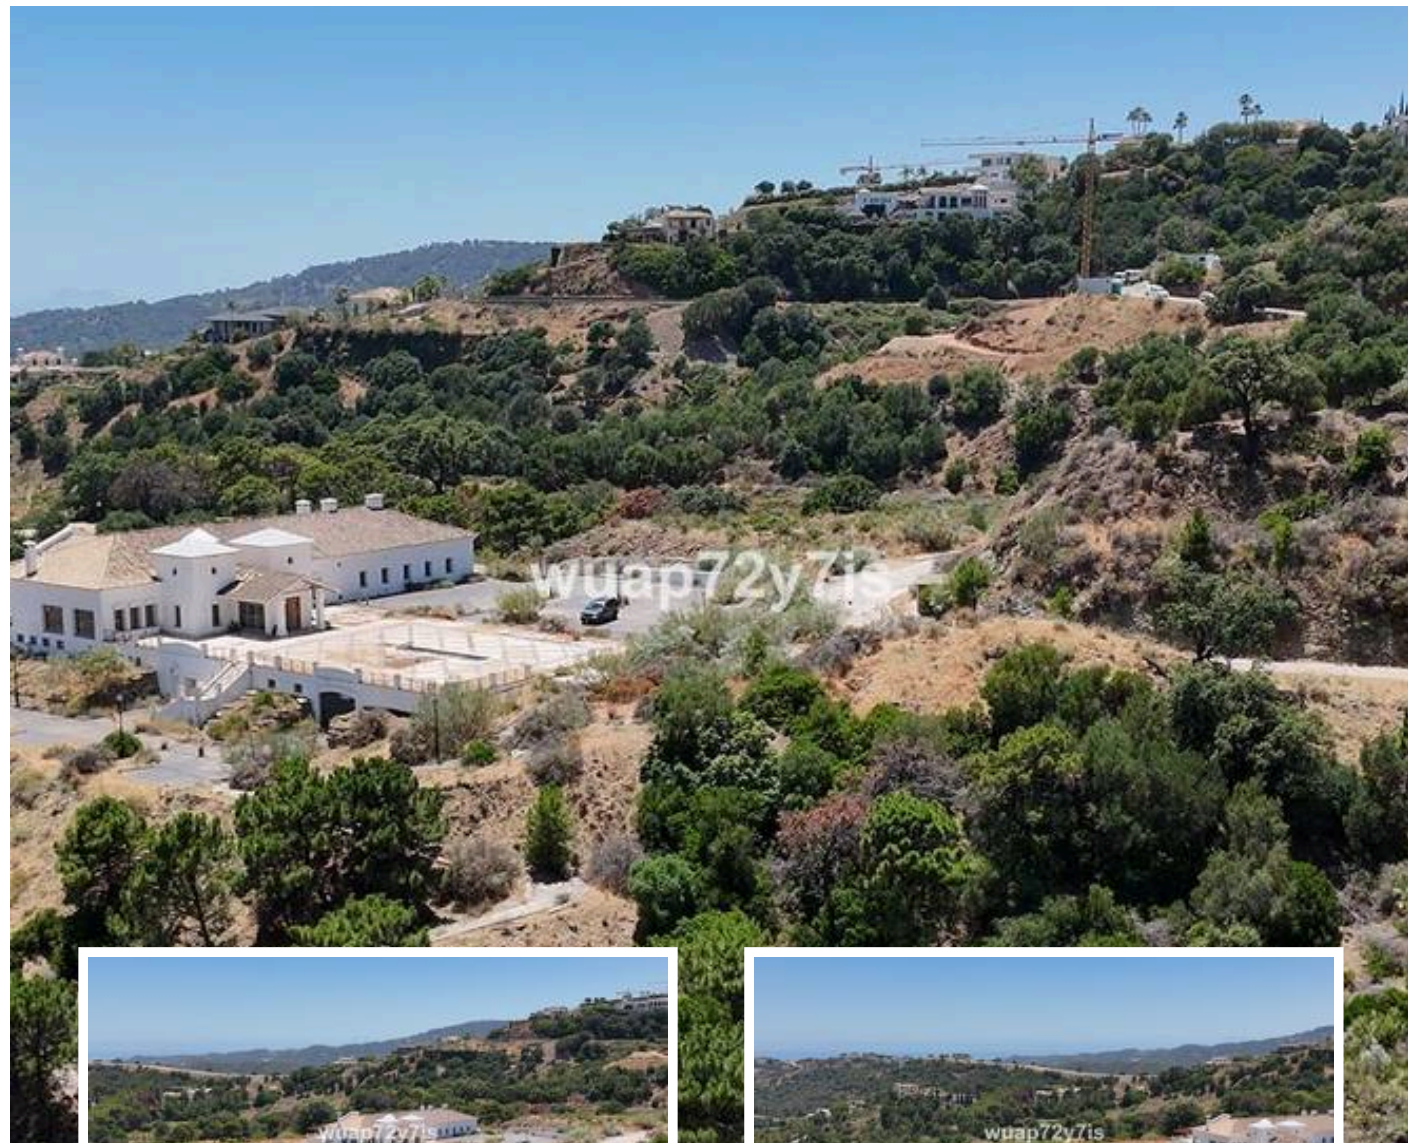

Terreno Urbano en Benahavís

Descripción

Exclusiva Promoción de 14 Villas y Reforma de Casa Club en Monte Mayor, Benahavís

Esta excepcional parcela en la prestigiosa zona de Monte Mayor ofrece una oportunidad única para que los promotores creen un enclave de lujo. Con una superficie de 117.942 m², esta parcela está destinada a la construcción de 14 villas de alta gama y a la reforma de la casa club existente, mejorand...

Precio: **10.000.000 €**

Dormitorios: 0

Baños: 0

Construidos:

Parcela: 117.942m²

Terraza:

Marbella

info@bestliving.es

+34 747 471 108