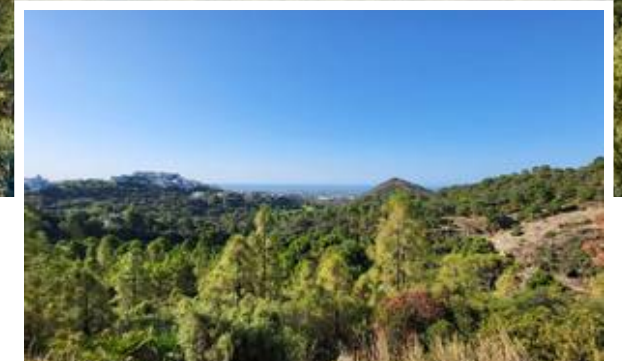

Terreno Urbano en Benahavís

Descripción

Terreno Urbano, Benahavís, Costa del Sol.
Jardin/Terreno 34506 m².

Orientación : Sur.
Vistas : Mar, Montaña.
Seguridad : Seguridad 24 Horas.
Categoría : Inversion.

Precio: **2.450.000 €**

Dormitorios: 0

Baños: 0

Construidos:

Parcela: 34.506m²

Terraza:

Marbella

info@bestliving.es

+34 747 471 108