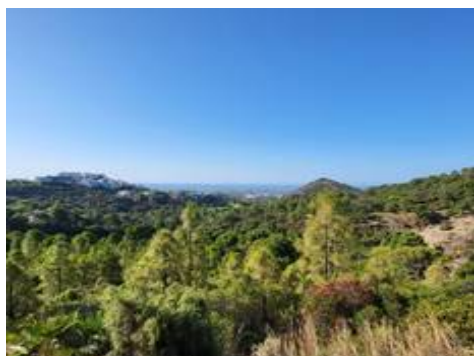

Terreno Urbano en Benahavís

2.450.000 €

🏠 34.506m²

Descripción

Terreno Urbano, Benahavís, Costa del Sol.
Jardin/Terreno 34506 m².

Orientación : Sur.

Vistas : Mar, Montaña.

Seguridad : Seguridad 24 Horas.