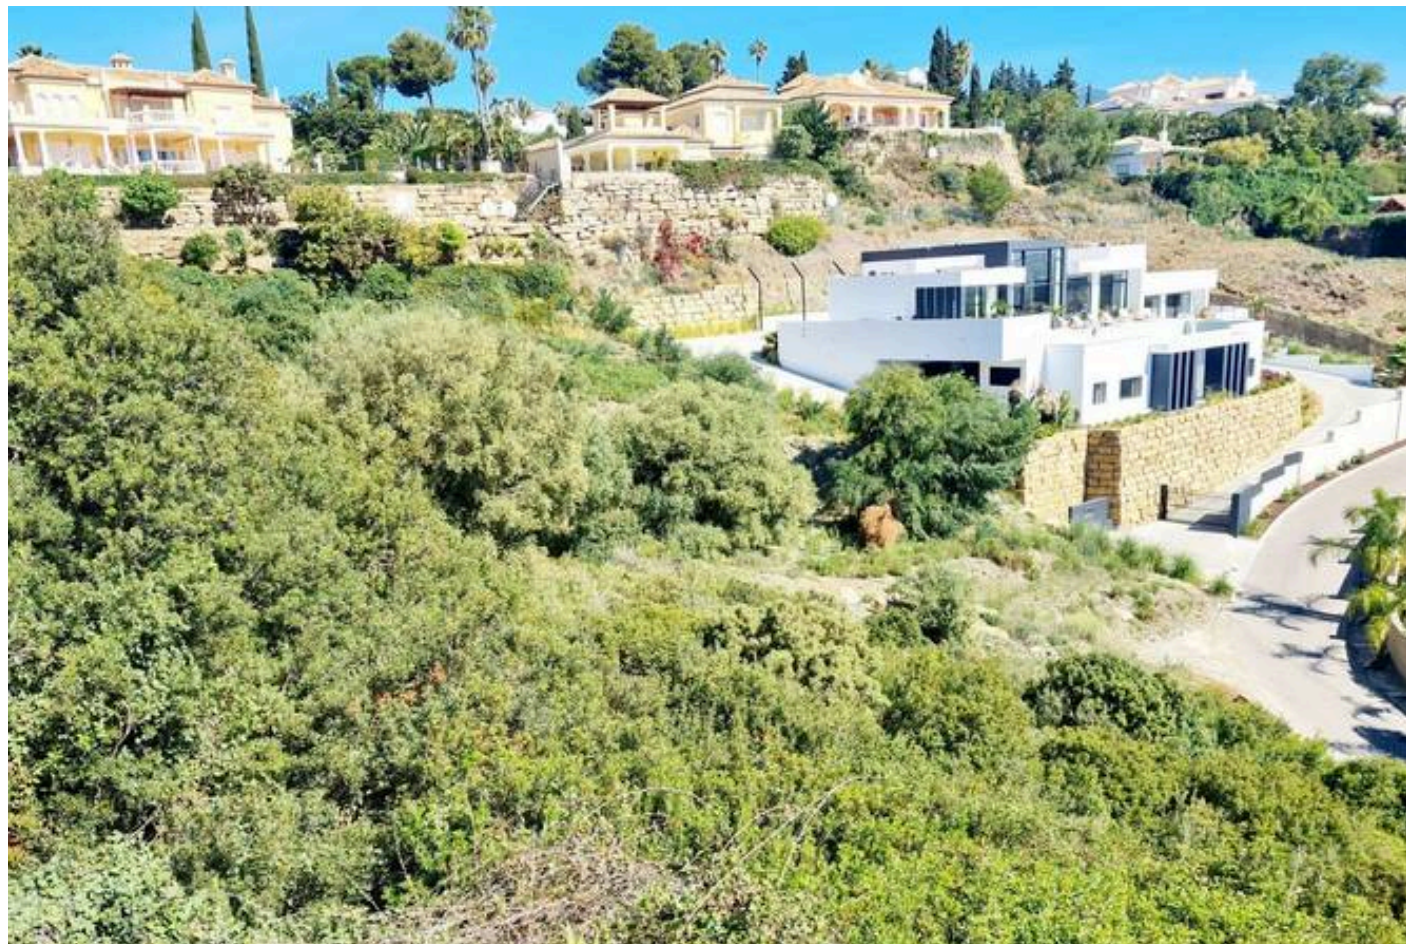

Terreno Urbano en Benahavís

Descripción

Ubicado en la prestigiosa zona de El Paraíso Alto, este notable terreno muestra impresionantes vistas panorámicas del campo de golf y el mar. Con acceso conveniente a supermercados a solo 5 minutos en coche y la costa a solo 10 minutos de distancia, combina perfectamente la tranquilidad con la accesibilidad. Rodeado de lujosas residencias valoradas por encima de los 3 millones, este terreno presenta una oportunidad sin igual tanto para el desarrollo residencial co...

Precio: **1.700.000 €**

Dormitorios: 0

Baños: 0

Construidos: 680m²

Parcela: 1.944m²

Terraza:

Marbella

info@bestliving.es

+34 747 471 108