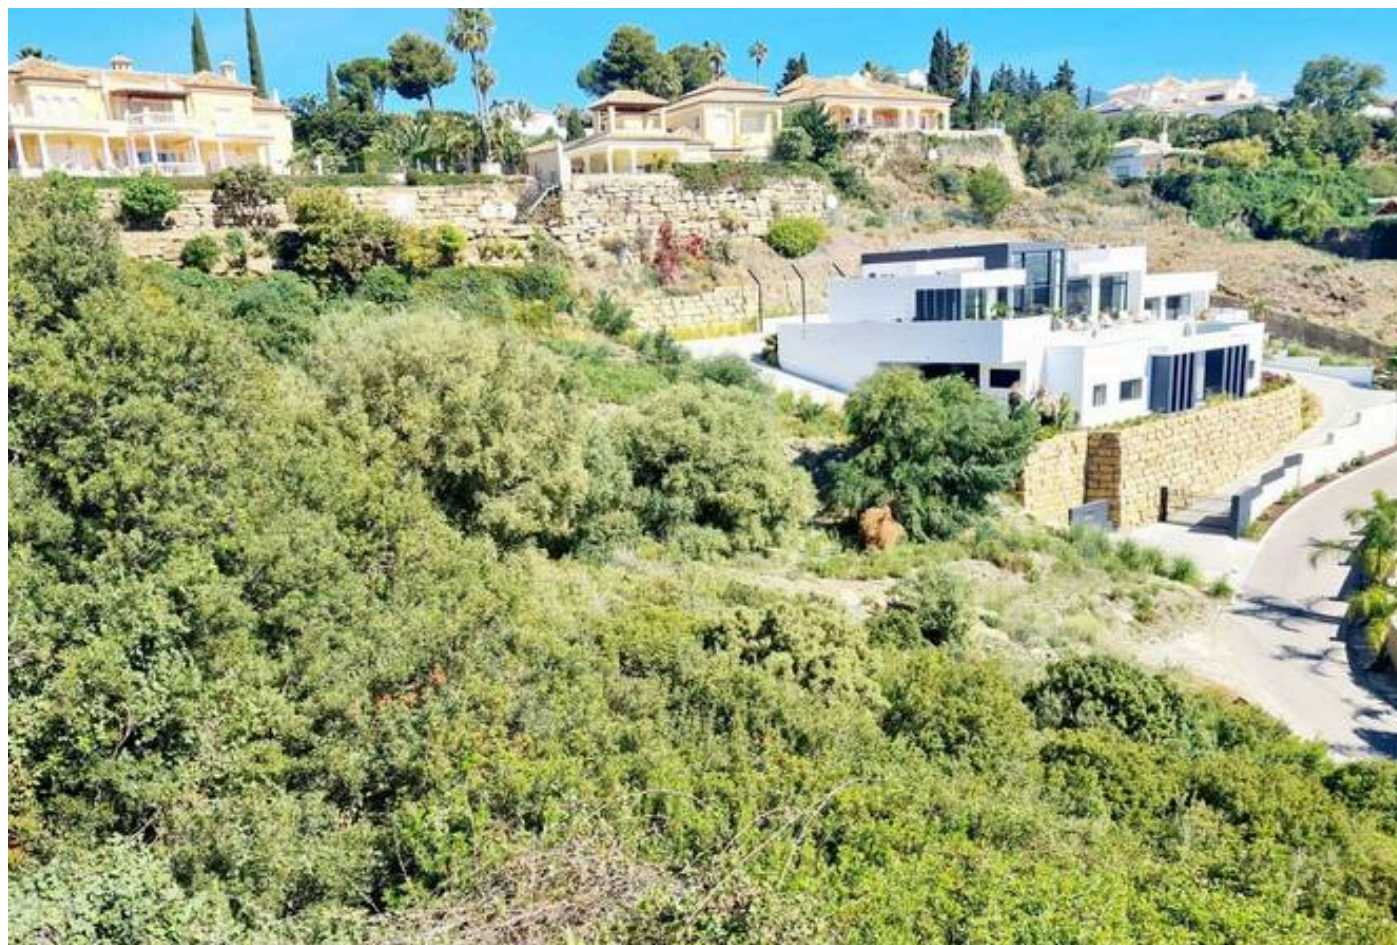

Terreno Urbano en Benahavís

Descripción

Ubicado en la prestigiosa zona de El Paraíso Alto, este notable terreno muestra impresionantes vistas panorámicas del campo de golf y el mar. Con acceso conveniente a supermercados a solo 5 minutos en coche y la costa a solo 10 minutos de distancia, combina perfectamente la tranquilidad con la accesibilidad. Rodeado de lujosas residencias valoradas por encima de los 3 millones, este terreno presenta una oportunidad sin igual tanto para el desarrollo residencial co...

Precio: **1.700.000 €**

Dormitorios: 0

Baños: 0

Construidos: 680m²

Parcela: 1.944m²

Terraza:

Marbella

info@bestliving.es

+34 747 471 108