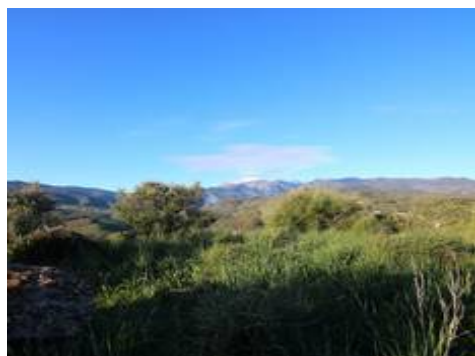

Terre

Tolox

65.000 €

🏠 16.063m²

Descripción

Se vende parcela rústica de 16.000m² en Tolox, Málaga,. Ubicada a tan solo 4 minutos de la carretera principal y a 5 minutos a pie del río, esta propiedad ofrece una oportunidad única para aquellos que buscan un entorno natural privilegiado.

Características destacadas:

Entorno natural especial: Situada en las proximidades del Parque Natural Sierra de las Nieves, la parcela se encuentra rodeada de una biodiversidad excepcional y paisajes impresionantes.

Proximidad al pueblo: A poca distancia del encantador pueblo de Tolox, conocido por sus aguas termales y su rica cultura andaluza.

Accesibilidad: Fácil acceso desde la carretera principal, lo que facilita las conexiones con localidades cercanas.