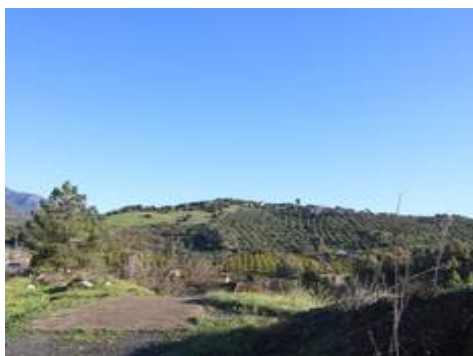

Terre

Tolox

49.500 €

11.390m²

Descripción

Se vende parcela rústica de 11.390m² en Tolox, Málaga,. Ubicada a tan solo 4 minutos de la carretera principal y a 5 minutos a pie del río, esta propiedad ofrece una oportunidad única para aquellos que buscan un entorno natural privilegiado.

Características destacadas:

Entorno natural especial: Situada en las proximidades del Parque Natural Sierra de las Nieves, la parcela se encuentra rodeada de una biodiversidad excepcional y paisajes impresionantes.

Proximidad al pueblo: A poca distancia del encantador pueblo de Tolox, conocido por sus aguas termales y su rica cultura andaluza.

Accesibilidad: Fácil acceso desde la carretera principal, lo que facilita las conexiones con localidades cercanas.