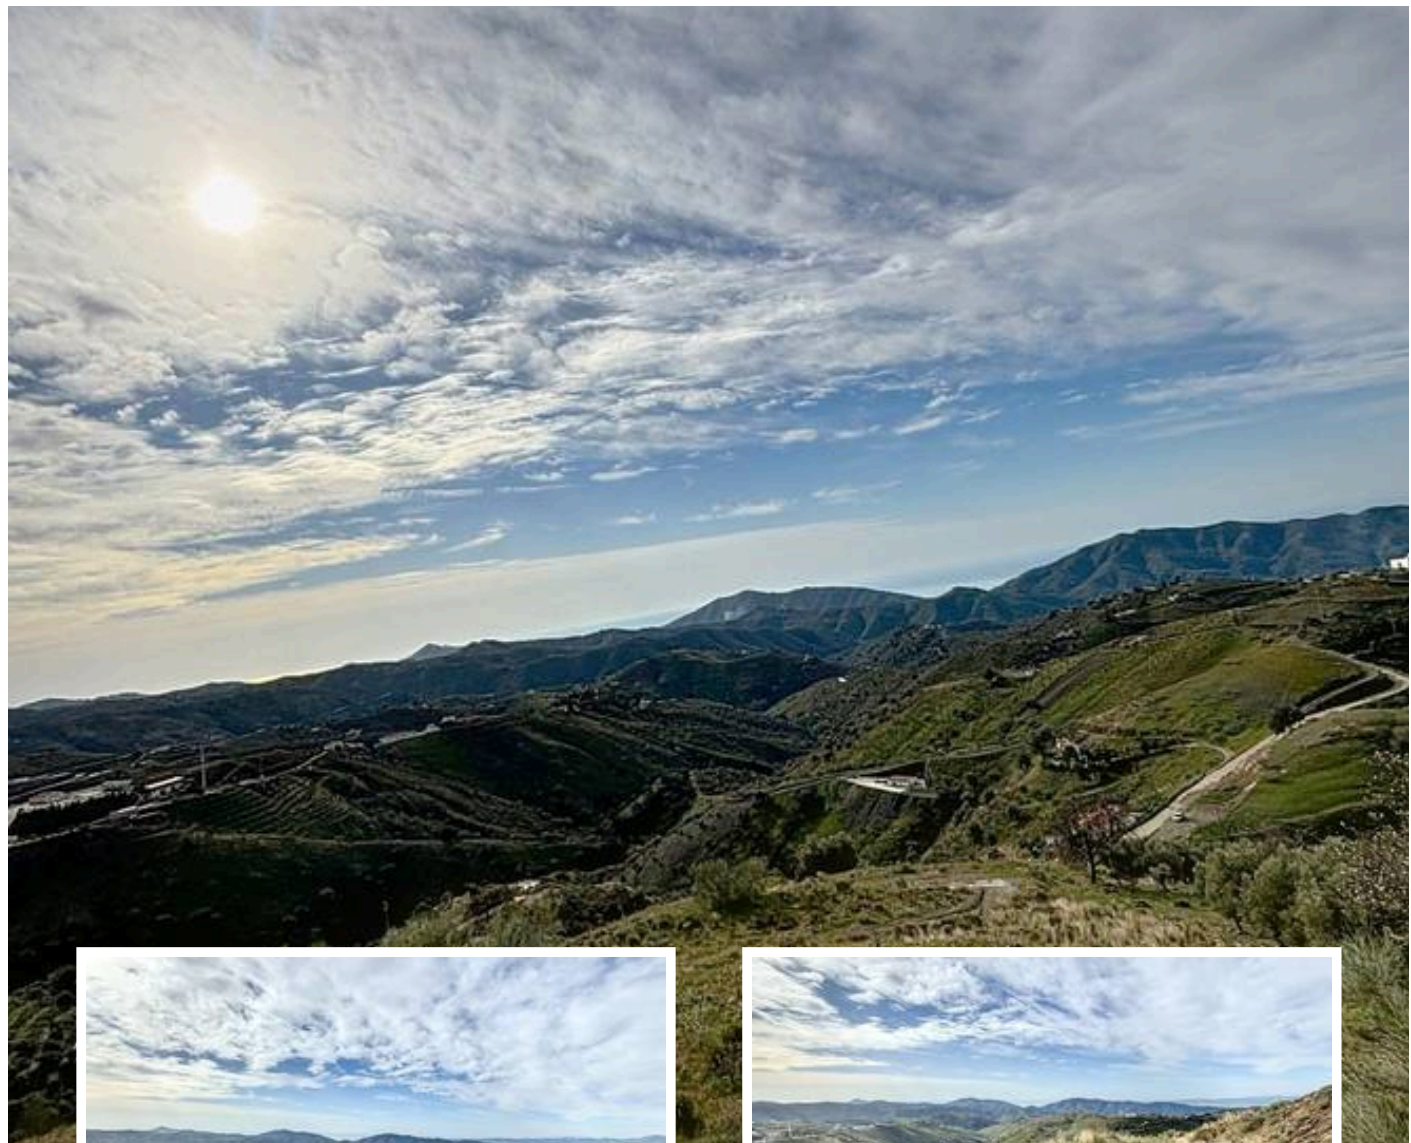

Terreno Rustico en Sedella

Descripción

Terreno rústico con vistas al mar en Sedella 39.765 m2 Este excepcional terreno rústico de 39.765 m2 está ubicado en una ladera y ofrece unas vistas impresionantes al mar y a los alrededores. Con un proyecto ya aprobado y la posibilidad de cambiar la clasificación del terreno a urbano, se abren muchas oportunidades para los inversores. La ubicación es ideal para quienes buscan tranquilidad y naturaleza, pero sin renunciar a una buena conexión. Los suministros de agua y electricidad...

Precio: **320.000 €**

Dormitorios: 1

Baños: 1

Construidos:

Parcela: 39.765m²

Terraza:

Marbella

info@bestliving.es

+34 747 471 108