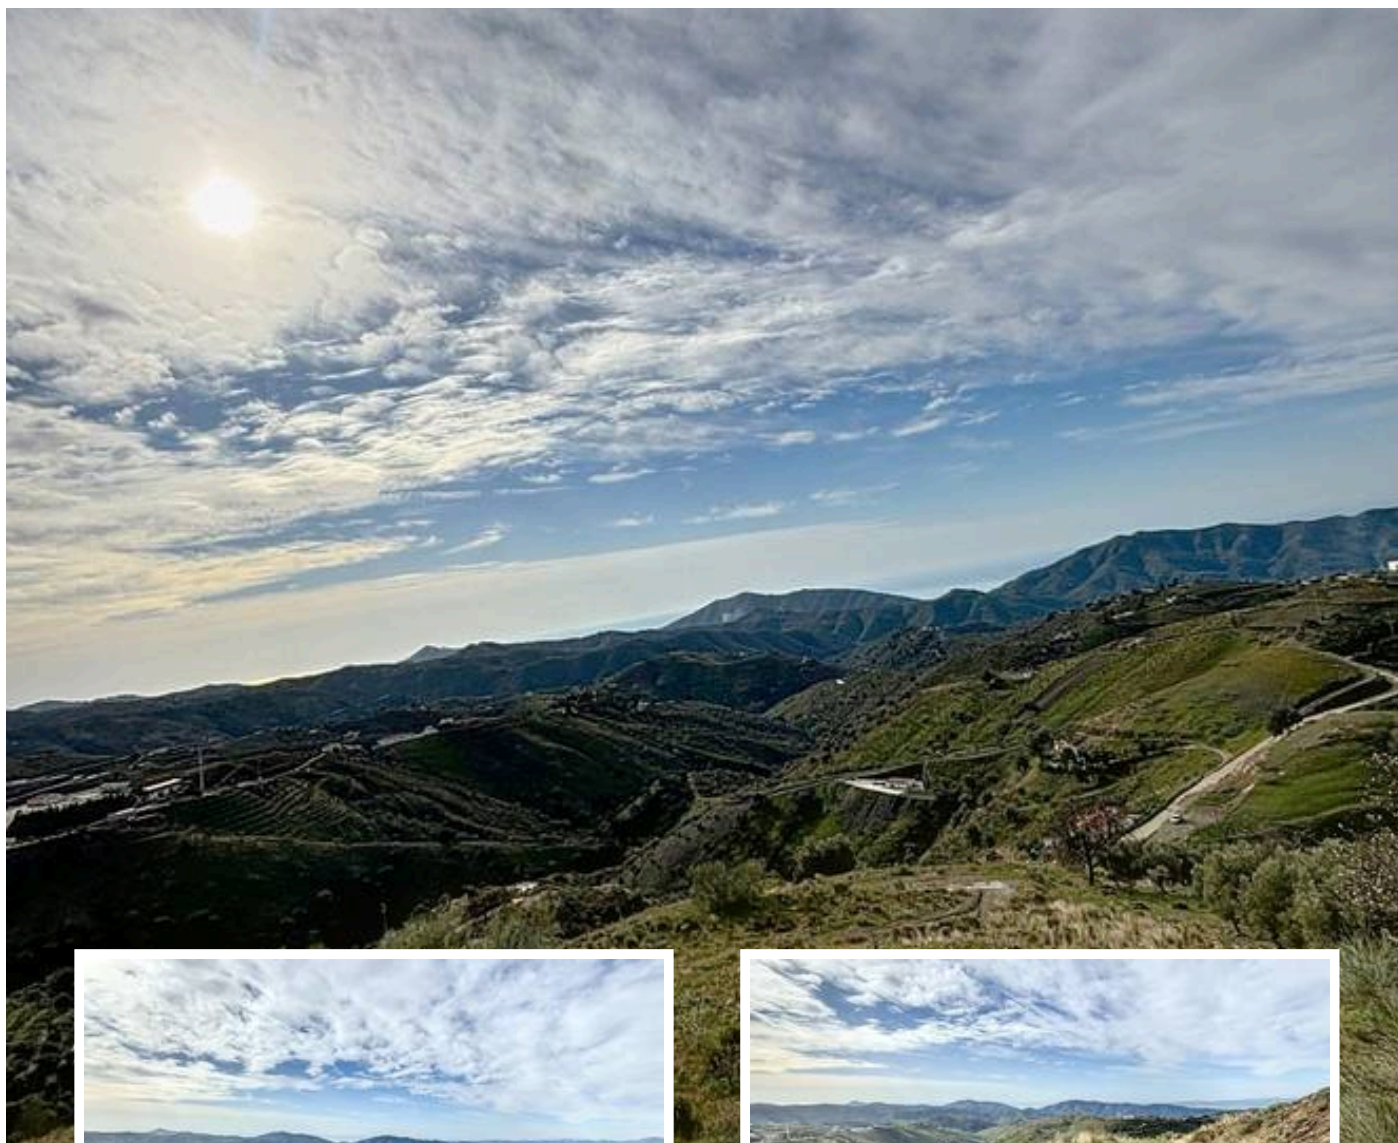

Terreno Rustico en Sedella

Descripción

Terreno rústico con vistas al mar en Sedella 39.765 m2 Este excepcional terreno rústico de 39.765 m2 está ubicado en una ladera y ofrece unas vistas impresionantes al mar y a los alrededores. Con un proyecto ya aprobado y la posibilidad de cambiar la clasificación del terreno a urbano, se abren muchas oportunidades para los inversores. La ubicación es ideal para quienes buscan tranquilidad y naturaleza, pero sin renunciar a una buena conexión. Los suministros de agua y electricidad...

Precio: **320.000 €**

Dormitorios: 1

Baños: 1

Construidos:

Parcela: 39.765m²

Terraza:

Marbella

info@bestliving.es

+34 747 471 108