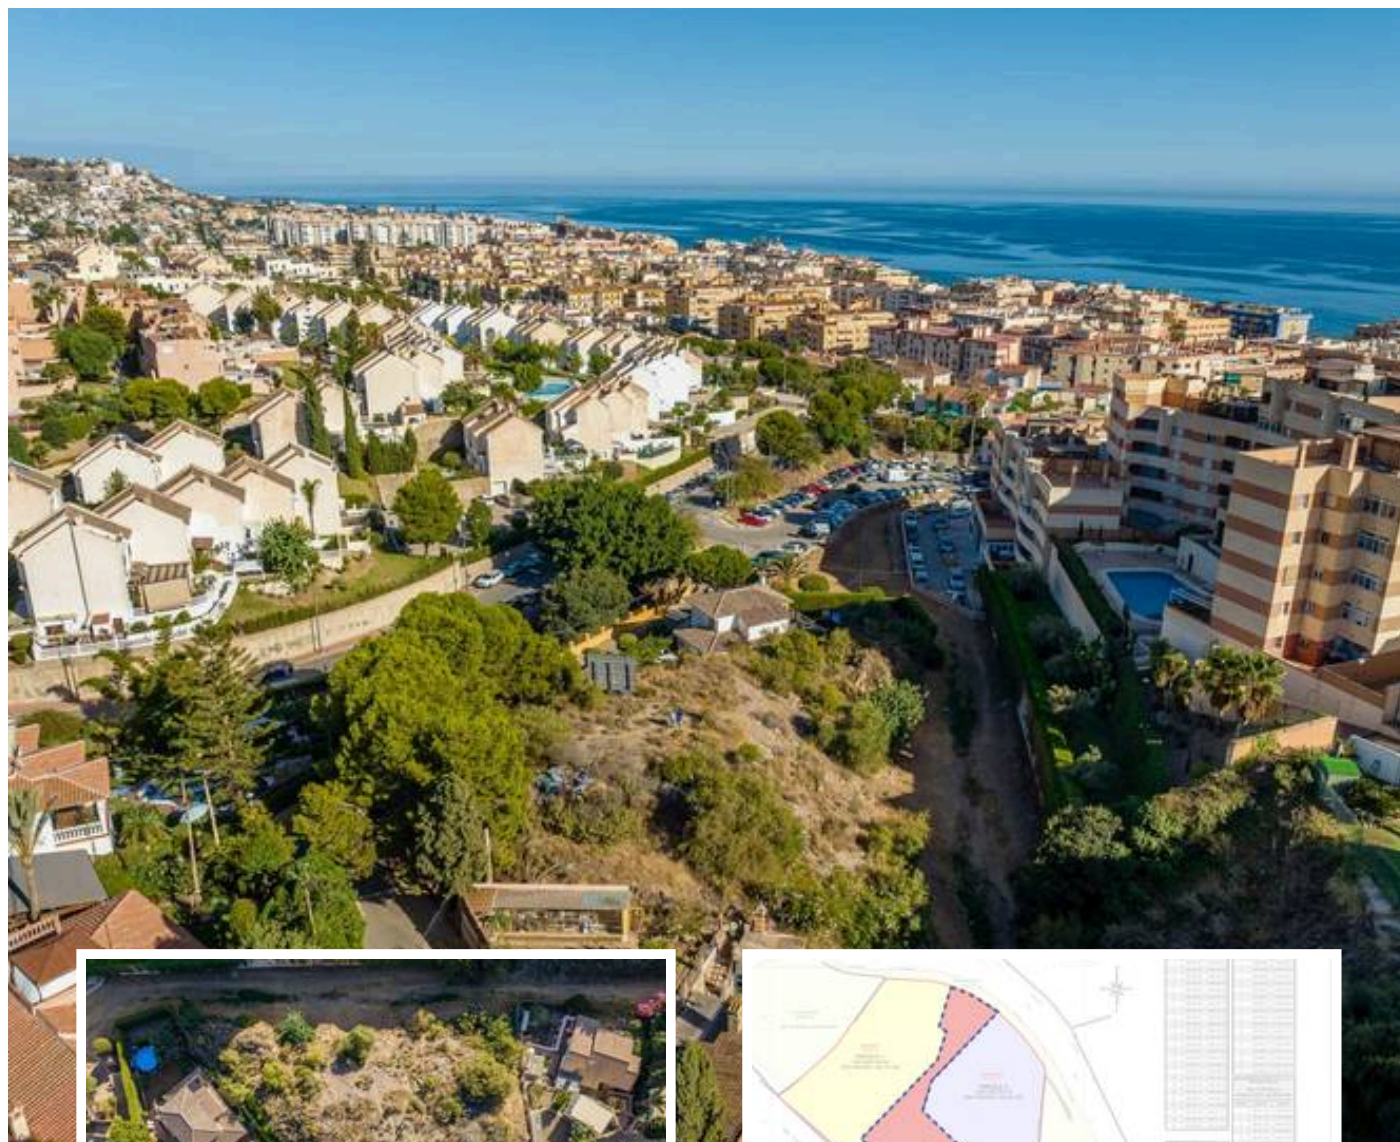

## Terreno Rustico en Rincón de la Victoria

### Descripción

Suelo urbano de 600 m<sup>2</sup> para la construcción de una vivienda aislada (villa, chalet o unifamiliar). Se vende con proyecto básico y licencia de obra concedida para una vivienda de 179,66 m<sup>2</sup> construidos computables, más 97,20 m<sup>2</sup> no computables destinados a sótano y garaje, además de piscina y jardín.

La parcela goza de una ubicación privilegiada, cerca de...

Precio: **255.000 €**

Dormitorios: 0

Baños: 0

Construidos: 180m<sup>2</sup>

Parcela: 600m<sup>2</sup>

Terraza:

Marbella