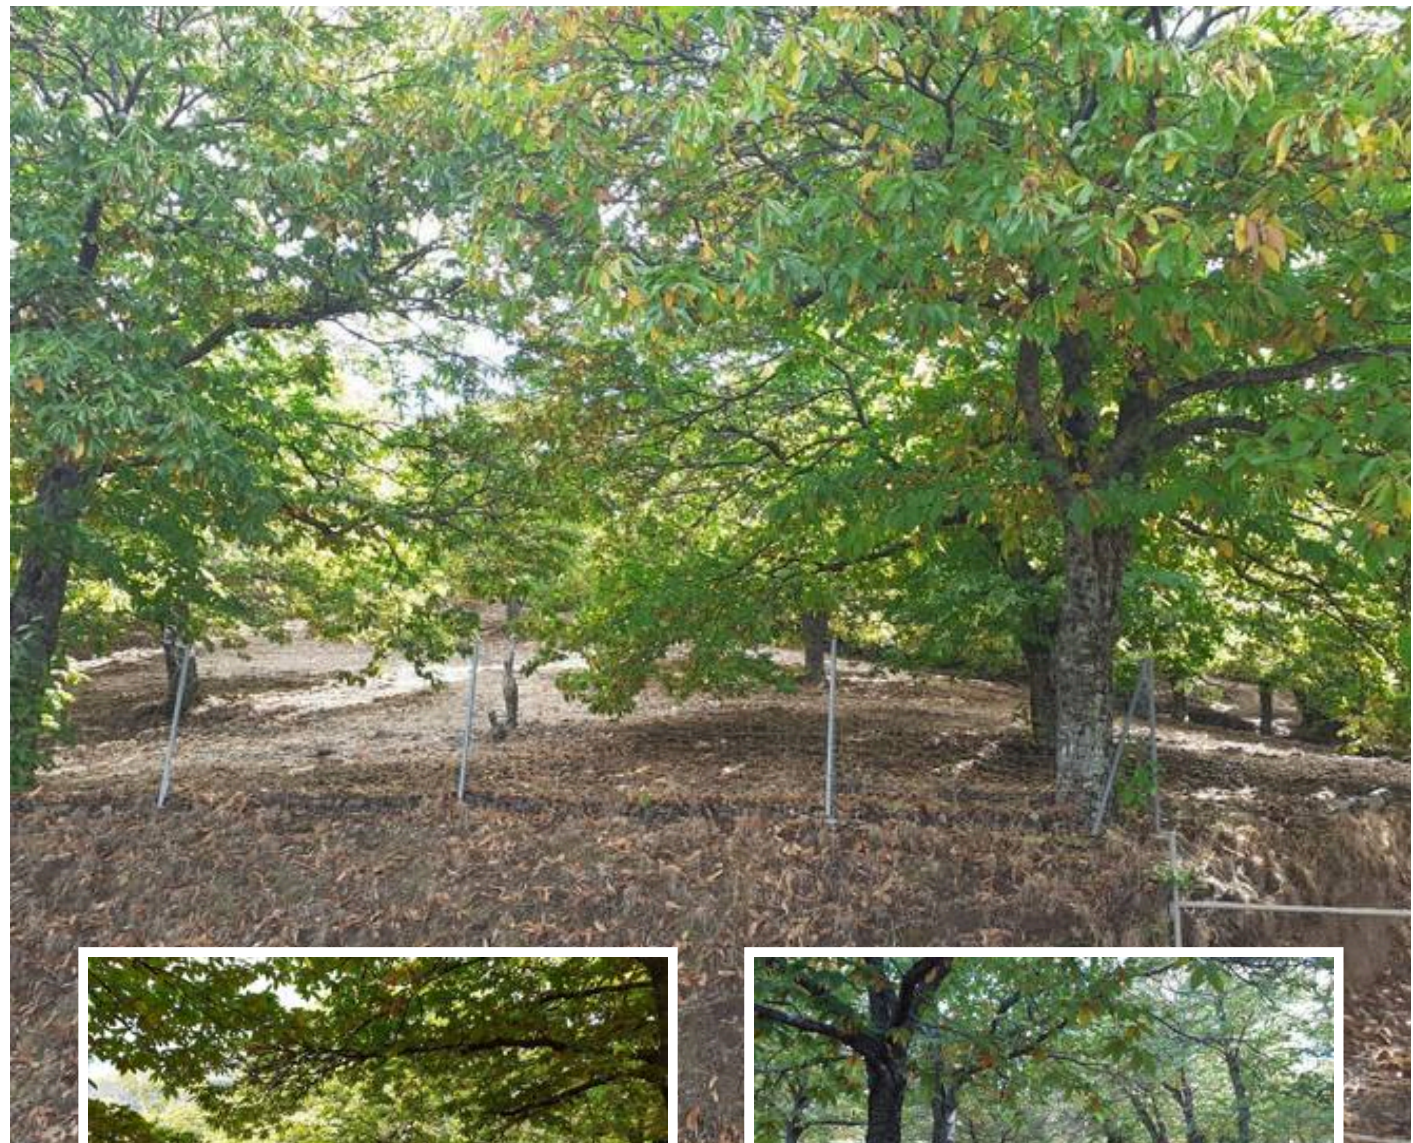

Terreno Rustico en Pujerra

Descripción

Hermosa finca de 9.666 m², totalmente vallada y con un cómodo carril interior que permite acceder a toda la propiedad. En el terreno se encuentran aproximadamente 200 castaños, lo que convierte este lugar en un entorno natural único, ideal para cultivo, recreo o un proyecto personal. Terreno Rustico, Pujerra, Málaga. Jardin/Terreno 9696 m².

...

Precio: **105.000 €**

Dormitorios: 0

Baños: 0

Construidos: 9.666m²

Parcela: 9.696m²

Terraza:

Marbella

info@bestliving.es

+34 747 471 108