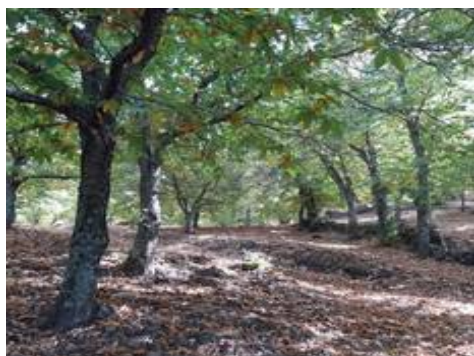

Terreno Pujerra

105.000 €

9.666m² 9.696m²

Descripción

Hermosa finca de 9.666 m², totalmente vallada y con un cómodo carril interior que permite acceder a toda la propiedad. En el terreno se encuentran aproximadamente 200 castaños, lo que convierte este lugar en un entorno natural único, ideal para cultivo, recreo o un proyecto personal. Terreno Rustico, Pujerra, Málaga.

Jardin/Terreno 9696 m².

Posición : Campo.