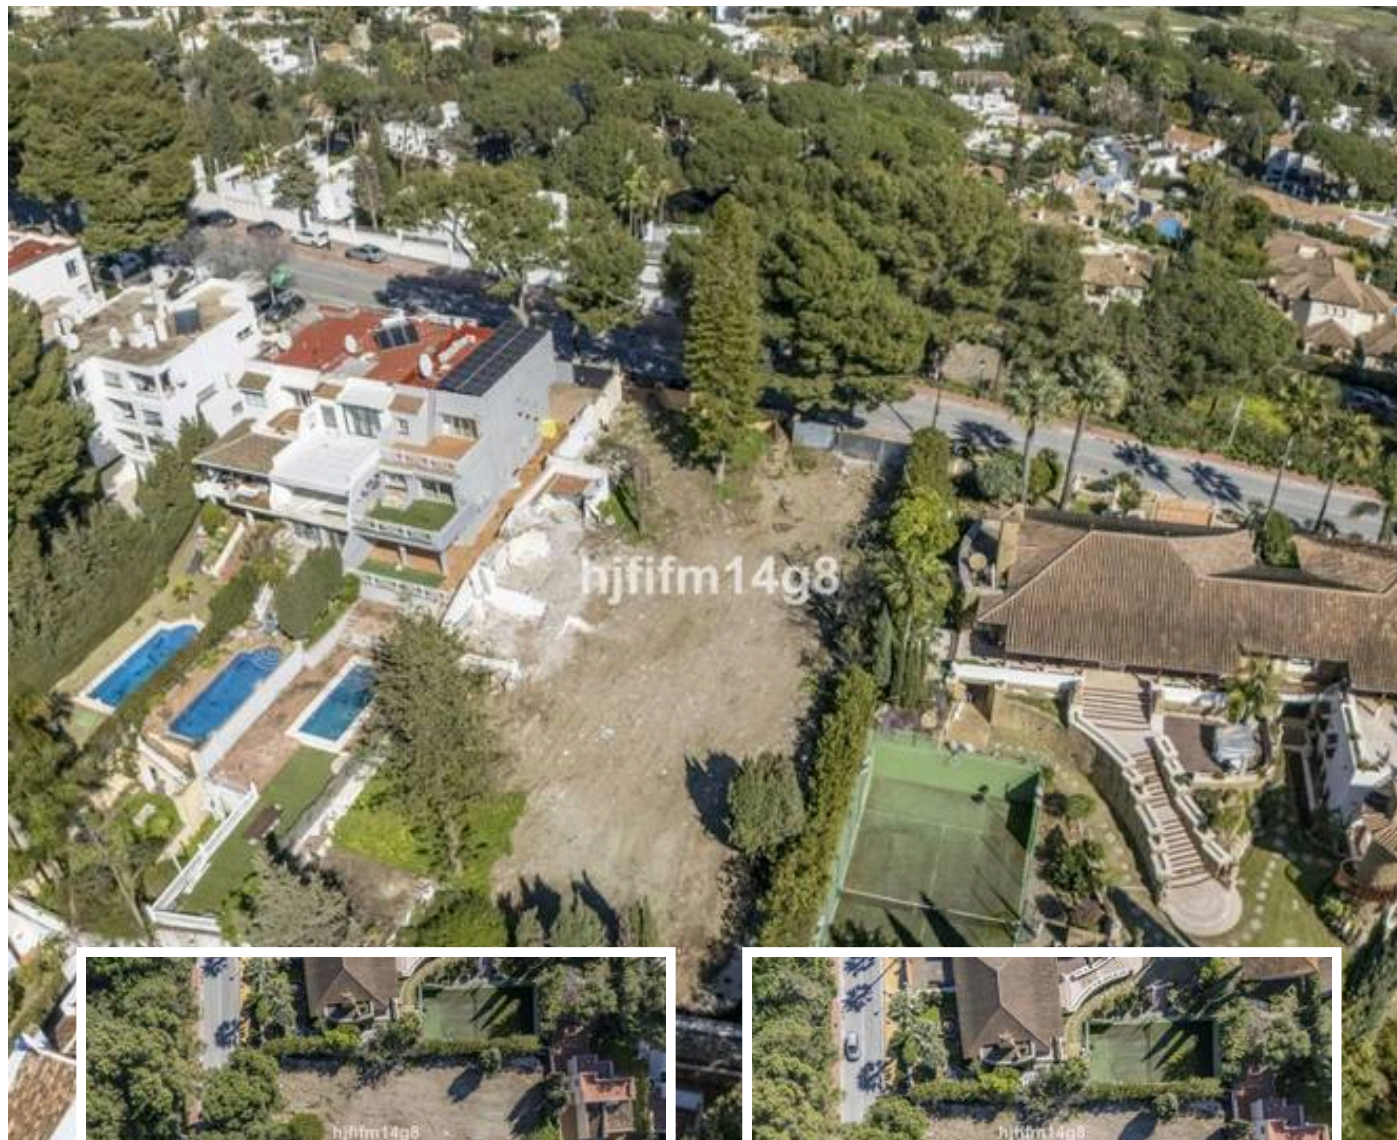

## Descripción

¿Está buscando una oportunidad de inversión privilegiada en una de las zonas más codiciadas de Nueva Andalucía, Marbella? Esta parcela excepcional goza de una orientación suroeste privilegiada, lo que garantiza luz solar durante todo el día y un entorno ideal para crear una vivienda a medida en un entorno residencial prestigioso.

Ubicada a solo minutos de la playa, restaurantes, tiendas,...

Precio: **1.250.000 €**

Dormitorios: 0

Baños: 0

Construidos:

Parcela: 1.356m<sup>2</sup>

Terraza:

Marbella