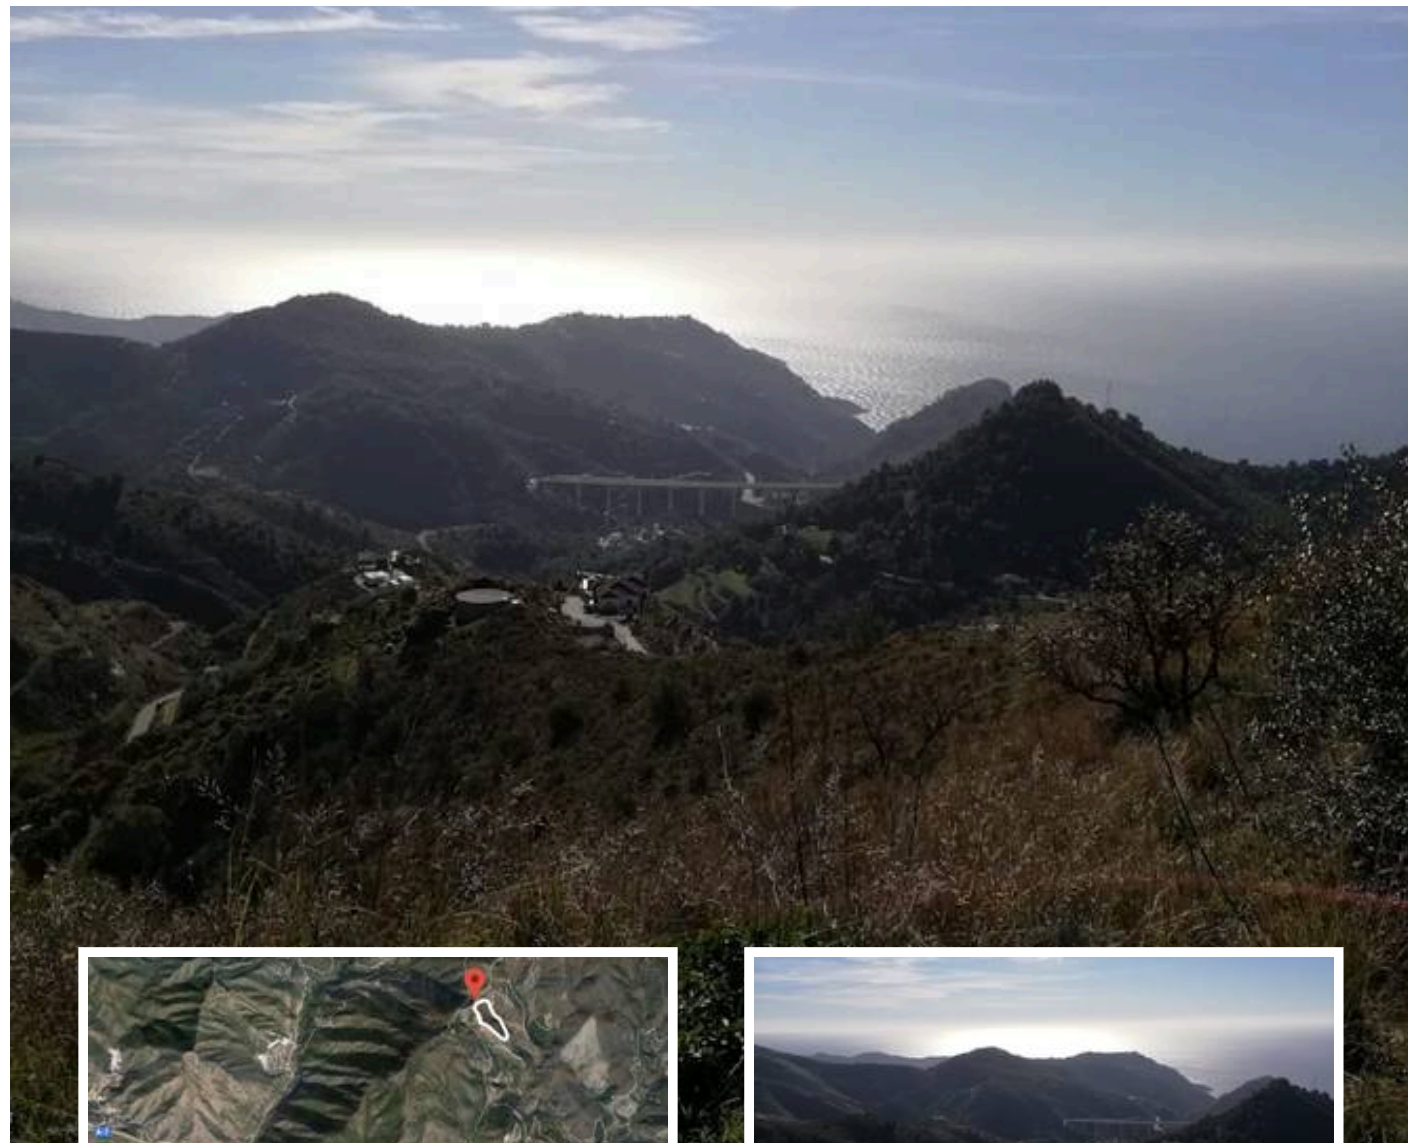

Terreno Rustico en Nerja

Descripción

Magnifica parcela con vistas panoramicas al Mar Mediterraneo y a las montañas circundantes. A tan solo 2 kms de las playas, vistas al Rio De La Miel y a la costa.

El terreno es no urbanizable pero se podría utilizar para Glamping, Camping, Bungalow, Albergue, Establo, Aguacates, Mangos, Olivos etc.

...

Precio: **149.000 €**

Dormitorios: 0

Baños: 0

Construidos:

Parcela: 14.423m²

Terraza:

Marbella

info@bestliving.es

+34 747 471 108