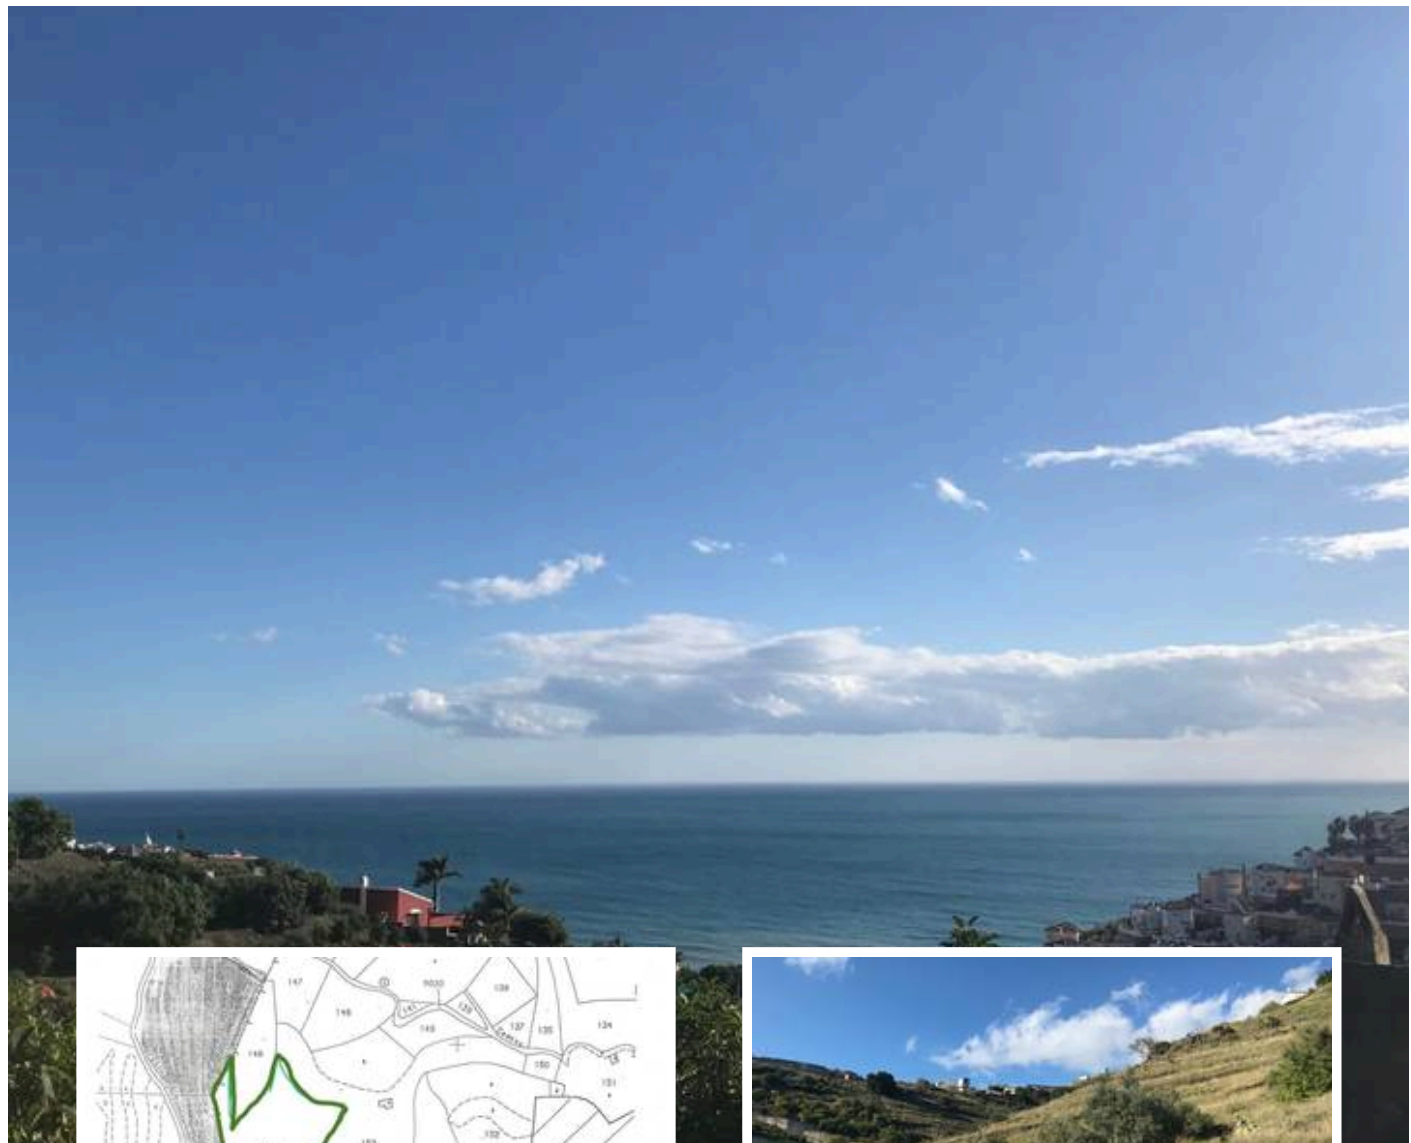

Terreno Rustico en Nerja

Descripción

Amplia Parcela Rústica con Vistas al Mar en Tamango Hill, Nerja

Esta amplia parcela de 10.746 m² se encuentra en la zona de Tamango Hill en Nerja, con preciosas vistas y a poca distancia a pie de la playa, una combinación poco común en una ubicación costera tan demandada.

Nota: se trata de una parcela clasificada como rústica (no...

Precio: **98.000 €**

Dormitorios: 0

Baños: 0

Construidos:

Parcela: 10.746m²

Terraza:

Marbella

info@bestliving.es

+34 747 471 108