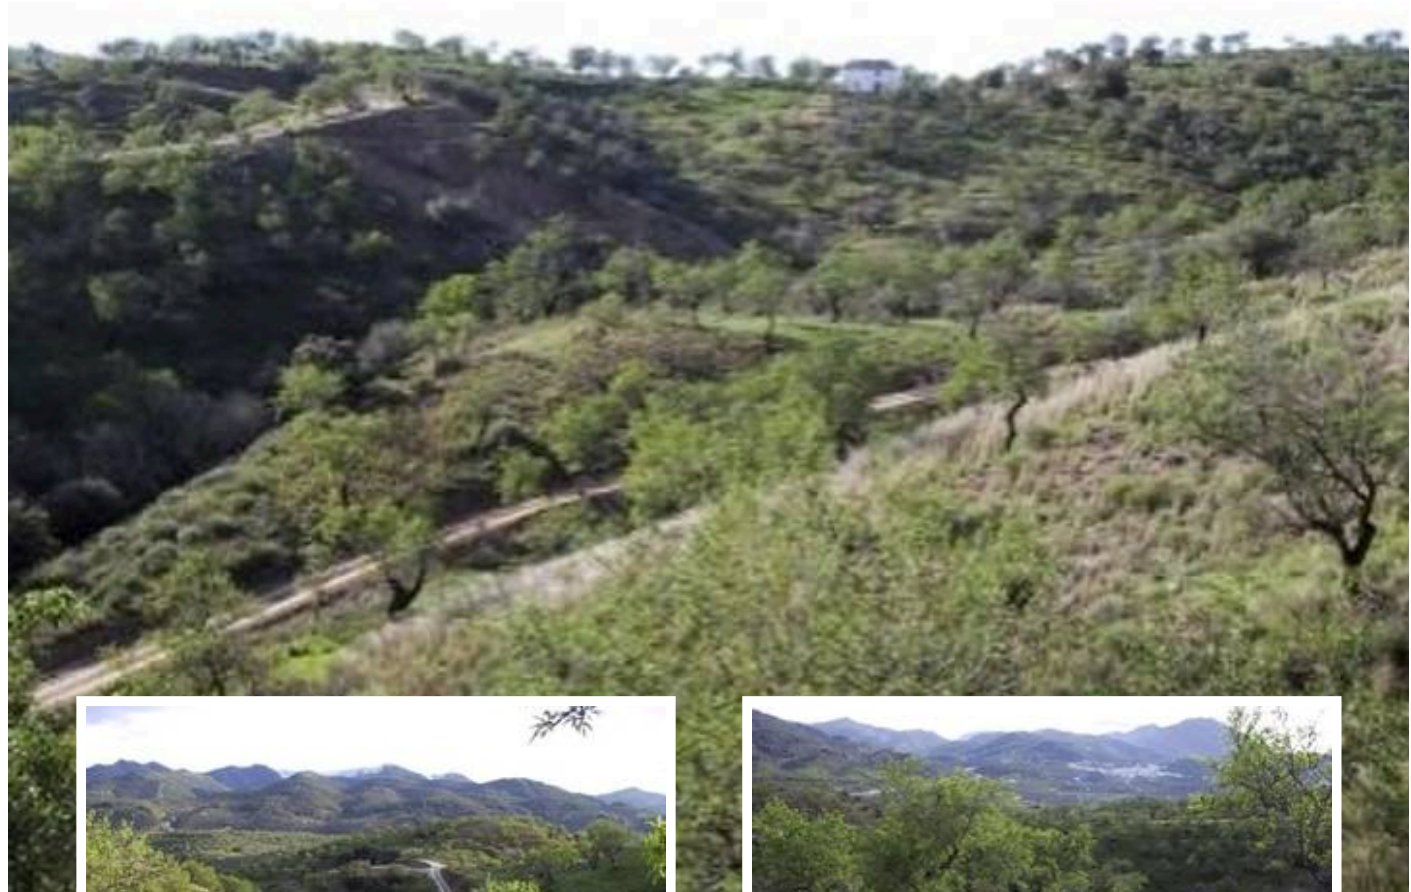

Terreno Rustico en Monda

Descripción

Terreno Rustico, Monda, Costa del Sol.
Jardin/Terreno 26000 m².

Posición : Campo.
Orientación : Sur, Oeste.

Precio: **88.950 €**

Dormitorios: 0

Baños: 0

Construidos:

Parcela: 26.000m²

Terraza:

Marbella

info@bestliving.es

+34 747 471 108