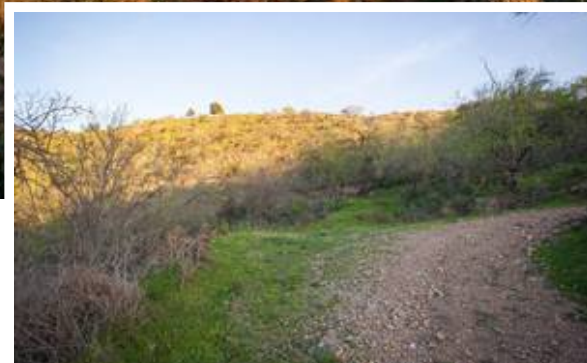

Terreno Rustico en Moclinejo

Descripción

Terreno de 30.000 m2 enclavado en las afueras de Moclinejo junto al Punto Geodésico Piedras Blancas, a 10 km tierra adentro de Rincón de la Victoria, a 600 metros de altitud con vistas panorámicas a las montañas.

El terreno es rústico y dispone de un pozo.

Moclinejo es un bonito pueblo enclavado a tan sólo 15 minut...

Precio: **99.000 €**

Dormitorios: 0

Baños: 0

Construidos: 30.000m²

Parcela: 30.000m²

Terraza:

Marbella

info@bestliving.es

+34 747 471 108