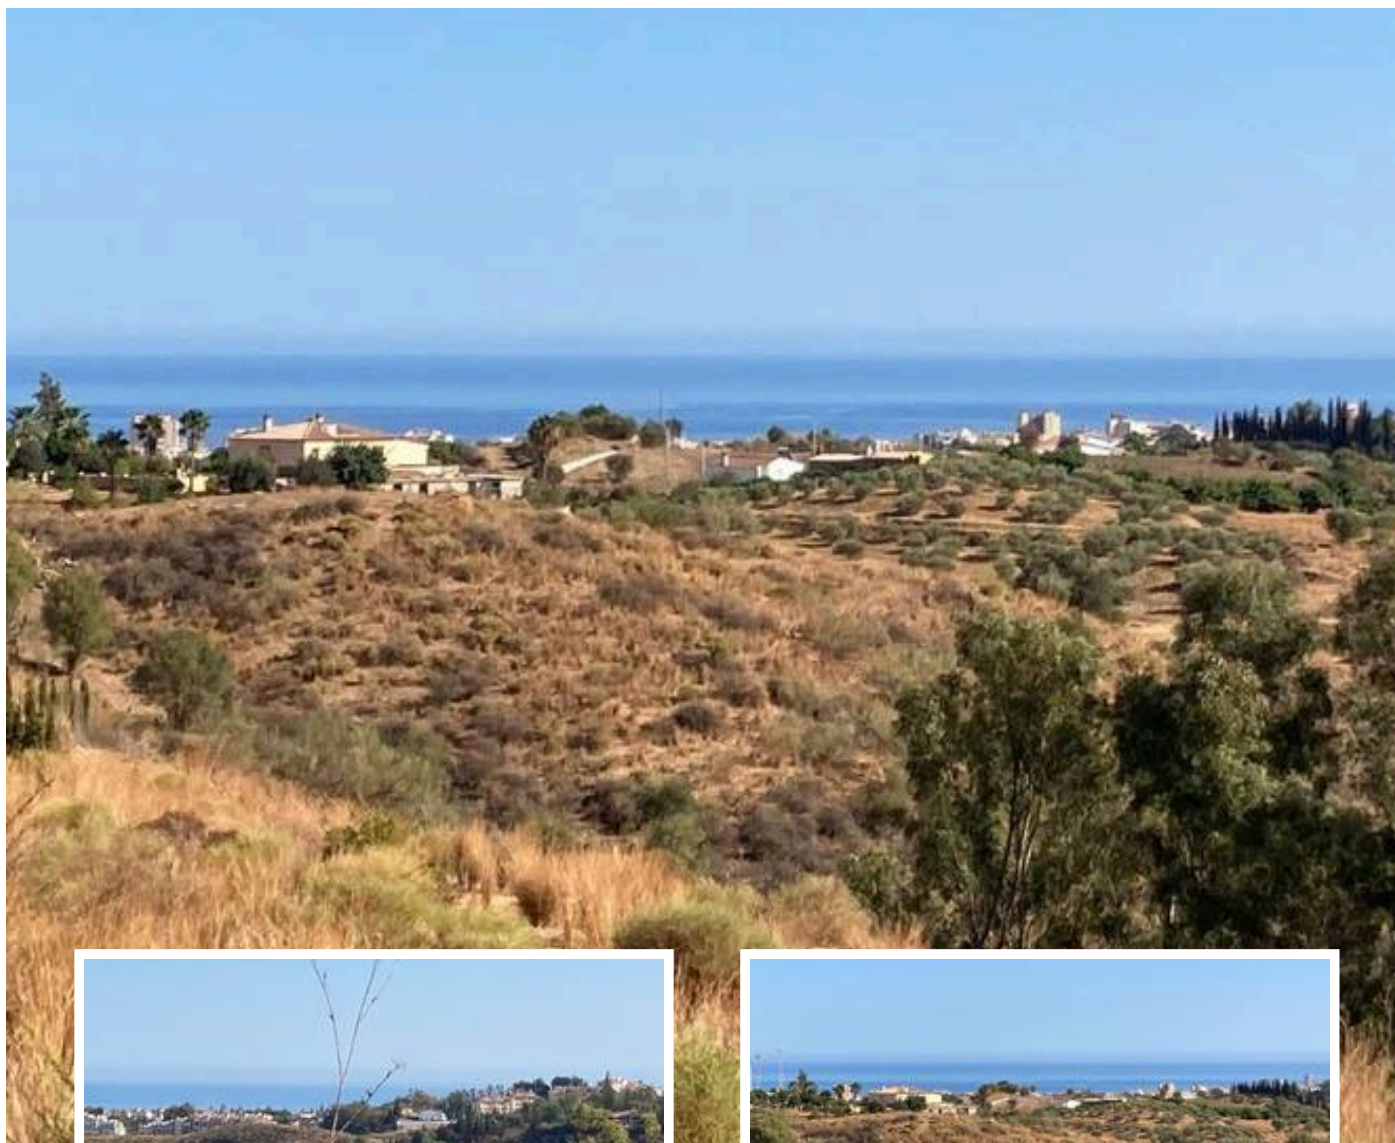

Terreno Rustico en Mijas

Descripción

¿Buscas el lugar perfecto para construir la villa de tus sueños? Esta parcela única de 25.000 m² es una joya rara que combina la tranquilidad de la naturaleza con la cercanía a la vida urbana y las comodidades de la costa. Se permite construir una villa de 250 m² en el terreno.

Un Entorno Natural Idílico

Ubicada en una zona verde y tranquila, esta parcela ofrece...

Precio: **435.000 €**

Dormitorios: 0

Baños: 0

Construidos:

Parcela: 25.376m²

Terraza: