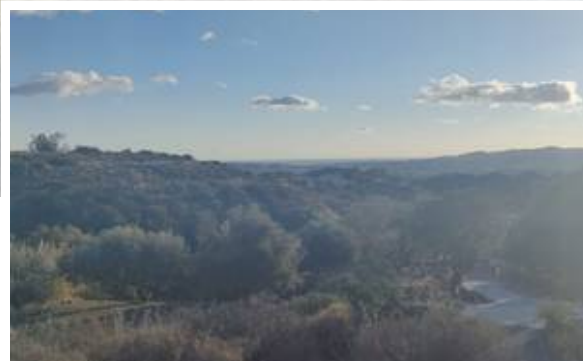

Terreno Rustico en Mijas

Descripción

Terreno Rustico situado en el partido de Valtocado, en el termino municipal de Mijas. Con una superficie de 4174 m² ideal para, según la nueva normativa, edificar una vivienda unifamiliar y vivir en la naturaleza con vistas al mar, el terreno tiene tanto poste de luz como agua y todos los servicios muy cerca ya que tenemos Mijas pueblo a 6 km, Fuengirola a 10 Km y la playa a 12 Km. No dudes en ponerte en contacto con nosotros para mas...

Precio: **123.000 €**

Dormitorios: 0

Baños: 0

Construidos:

Parcela: 4.174m²

Terraza:

Marbella

info@bestliving.es

+34 747 471 108