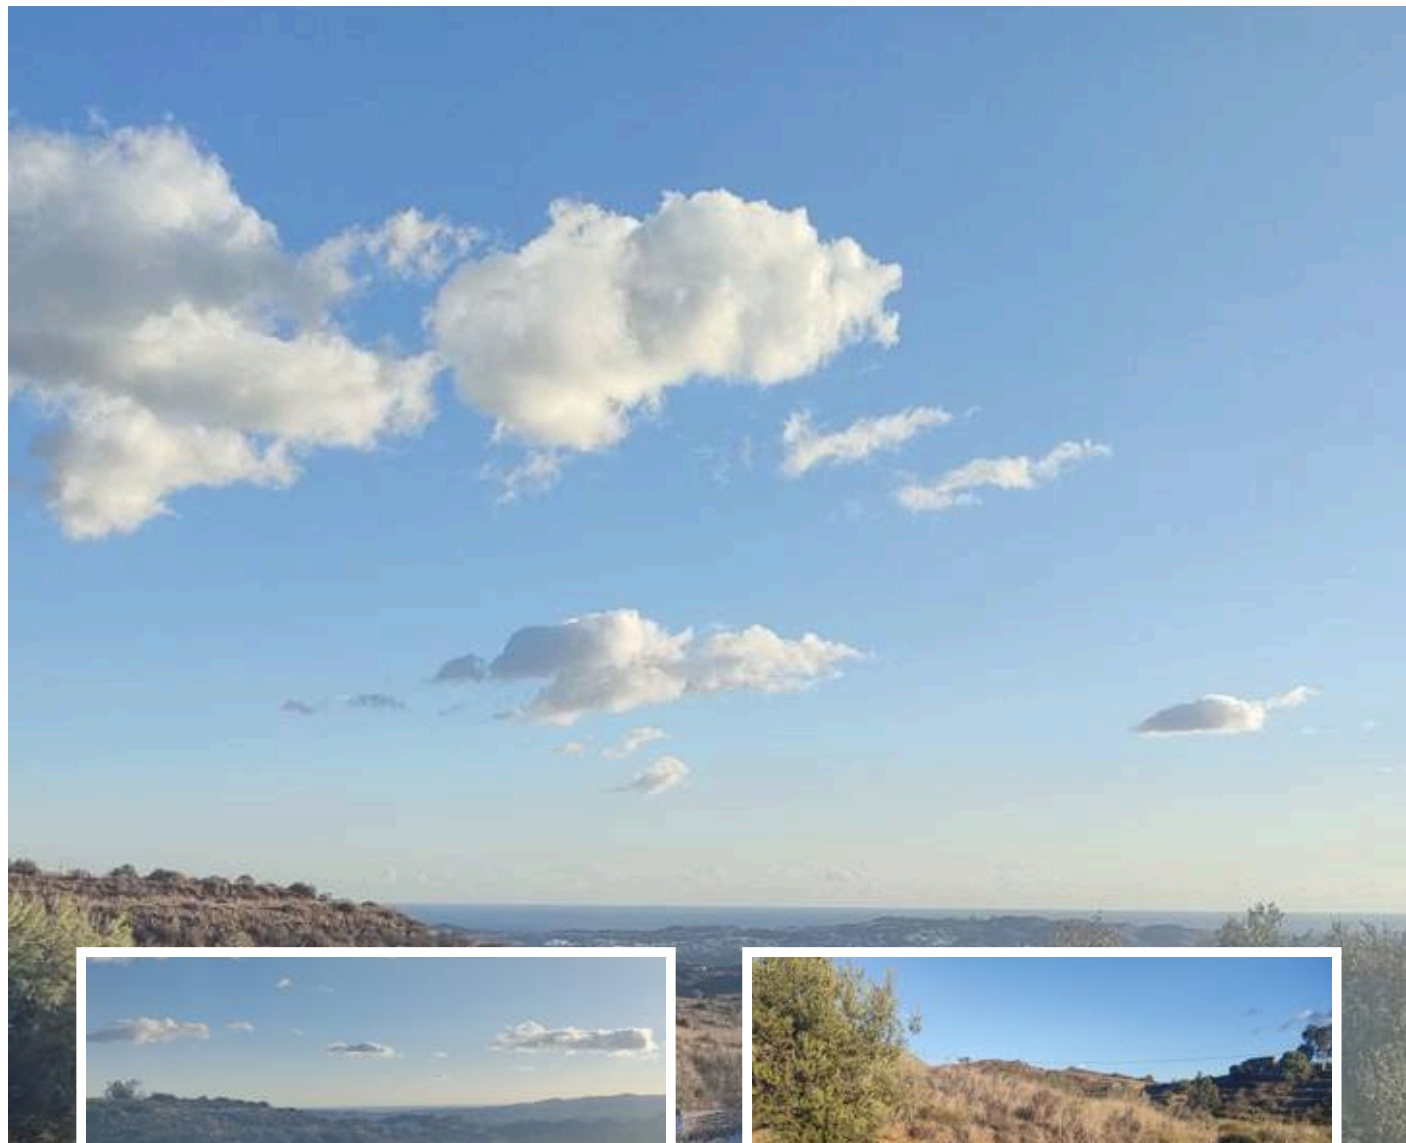

Terreno Rustico en Mijas

Descripción

Terreno Rustico situado en el partido de Valtocado, en el termino municipal de Mijas. Con una superficie de 4174 m² ideal para, según la nueva normativa, edificar una vivienda unifamiliar y vivir en la naturaleza con vistas al mar, el terreno tiene tanto poste de luz como agua y todos los servicios muy cerca ya que tenemos Mijas pueblo a 6 km, Fuengirola a 10 Km y la playa a 12 Km. No dudes en ponerte en contacto con nosotros para mas...

Precio: **123.000 €**

Dormitorios: 0

Baños: 0

Construidos:

Parcela: 4.174m²

Terraza:

Marbella

info@bestliving.es

+34 747 471 108